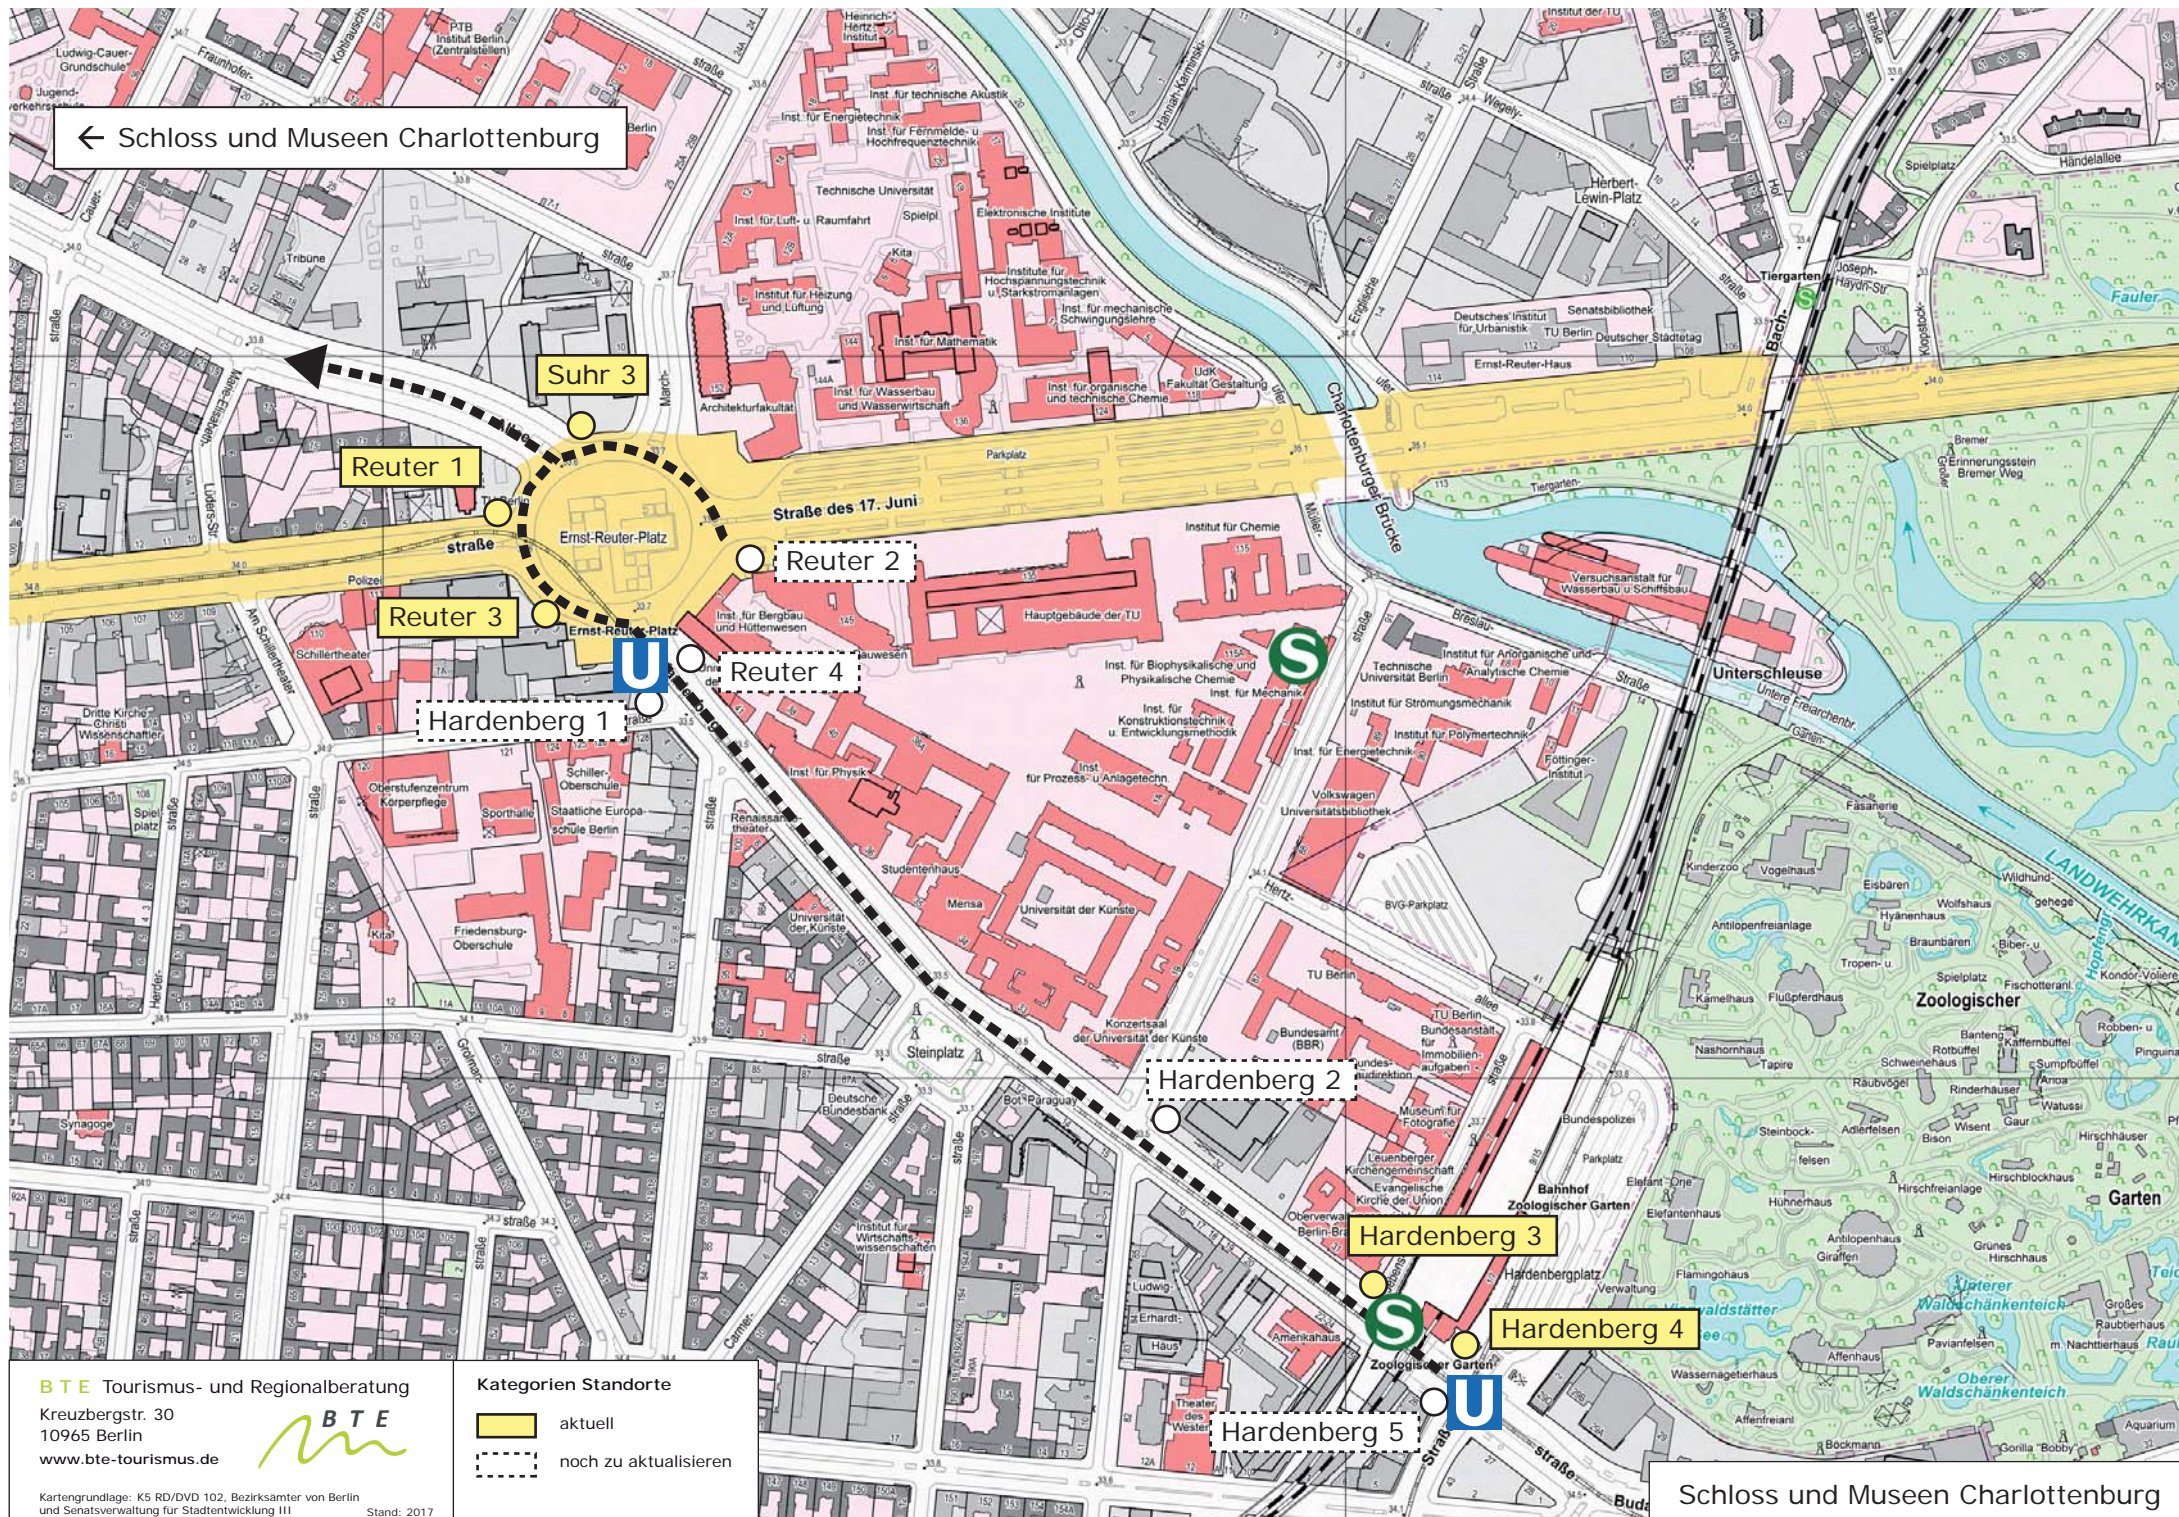

← Schloss und Museen Charlottenburg

**BTE** Tourismus- und Regionalberatung  
 Kreuzbergstr. 30  
 10965 Berlin  
 www.bte-tourismus.de

**Kategorien Standorte**

- aktuell
- noch zu aktualisieren

Kartengrundlage: K5 RD/DVD 102, Bezirksämter von Berlin und Senatsverwaltung für Stadtentwicklung III  
 Stand: 2017