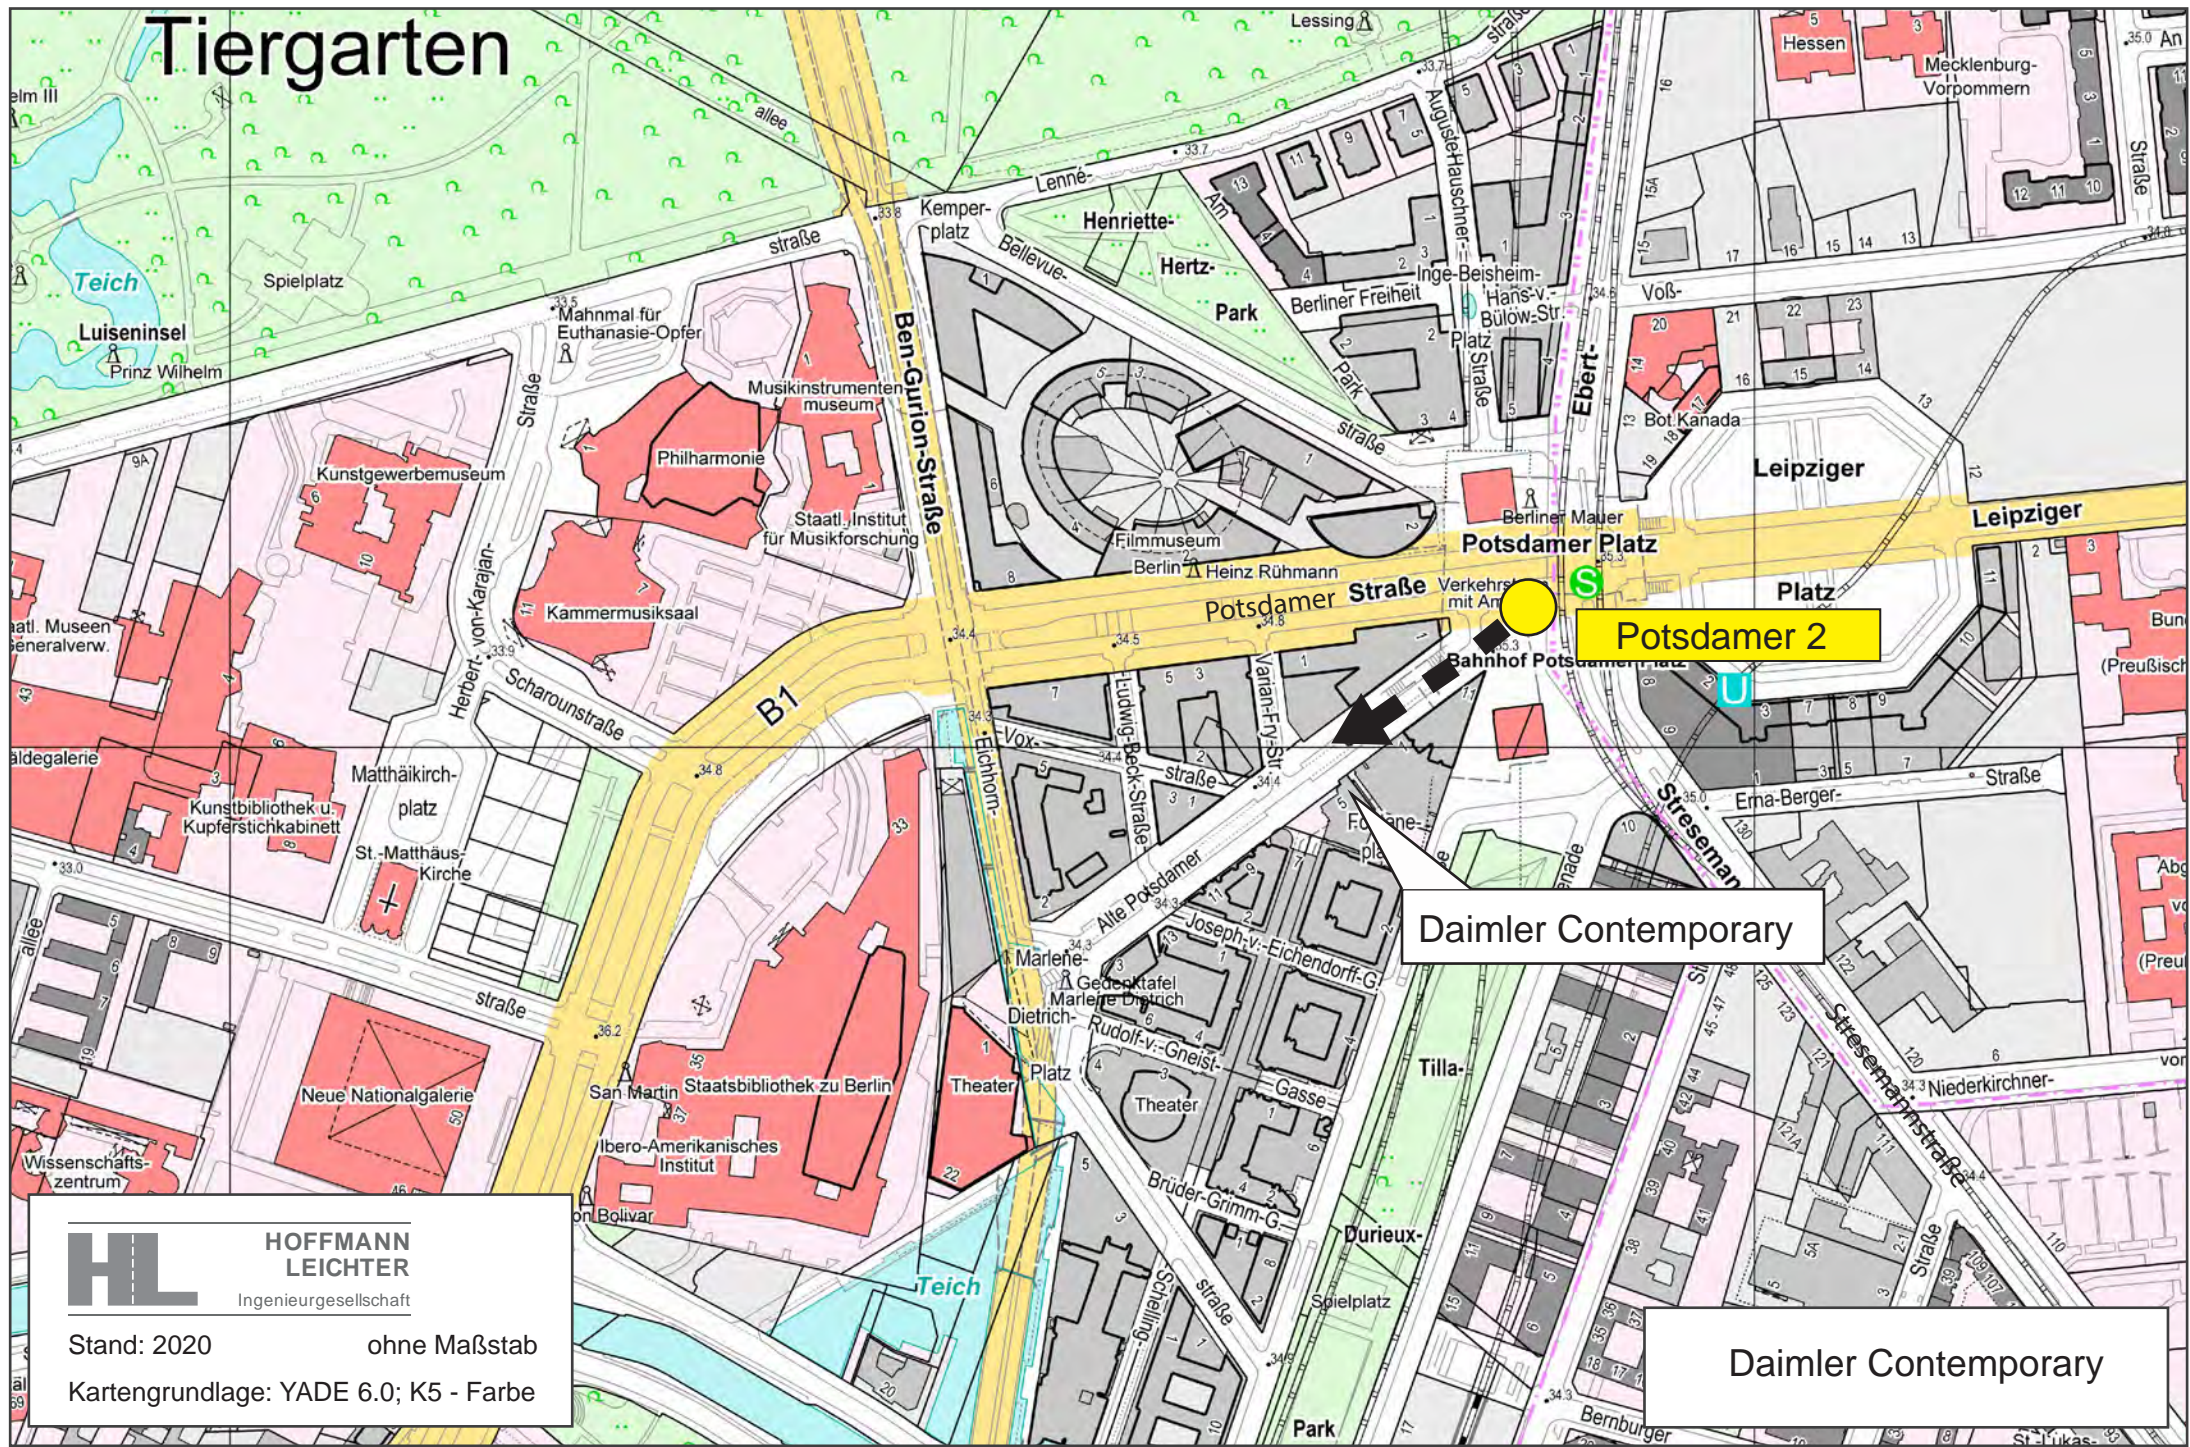

Tiergarten

Potsdamer 2

Daimler Contemporary

Daimler Contemporary

HL HOFFMANN LEICHTER
Ingenieurgesellschaft

Stand: 2020 ohne Maßstab
Kartengrundlage: YADE 6.0; K5 - Farbe