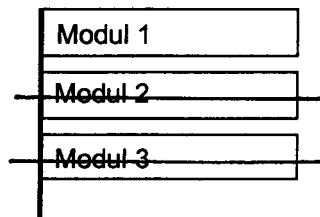

Bemerkungen: Anbringung: an vorhandenen Pflaster mit Wanderwegweiser

Ausrichtung: Modul 1 längs zum Wilhelmsruher Damm

Detail: