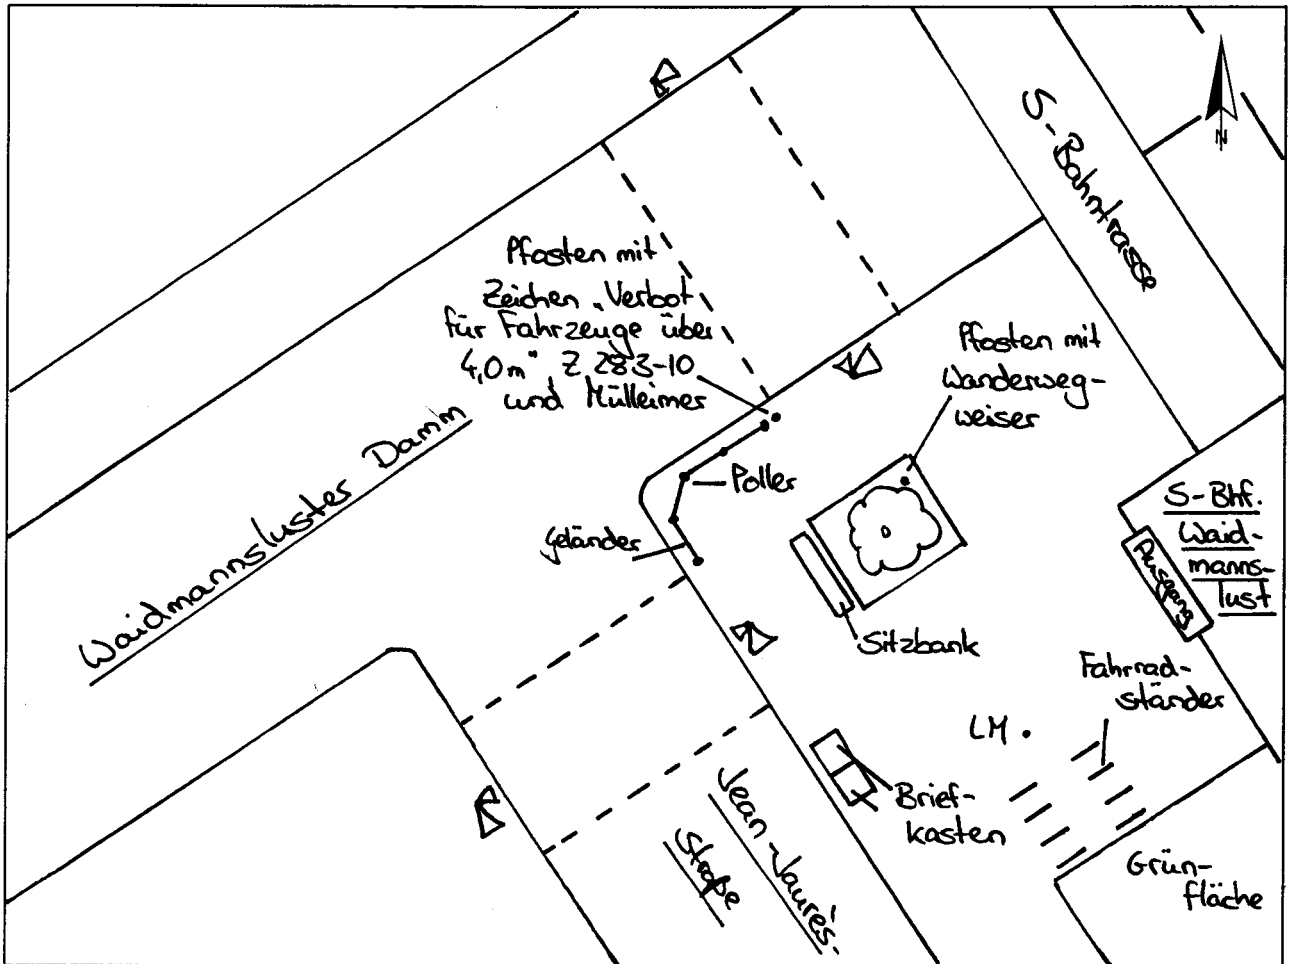

Standort Waidmannsluster Damm/Jean-Laurès-StraßeKurzbezeichnung Waidmannslust 1

Schildstandort und Ausrichtung:

Bemerkungen: Anbringung: an vorhandenen Pflaster mit WanderwegweiserAusrichtung: Modul 1 längs zum Wilhelmsruher Damm