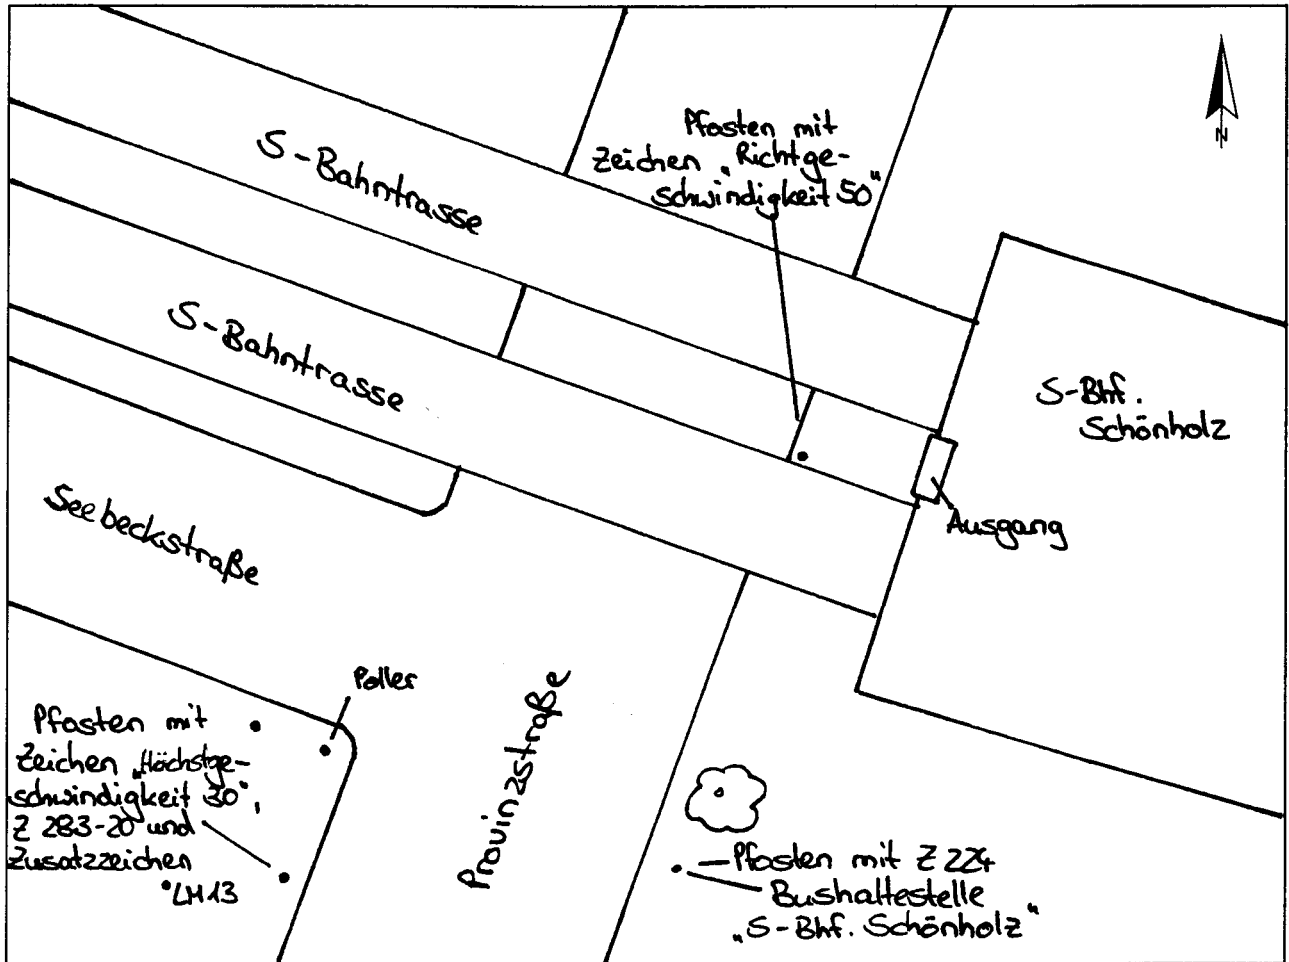

Standort Provinzstraße (S-Bhf. Schönholz)Kurzbezeichnung Provinz 1

Schildstandort und Ausrichtung:

Bemerkungen: Anbringung: an vorhandenen Pfosten in Höhe des Zeichen „Höchstgeschwindigkeit 50“;
 Modul hinter dem Zeichen anbringen;
 Pfosten richten

Ausrichtung: Modul 1 längs zur Provinzstraße

Stand: 04. Okt. 2005

21. Nov. 2005