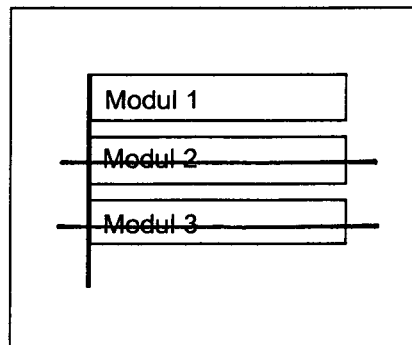

Standort Provinzstraße (S-Bhf. Schönholz)Kurzbezeichnung Provinz 1

Schildstandort und Ausrichtung:

Bemerkungen: Anbringung: an vorhandenen Pfosten in Höhe des Zeichen „Höchstgeschwindigkeit 50“;
 Modul hinter dem Zeichen anbringen;
 Pfosten richten

Ausrichtung: Modul 1 längs zur Provinzstraße

Stand: 04. Okt. 2005

21. Nov. 2005