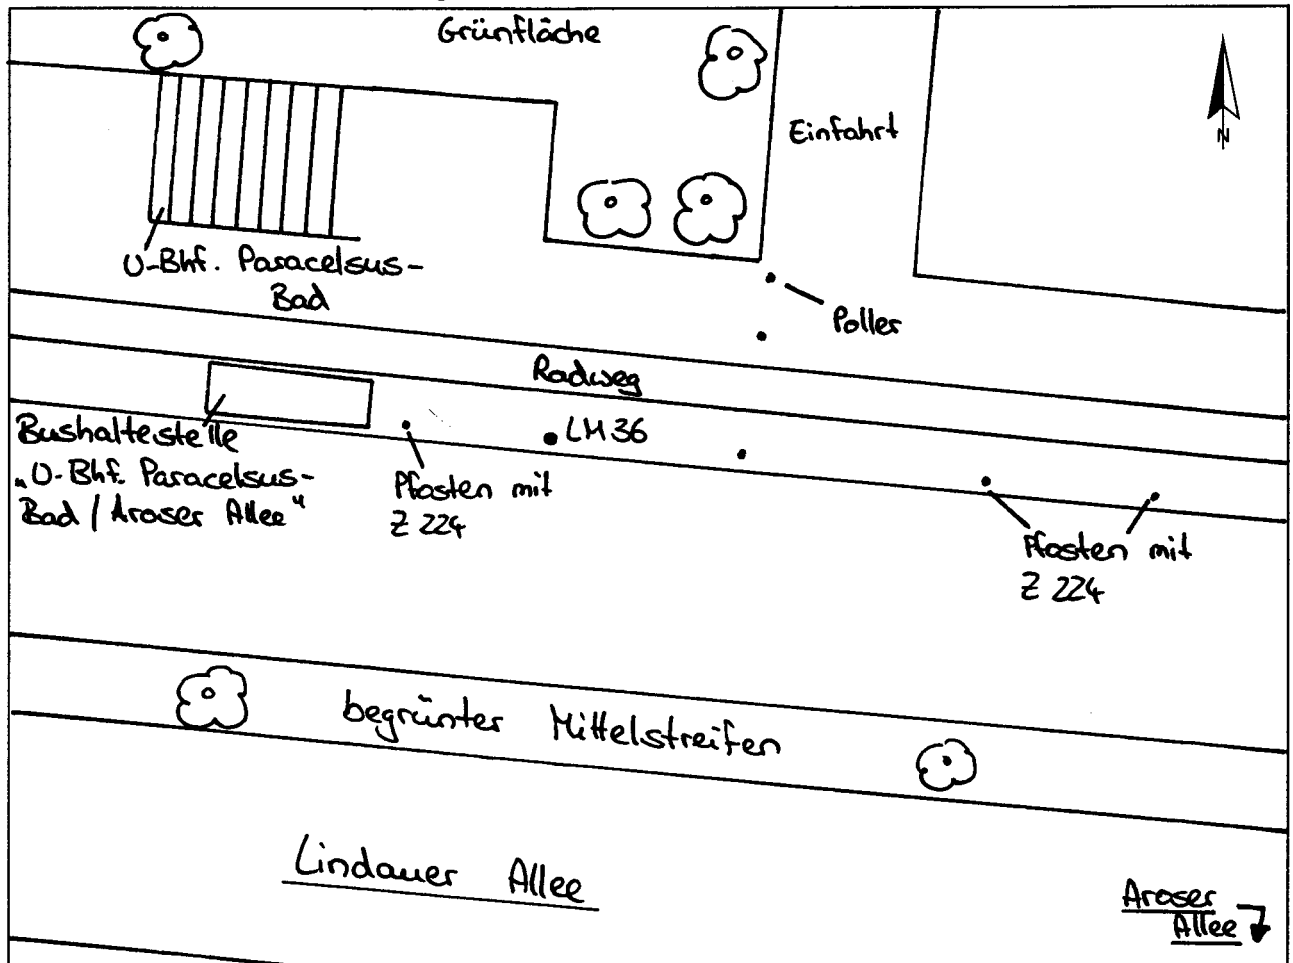

Standort Lindauer Allee (U-Bhf. Paracelsus-Bad)Kurzbezeichnung Paracelsus 1

Schildstandort und Ausrichtung:

Bemerkungen: Anbringung: an Lichtmast Nr. 36Ausrichtung: Modul 1 längs zur Lindauer Allee

Detail: