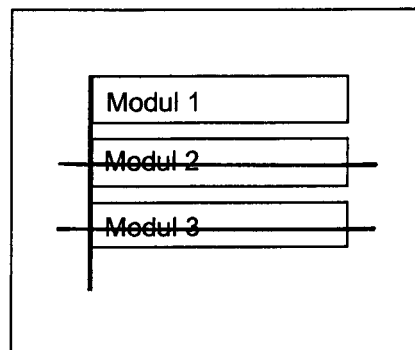

Standort Lindauer Allee / Aroses Allee (Parkweg)

Kurzbezeichnung Lindauer 2

Schildstandort und Ausrichtung:

Bemerkungen: Anbringung: an Lichtmast Nr. 32

Ausrichtung: Modul 1 quer zur Lindauer Allee

Stand: 12. Okt. 2005