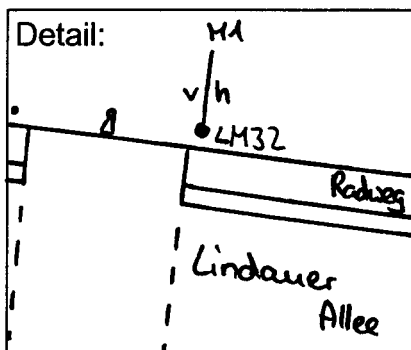

Standort Lindauer Allee / Aroses Allee (Parkweg)

Kurzbezeichnung Lindauer 2

Schildstandort und Ausrichtung:

Bemerkungen: Anbringung: an Lichtmast Nr. 32

Ausrichtung: Modul 1 quer zur Lindauer Allee

Stand: 12. Okt. 2005