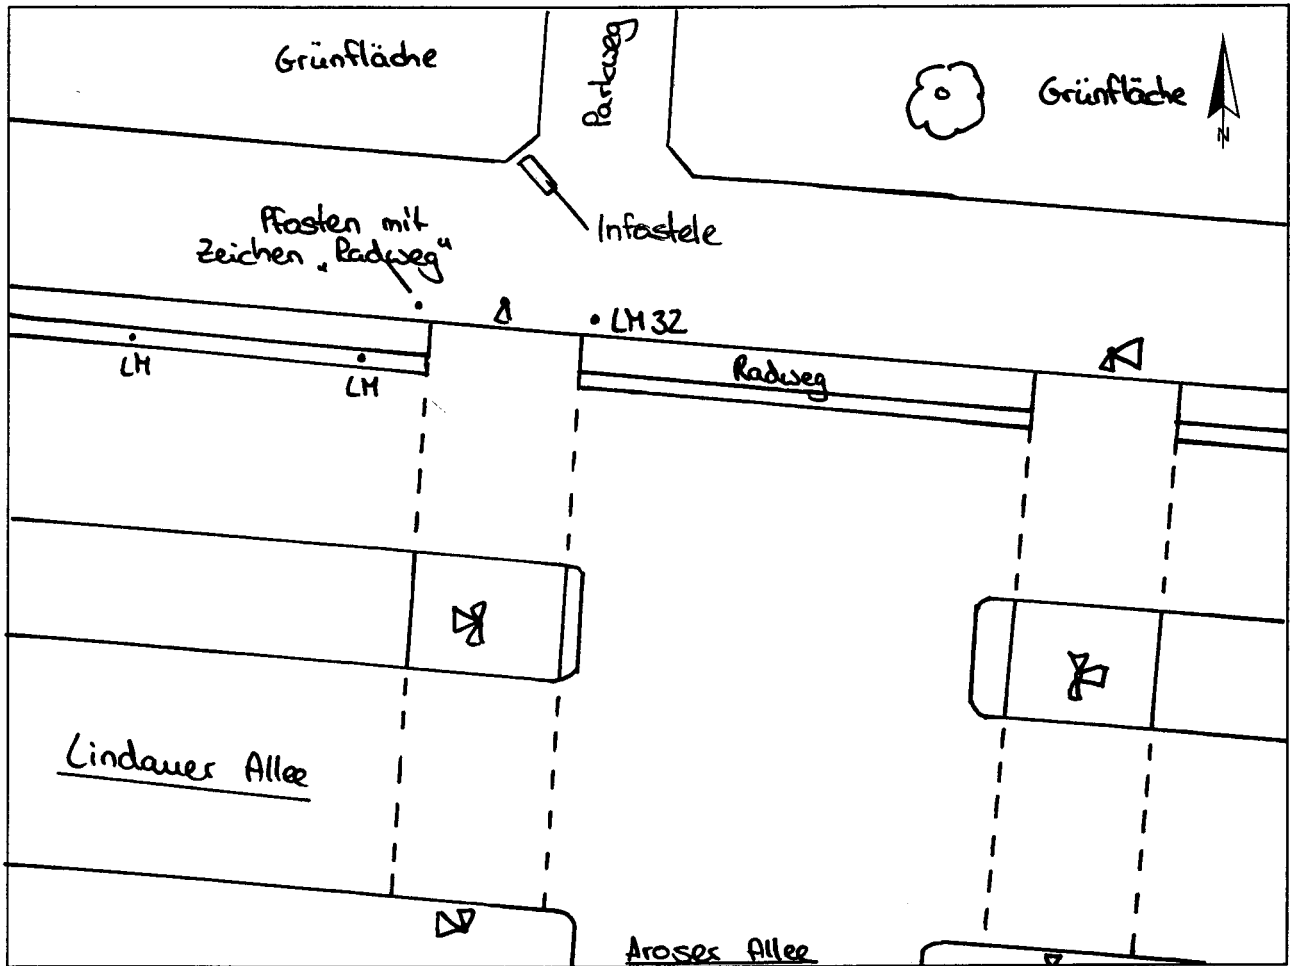

Standort Lindauer Allee / Aroses Allee (Parkweg)

Kurzbezeichnung Lindauer 2

Schildstandort und Ausrichtung:

Bemerkungen: Anbringung: an Lichtmast Nr. 32

Ausrichtung: Modul 1 quer zur Lindauer Allee

Stand: 12. Okt. 2005