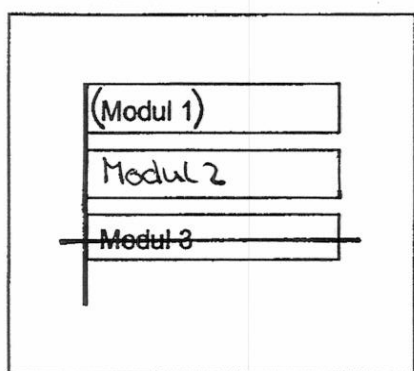

Standort Grüßdorfstraße / Berliner Straße

Kurzbezeichnung Grüßdorf 1

Schildstandort und Ausrichtung:

Bemerkungen: Anbringung: an Lichtmast Nr. 12 mit einem tour. Wegweiser

Ausrichtung: Modul 2 längs zur Berliner Straße (unter Bestand: Modul 1)