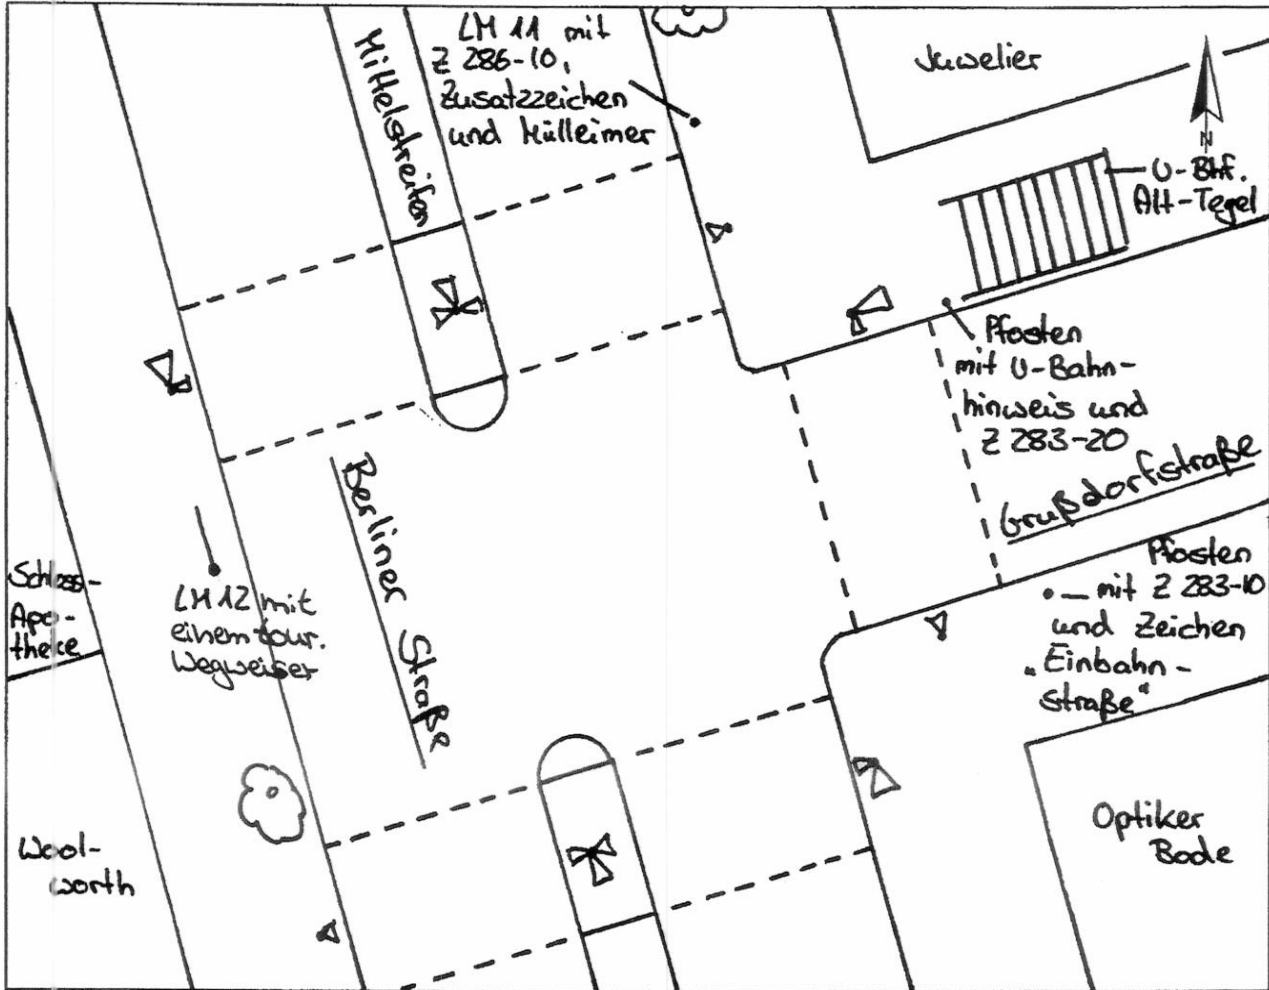

Standort Grüßdorfstraße / Berliner Straße

Kurzbezeichnung Grüßdorf 1

Schildstandort und Ausrichtung:

Bemerkungen: Anbringung: an Lichtmast Nr. 12 mit einem tour. Wegweiser

Ausrichtung: Modul 2 längs zur Berliner Straße (unter Bestand: Modul 1)