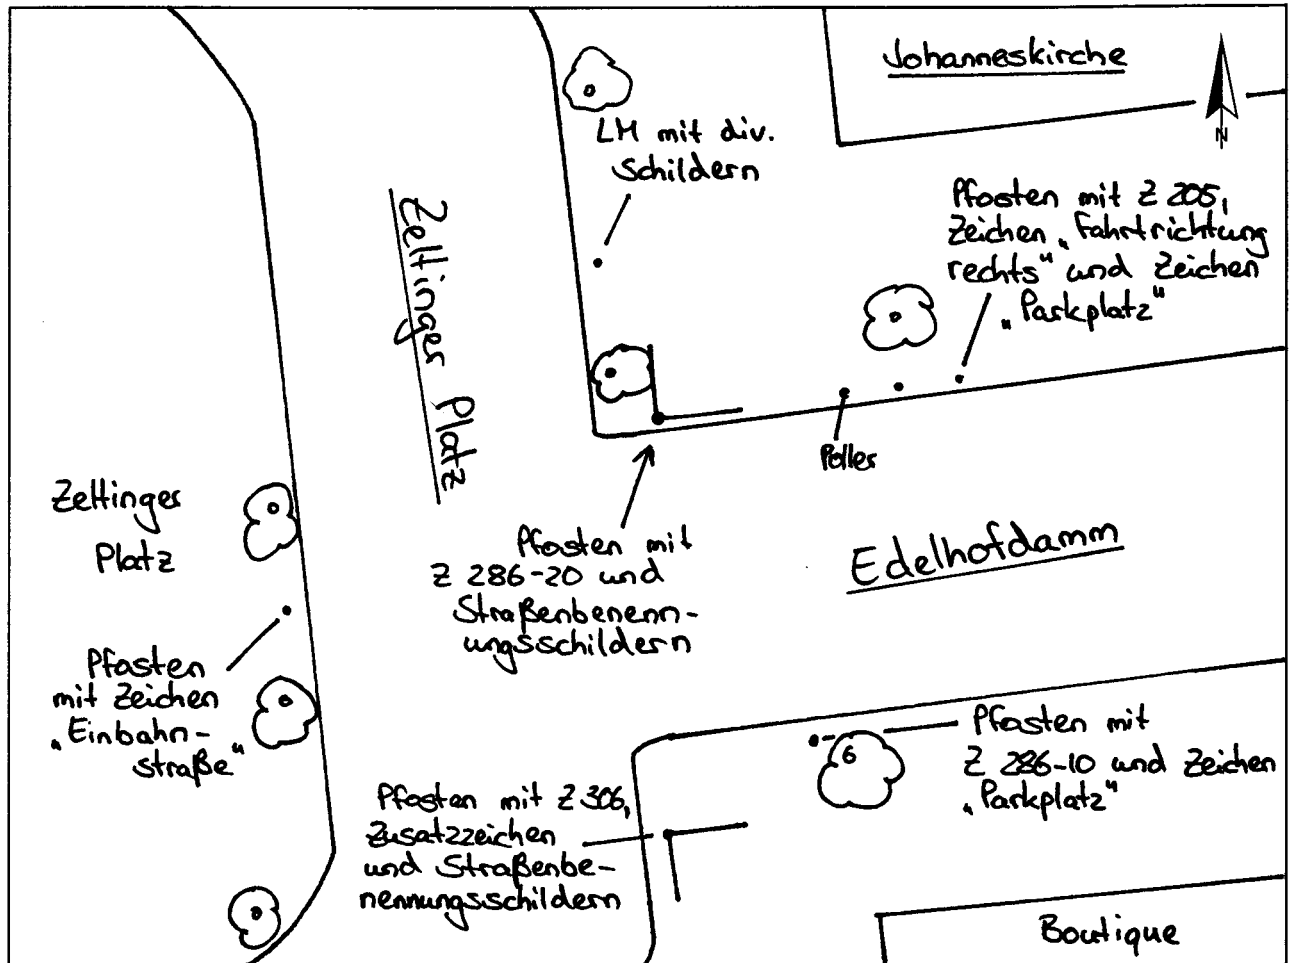

Standort Edelhofdamm / Zeltinger PlatzKurzbezeichnung Zeltinger 2

Schildstandort und Ausrichtung:

Bemerkungen: Anbringung: an vorhandenen Pflaster mit Z 286-20 über Straßenbenennungsschild (mit Aufsatz)

Ausrichtung: Modul 1 längs zum Edelhofdamm

Detail:

Stand: 12. Okt. 2005