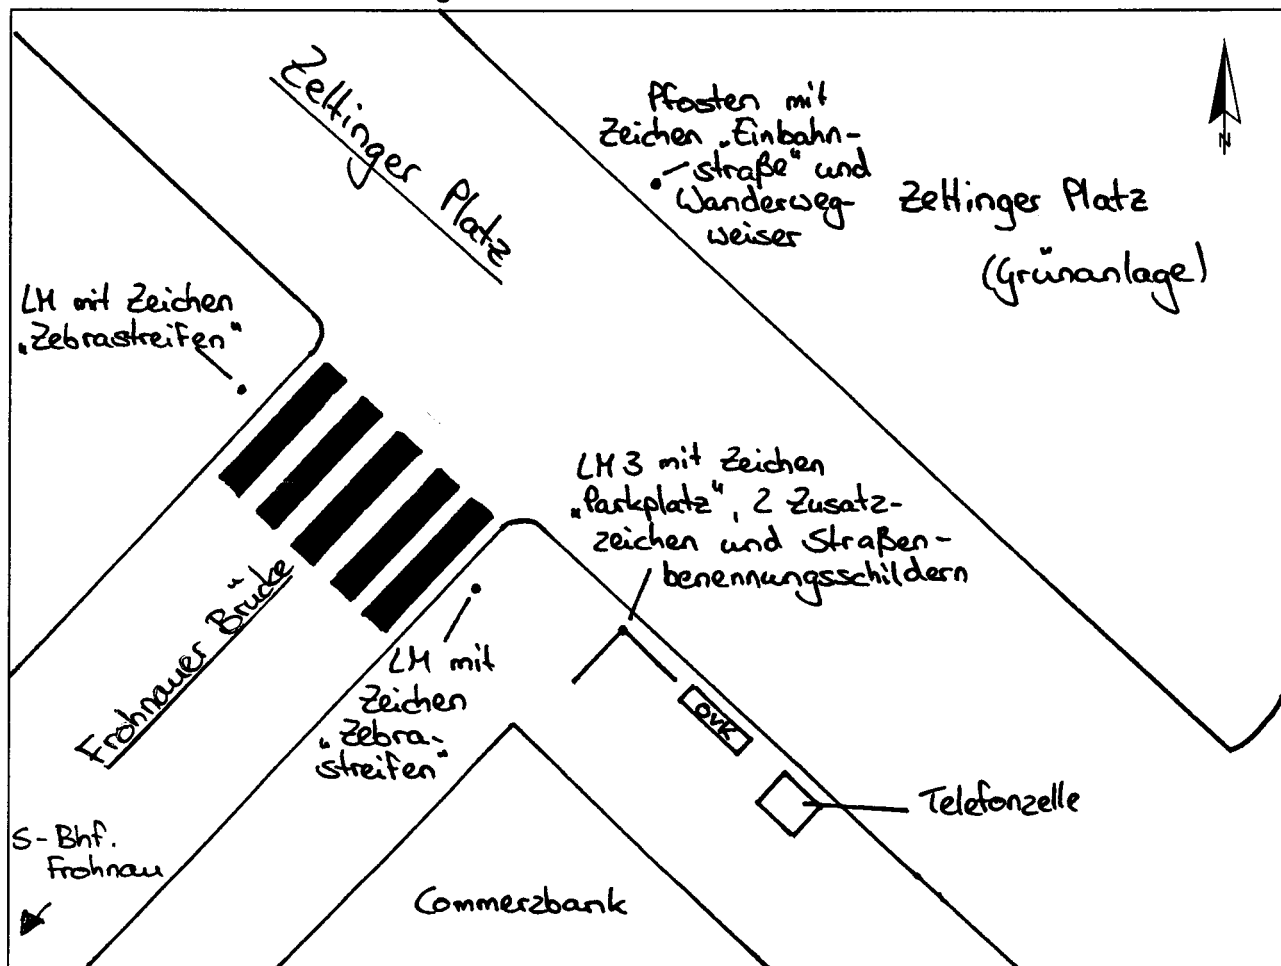

Standort Zeltinger Platz / Frohnauer BrückeKurzbezeichnung Zeltinger 1

Schildstandort und Ausrichtung:

Bemerkungen: Anbringung: an Lichtmast Nr. 3 mit Zeichen „Parkplatz“, 2 Zusatzschildern über Straßenbenennungsschild

Ausrichtung: Modul 1 längs zum Zeltinger Platz

Stand: 12. Okt. 2005

10. Nov. 2005