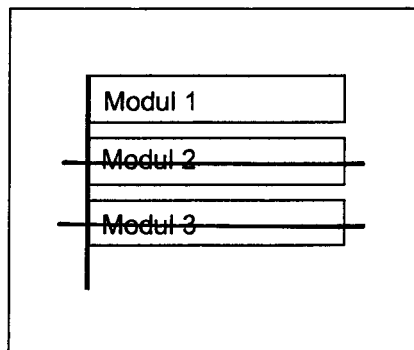

Standort Zeltinger Platz / Frohnauer BrückeKurzbezeichnung Zeltinger 1

Schildstandort und Ausrichtung:

Bemerkungen: Anbringung: an Lichtmast Nr. 3 mit Zeichen „Parkplatz“, 2 Zusatzschildern über Straßenbenennungsschild

Ausrichtung: Modul 1 längs zum Zeltinger Platz

Stand: 12. Okt. 2005

10. Nov. 2005