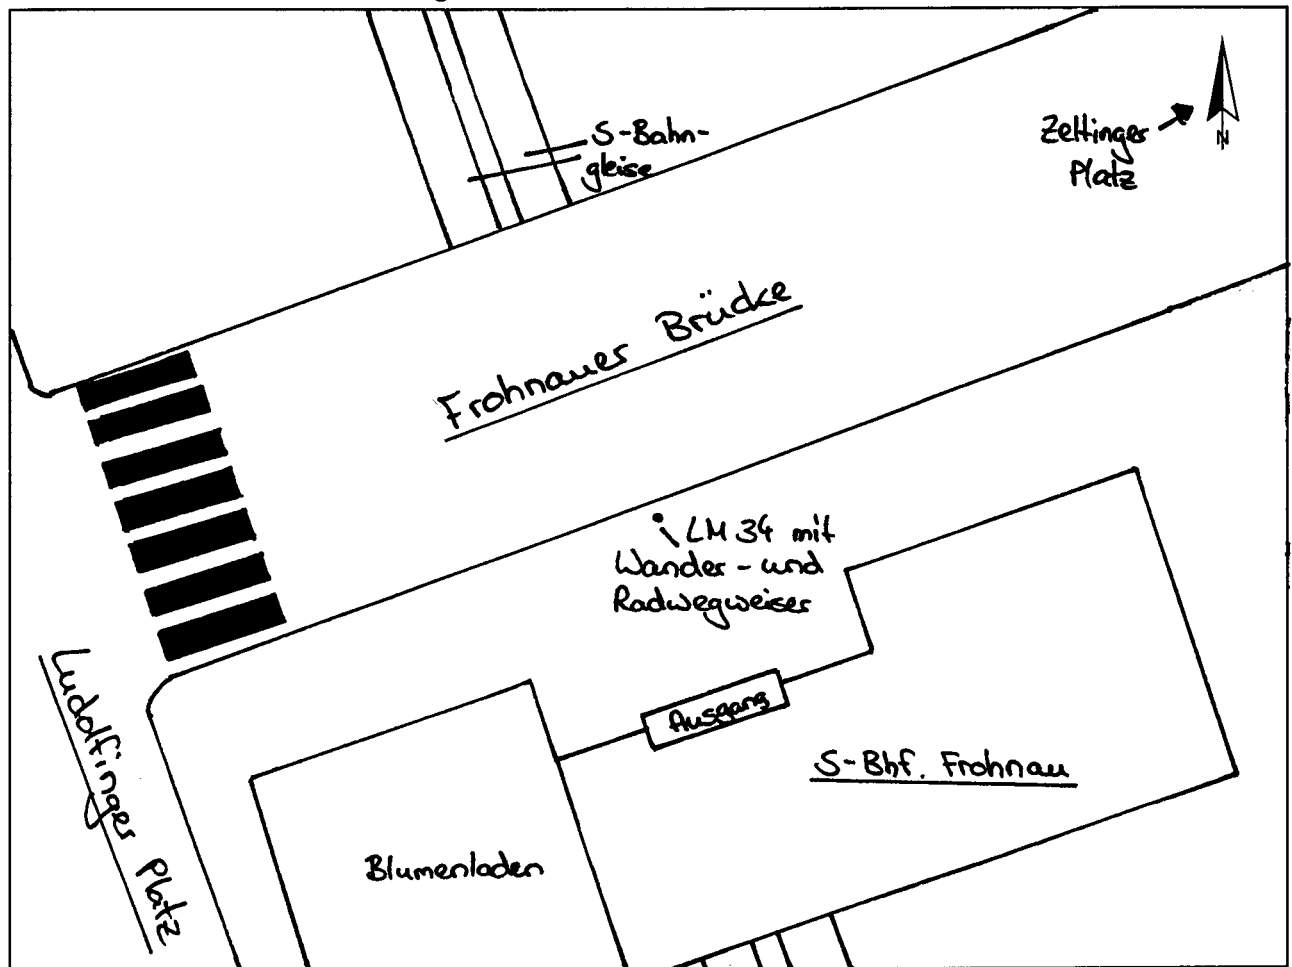

Standort Frohnaues Brücke (S-Bhf. Frohnau)

Kurzbezeichnung Frohnau 1

Schildstandort und Ausrichtung:

Bemerkungen: Anbringung: an Lichtmast Nr. 34 mit Wander- und Radwegweiser

Ausrichtung: Modul 1 längs zur Frohnaues Brücke