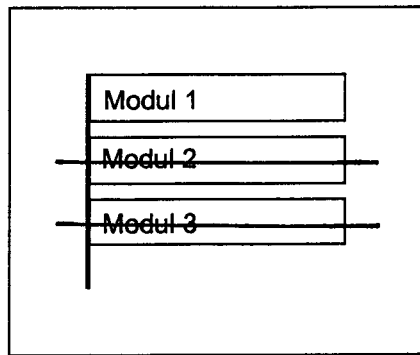

Standort Frohnaues Brücke (S-Bhf. Frohnau)

Kurzbezeichnung Frohnau 1

Schildstandort und Ausrichtung:

Bemerkungen: Anbringung: an Lichtmast Nr. 34 mit Wander- und Radwegweiser

Ausrichtung: Modul 1 längs zur Frohnaues Brücke