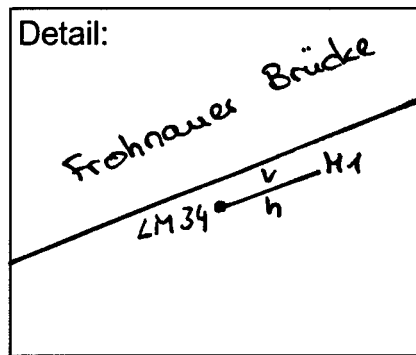

Standort Frohnaues Brücke (S-Bhf. Frohnau)

Kurzbezeichnung Frohnau 1

Schildstandort und Ausrichtung:

Bemerkungen: Anbringung: an Lichtmast Nr. 34 mit Wander- und Radwegweiser

Ausrichtung: Modul 1 längs zur Frohnaues Brücke