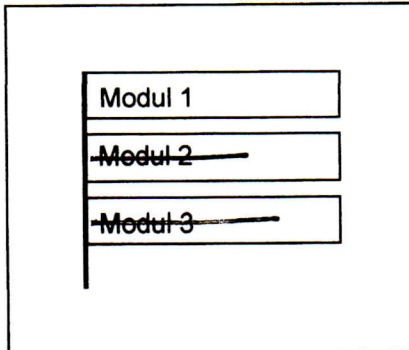

Standort Dubliner Straße / Edinburg

Kurzbezeichnung Dubliner 1

Schildstandort und Ausrichtung:

Bemerkungen: Anbringung: an vorhandene Pfosten über Straßennennungsschildern (mit Aufsatz)

Ausrichtung: Modul 1 längs zur Dubliner-Straße