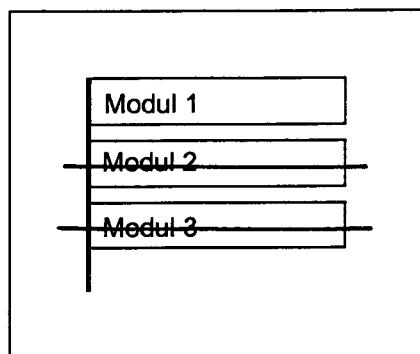

Standort Alt-Reinickendorf / Alt-Reinickendorf

Kurzbezeichnung Alt-Reinickendorf 2

Schildstandort und Ausrichtung:

Bemerkungen: Anbringung: an Lichtmast Nr. 50 mit Zeichen "Zur Polizei" über Straßenbenennungsschild

Ausrichtung: Modul 1 längs zu Alt-Reinickendorf (Nr. 19-28)

Stand: 12. Okt. 2005