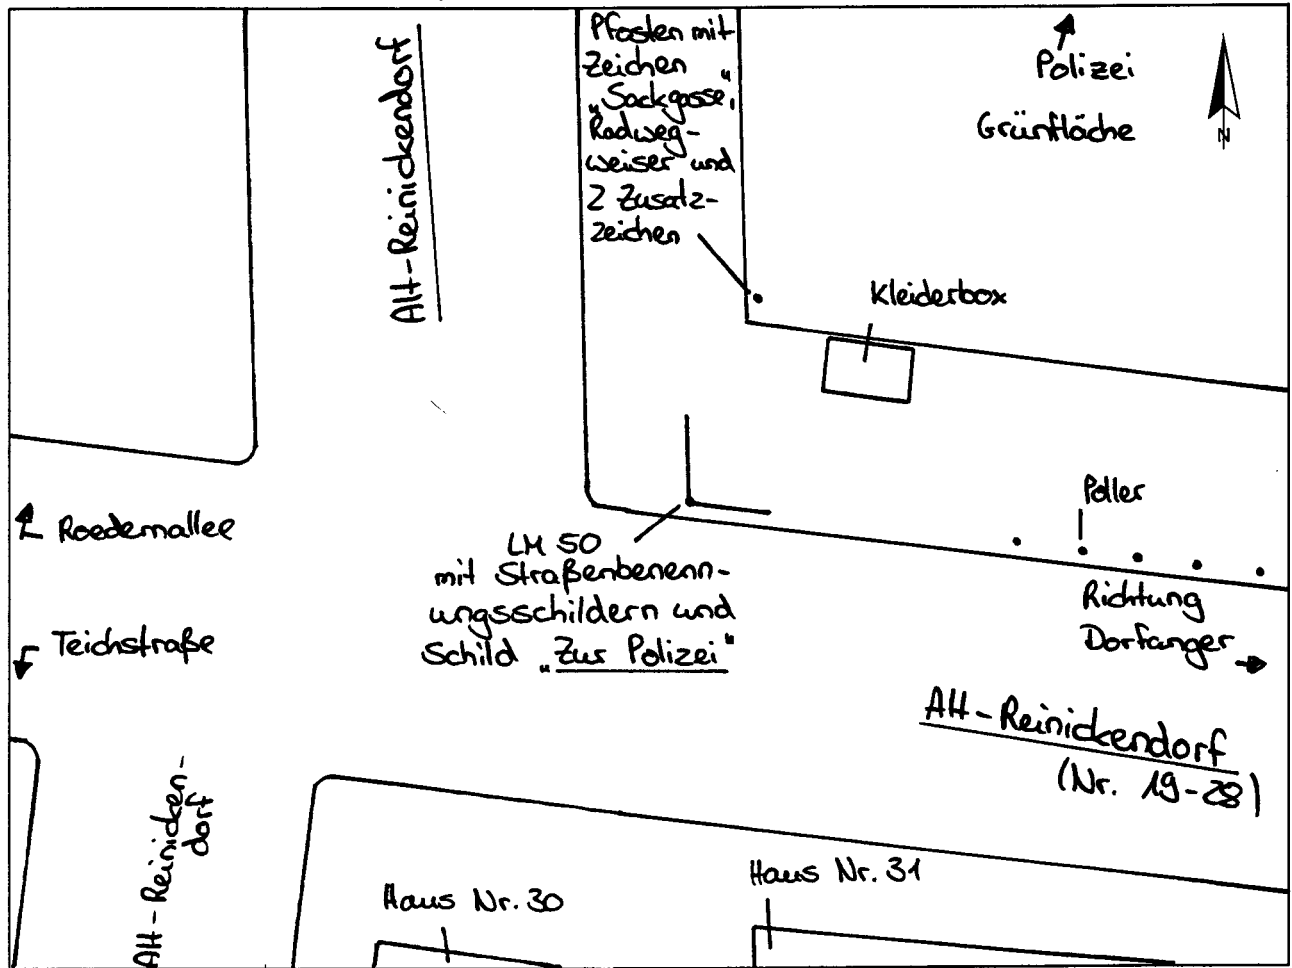

Standort Alt-Reinickendorf / Alt-Reinickendorf

Kurzbezeichnung Alt-Reinickendorf 2

Schildstandort und Ausrichtung:

Bemerkungen: Anbringung: an Lichtmast Nr. 50 mit Zeichen "Zur Polizei" über Straßenbenennungsschild

Ausrichtung: Modul 1 längs zu Alt-Reinickendorf (Nr. 19-28)

Stand: 12. Okt. 2005