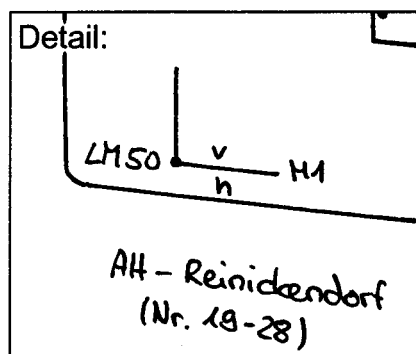

Standort Alt-Reinickendorf / Alt-Reinickendorf

Kurzbezeichnung Alt-Reinickendorf 2

Schildstandort und Ausrichtung:

Bemerkungen: Anbringung: an Lichtmast Nr. 50 mit Zeichen "Zur Polizei" über Straßenbenennungsschild

Ausrichtung: Modul 1 längs zu Alt-Reinickendorf (Nr. 19-28)

Stand: 12. Okt. 2005