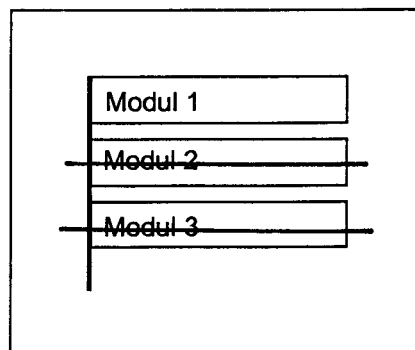

Standort Kriegsgräberstraße (S-Bhf. Alt-Reinickendorf)

Kurzbezeichnung Alt-Reinickendorf 1

Schildstandort und Ausrichtung:

Bemerkungen: Anbringung: an Lichtmast (ohne Nr.) vor Ausgang vom S-Bhf.

Ausrichtung: Modul 1 längs zum Fußweg