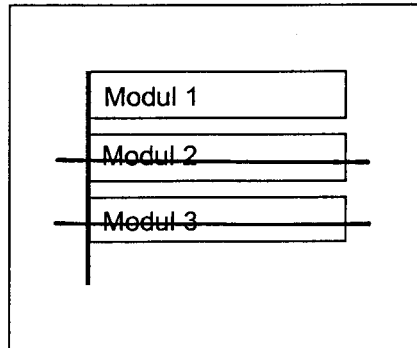

Standort Konrad-Wolf-Straße (TRAM-Station, Oberseestraße)

Kurzbezeichnung Wolf 1

Schildstandort und Ausrichtung:

Bemerkungen: Anbringung: an Lichtmast Nr. 78 mit Külleimer

Ausrichtung: Modul 1 längs zur Konrad-Wolf-Straße