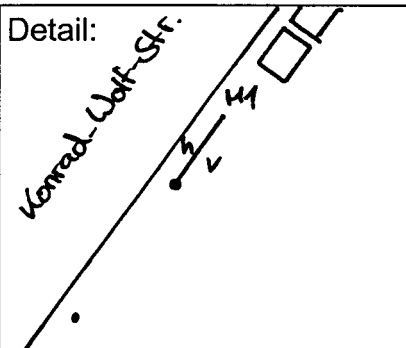

Standort Konrad-Wolf-Straße (TRAM-Station, Oberseestraße)

Kurzbezeichnung Wolf 1

Schildstandort und Ausrichtung:

Bemerkungen: Anbringung: an Lichtmast Nr. 78 mit Külleimer

Ausrichtung: Modul 1 längs zur Konrad-Wolf-Straße