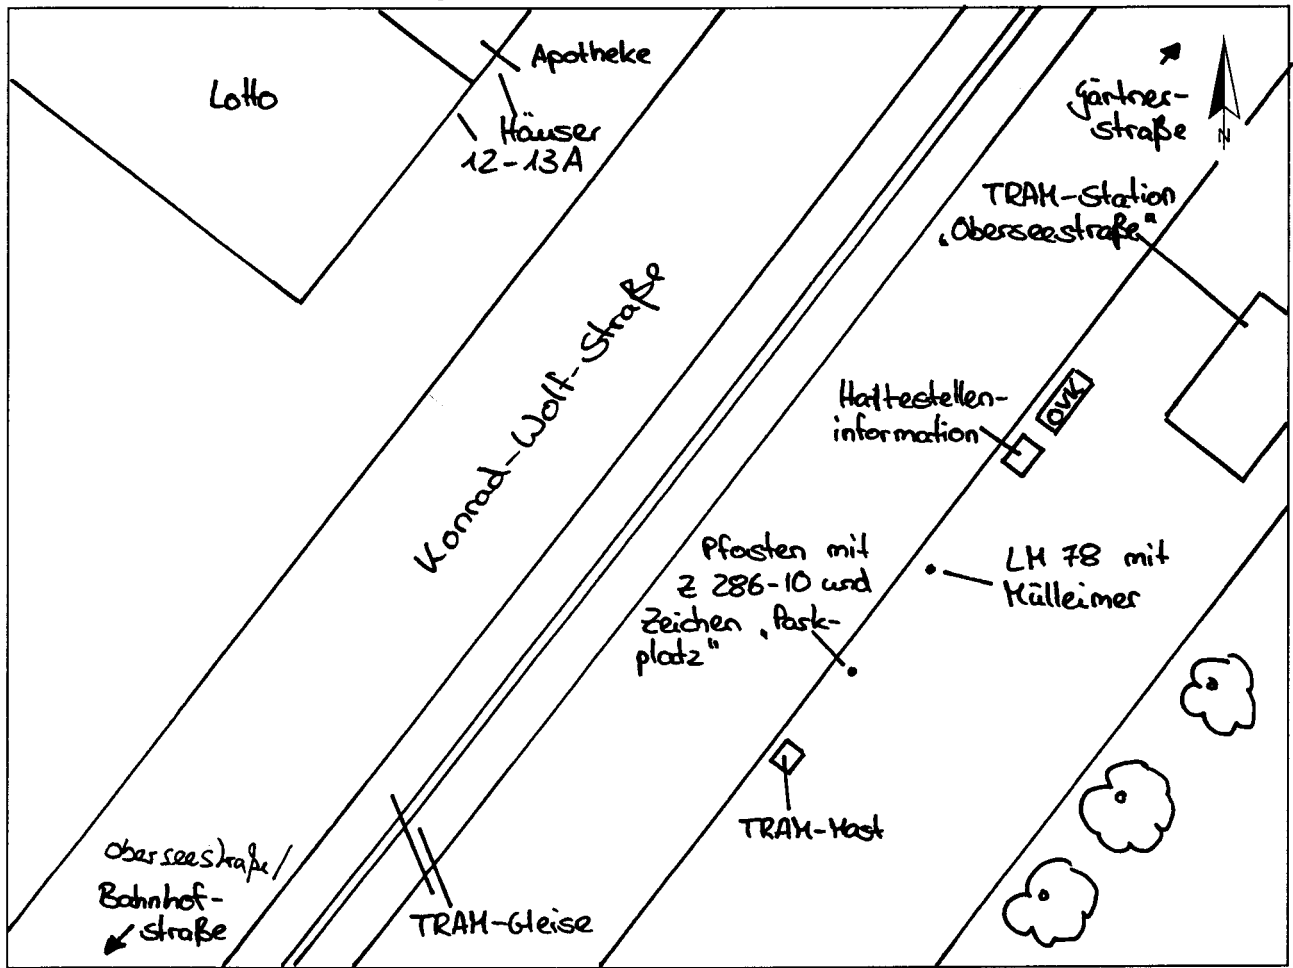

Standort Konrad-Wolf-Straße (TRAM-Station, Oberseestraße)

Kurzbezeichnung Wolf 1

Schildstandort und Ausrichtung:

Bemerkungen: Anbringung: an Lichtmast Nr. 78 mit Külleimer

Ausrichtung: Modul 1 längs zur Konrad-Wolf-Straße