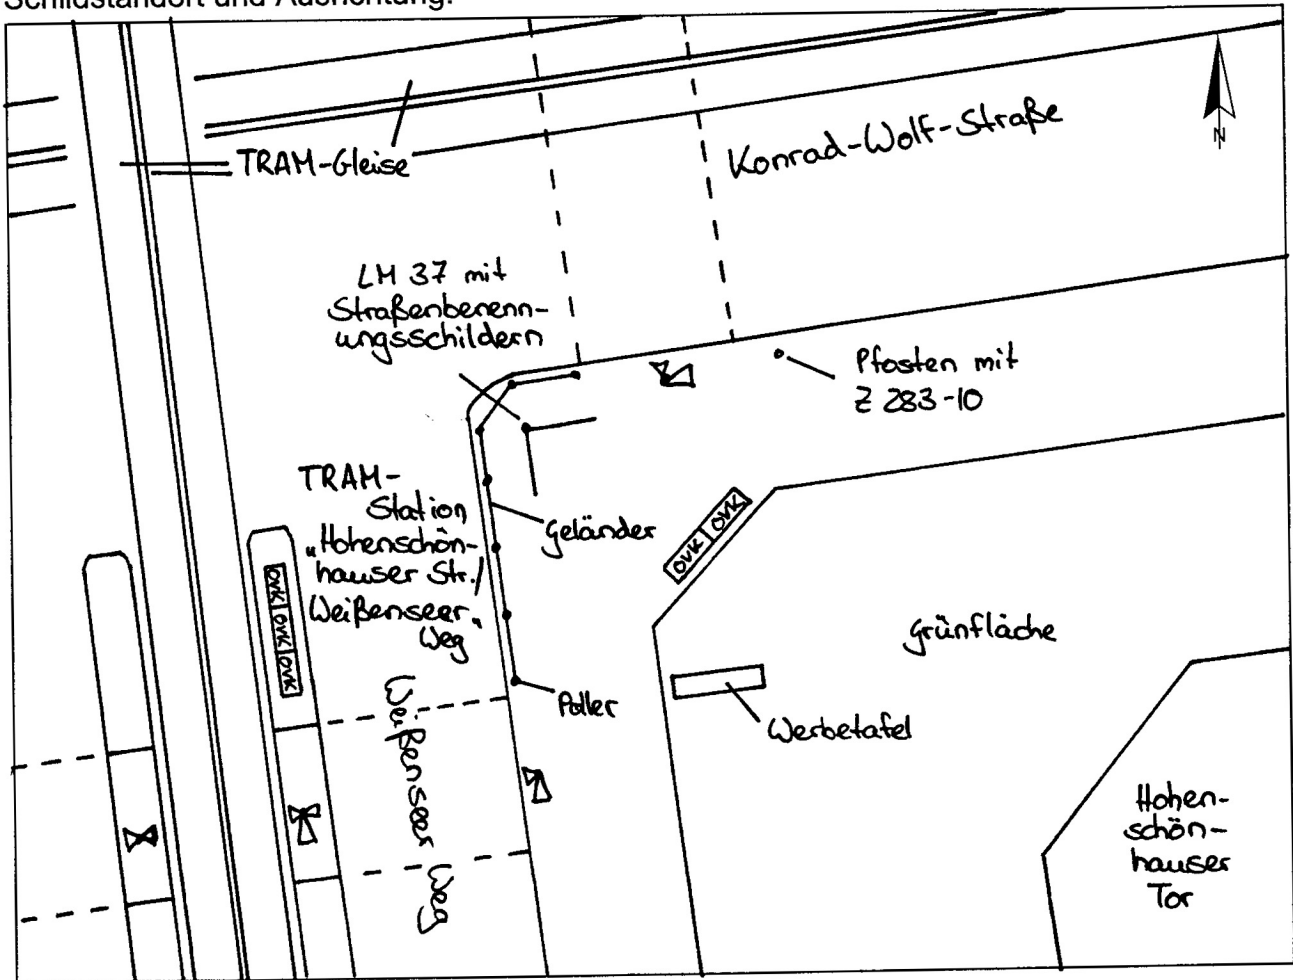

Standort Konrad-Wolf-Straße/Weißenseer Weg

Kurzbezeichnung Weißensee 2

Schildstandort und Ausrichtung:

Bemerkungen: Anbringung: an Lichtmast Nr. 37 über Straßenbenennungsschild

Ausrichtung: Modul 1 längs zum Weißenseer Weg