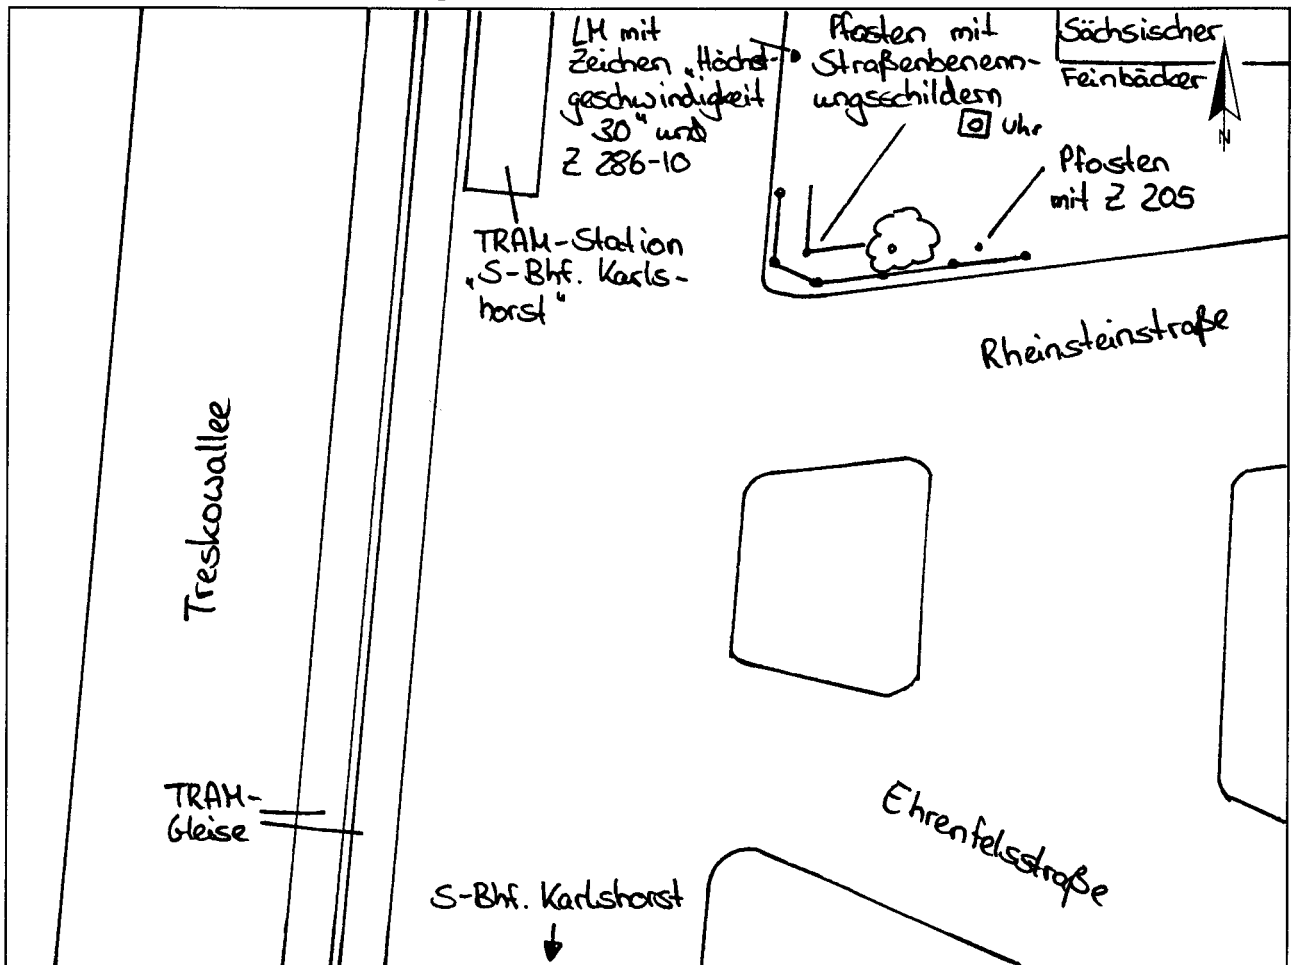

Standort Treskowallee / Rheinsteinstraße

Kurzbezeichnung Treskow 3

Schildstandort und Ausrichtung:

Bemerkungen: Anbringung: an vorhandenen weißen Pflaster über Straßenbenennungsschilder (mit Aufsatz, weiß)

Ausrichtung: Modul 1 Längs zur Rheinsteinstraße
 Modul 2 Längs zur Treskowallee

Stand: 02. Sep. 2005