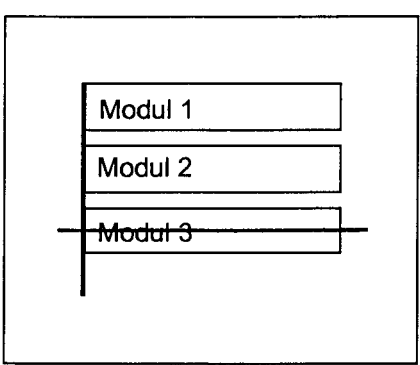

Standort Treskowallee / Rheinsteinstraße

Kurzbezeichnung Treskow 3

Schildstandort und Ausrichtung:

Bemerkungen: Anbringung: an vorhandenen weißen Pflaster über Straßenbenennungsschilder (mit Aufsatz, weiß)

Ausrichtung: Modul 1 Längs zur Rheinsteinstraße
 Modul 2 Längs zur Treskowallee

Stand: 02. Sep. 2005