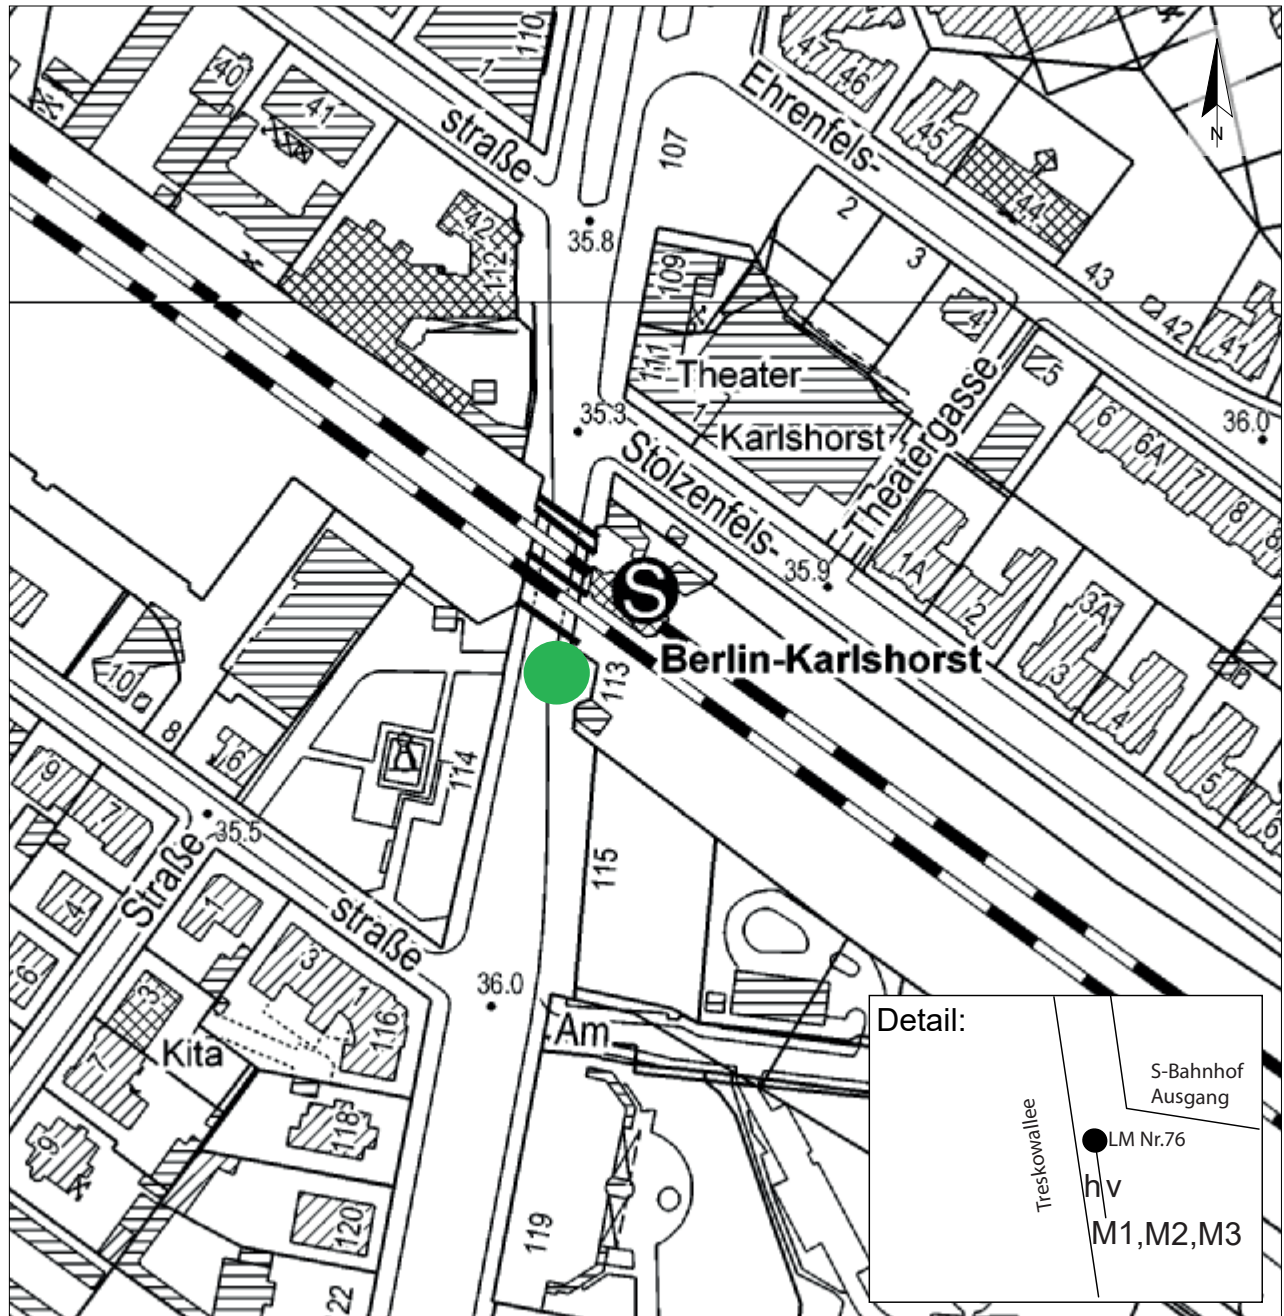

Standort Treskowallee / S-Bahnhof Karlshorst

Kurzbezeichnung Treskow_1

Schildstandort und Ausrichtung:

Anbringung: An Lichtmast Nr. 76 neben S-Bahnhof Ausgang

Ausrichtung: Modul 1+2+3 längs zur Treskowallee

Modul 1

Modul 2

Modul 3

Maßnahme: Vorhandene Module von TRAM-Mast abmontieren und an neuen Standort versetzen;
Neues Modul 3 (Innenschild und Rahmen) herstellen

**HOFFMANN
LEICHTER**
Ingenieurgesellschaft