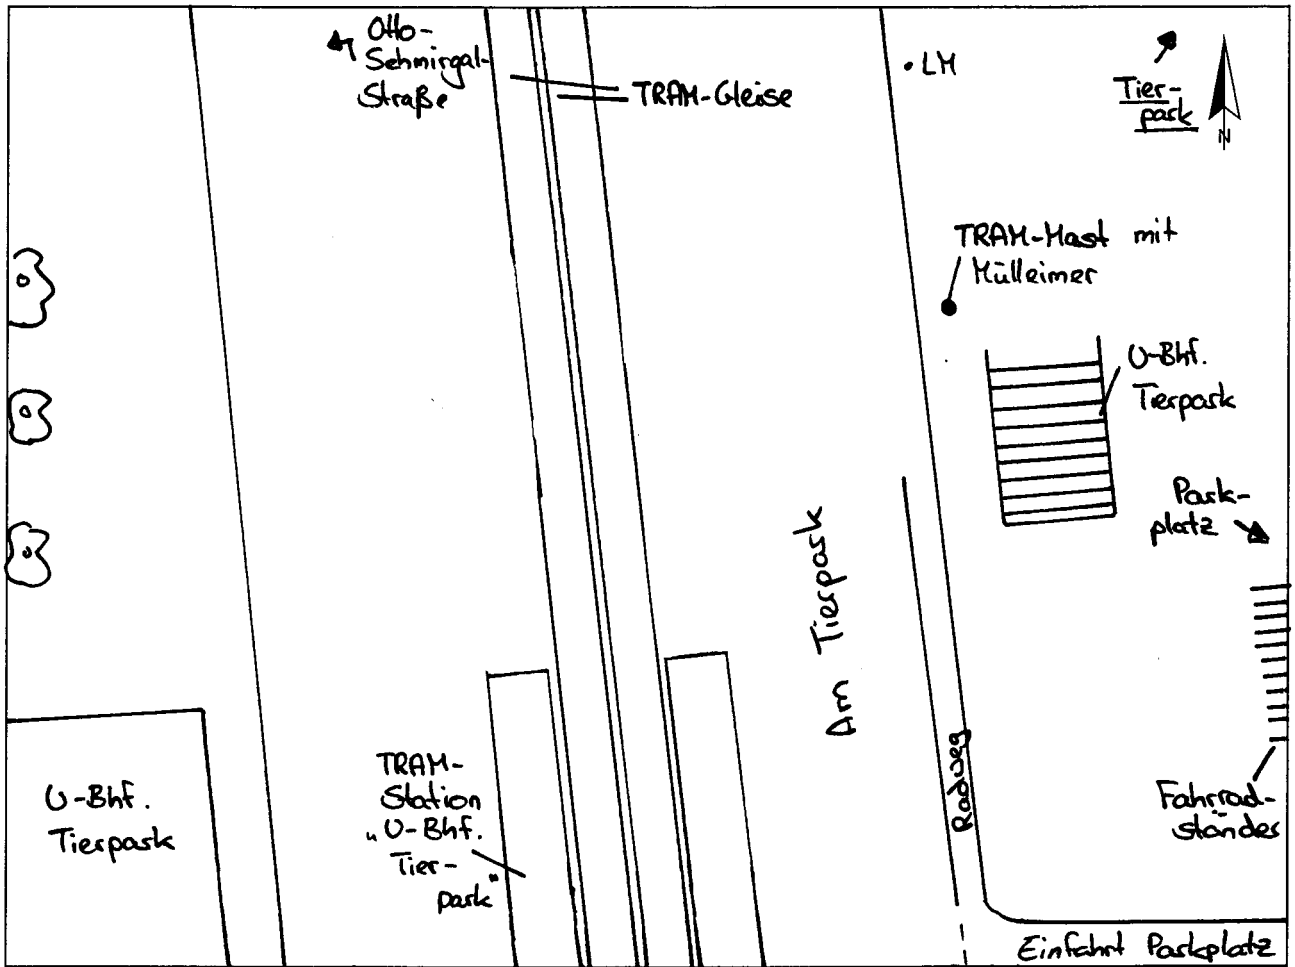

Standort Am Tierpark (U-Bhf. Tierpark)

Kurzbezeichnung Tierpark 1

Schildstandort und Ausrichtung:

Bemerkungen: Anbringung: an TRAM-Mast mit Mülleimer direkt am U-Bahn Ausgang

Ausrichtung: Modul 1 längs zu Am Tierpark