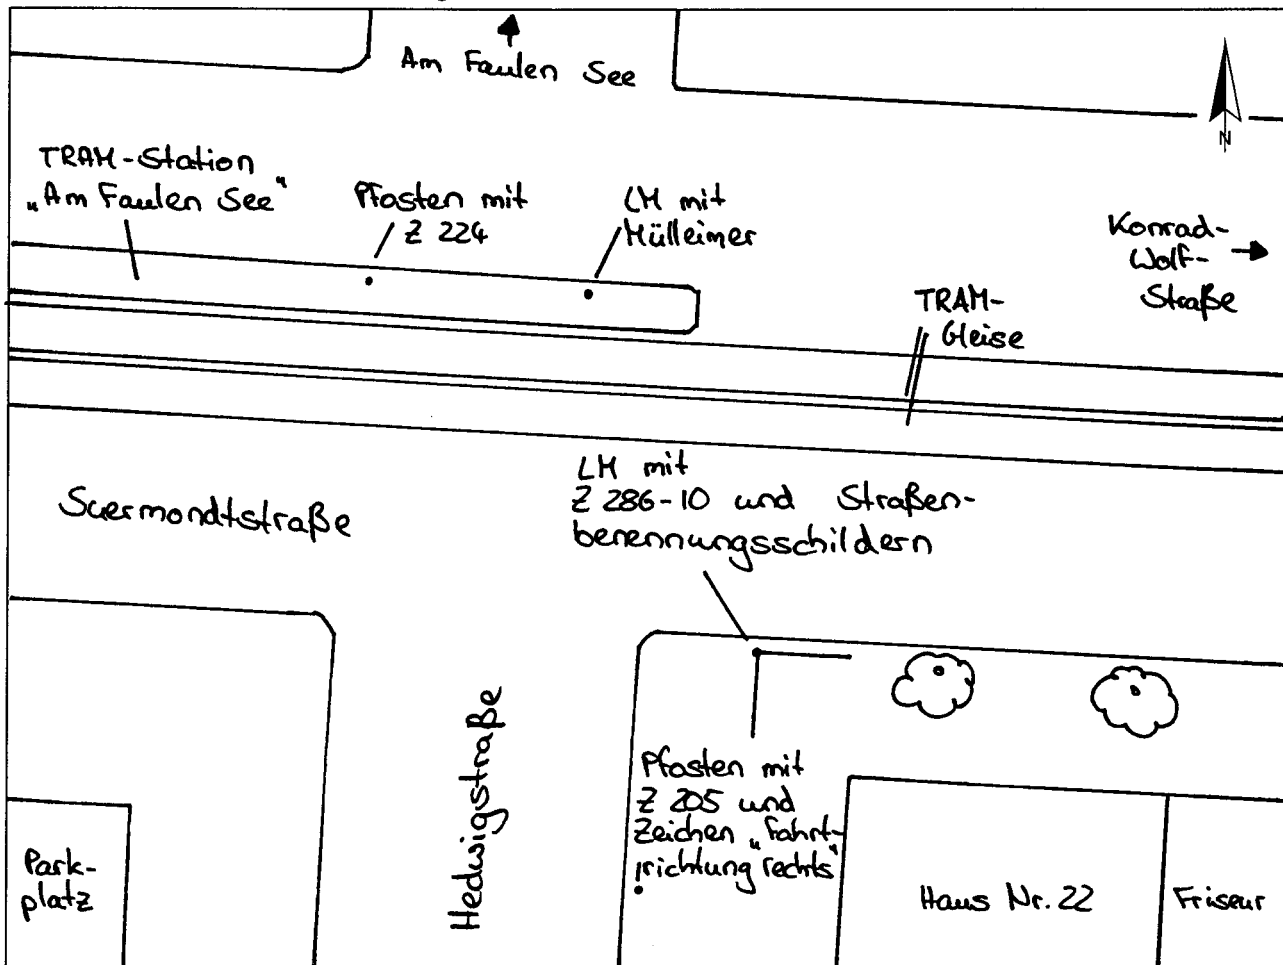

Standort Suermondstraße/Hedwigstraße

Kurzbezeichnung Suermond 1

Schildstandort und Ausrichtung:

Bemerkungen: Anbringung: an Lichtmast (ohne Nr.) mit Z 286-10 über Straßenbenennungsschild

Ausrichtung: Modul 1 längs zur Suermondstraße

Detail:

Suermondstraße

Stand: 02. Sep. 2005