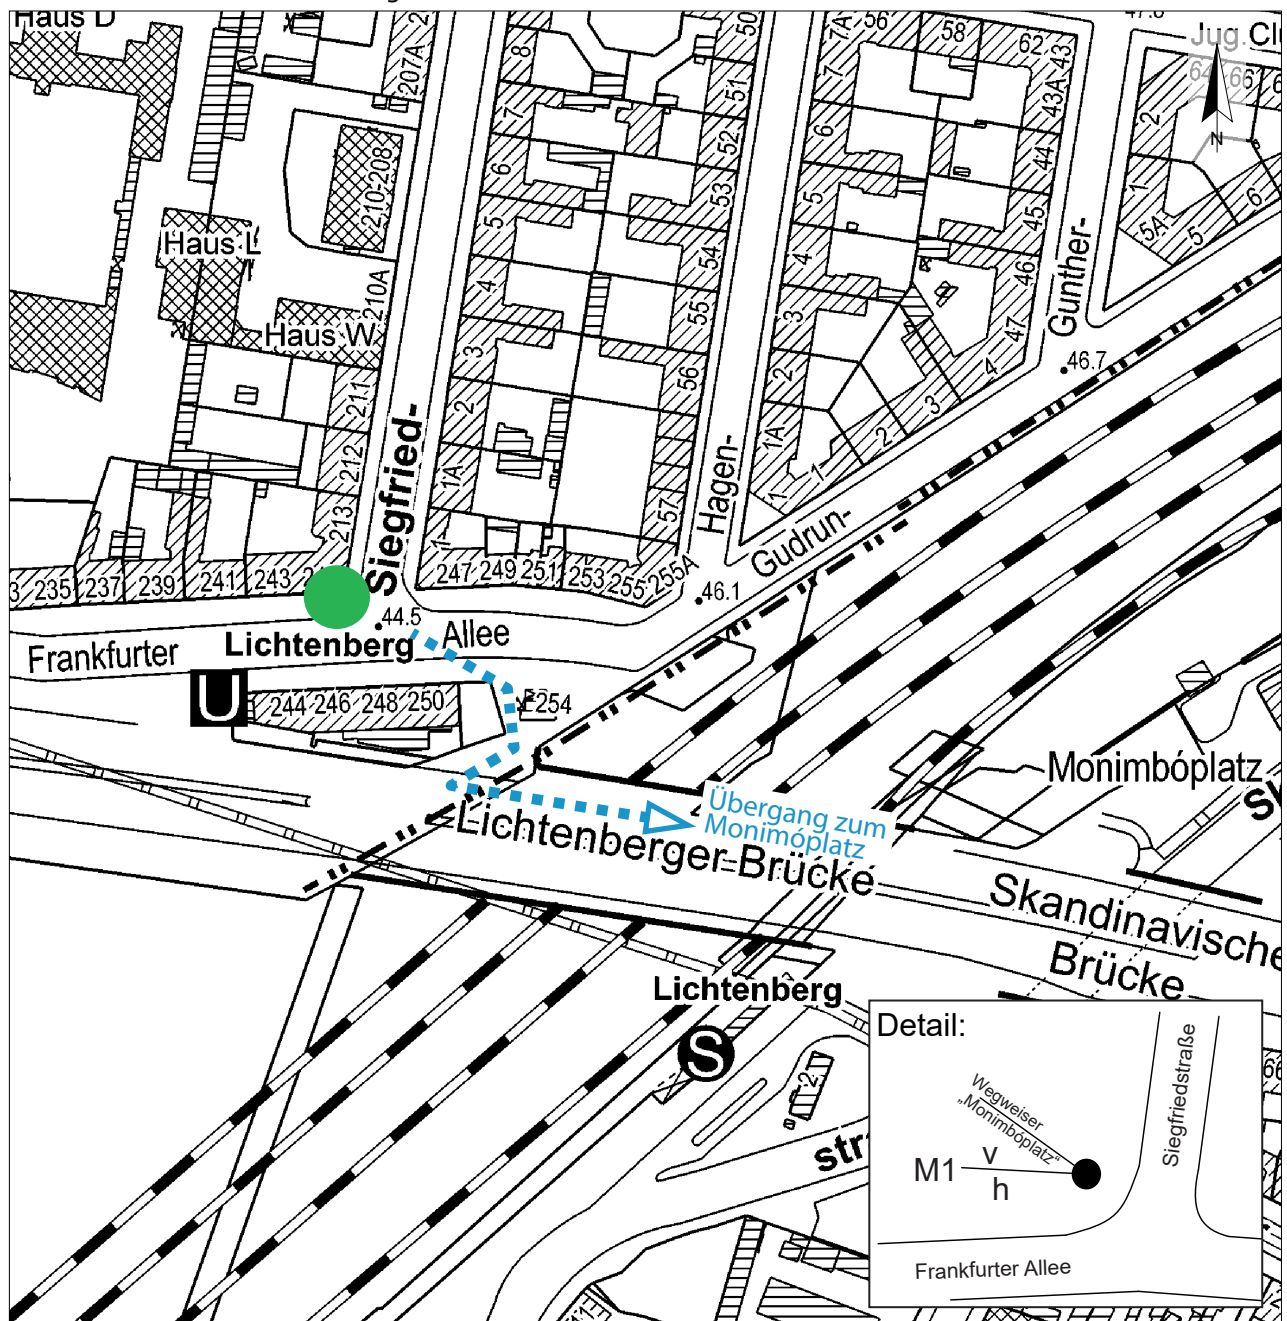

Standort Frankfurter Allee / Siegfriedstraße

Kurzbezeichnung Siegfried 1

Schildstandort und Ausrichtung:

Anbringung: An Lichtmast Nr. 113 über SBS

Ausrichtung: Modul 1 längs zur Frankfurter Allee

Modul 1

Wegweiser
"Monimbóplatz"

Maßnahme:

**HOFFMANN
LEICHTER**
Ingenieuresellschaft