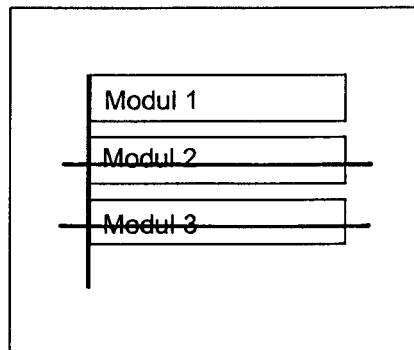

Standort Landsberger Allee / Oderbruchstraße

Kurzbezeichnung Oderbruch 1

Schildstandort und Ausrichtung:

Bemerkungen: Anbringung: an vorhandenen weißen Pfosten über Straßenbenennungsschild (mit Aufsatz, weiß)

Ausrichtung: Modul 1 längs zur Oderbruchstraße

Stand: 02. Sep. 2005  
10. Okt. 2005