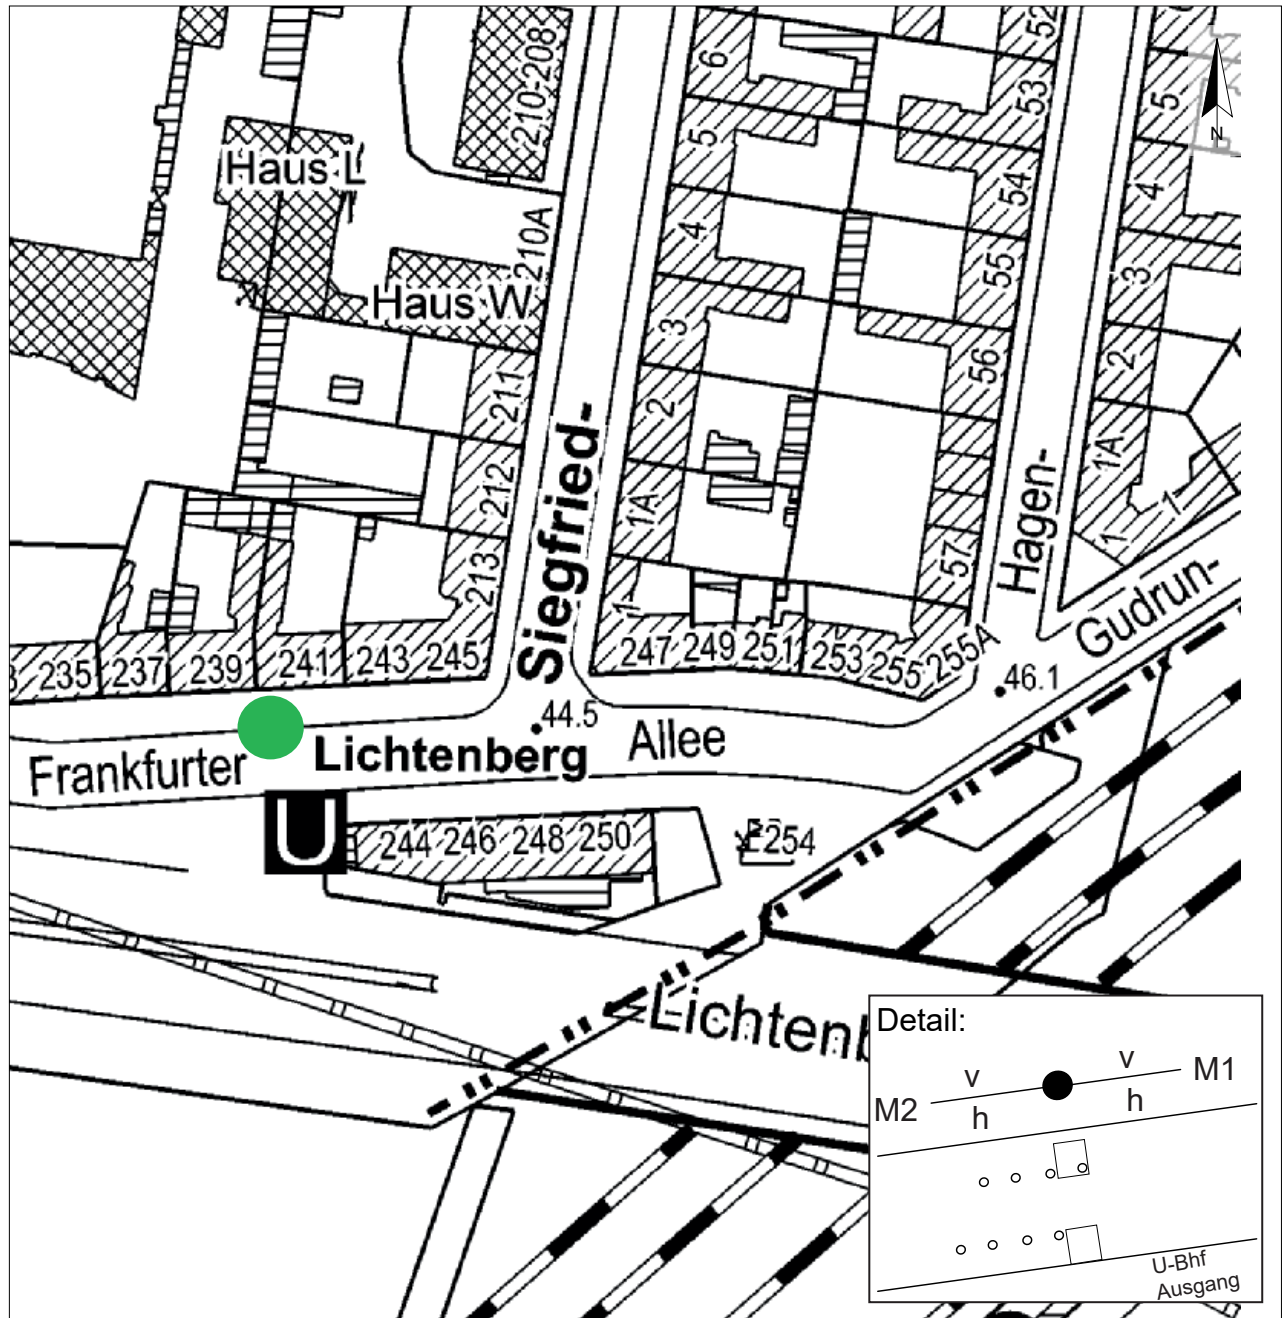

Standort Frankfurter Allee (S- und U-Bahnhof Lichtenberg)

Kurzbezeichnung Lichtenberg 1

Schildstandort und Ausrichtung:

Anbringung: an Lichtmast Nr. 314 mit Radwegweisern

Ausrichtung: Modul 1 + 2 längs zur Frankfurter Allee