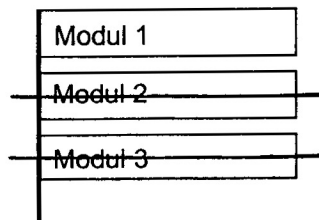

Bemerkungen: Anbringung: an Lichtmast Nr. 63 über Straßenbenennungsschild

Ausrichtung: Modul 1 längs zur Alfred-Kowalke-Straße

Detail: