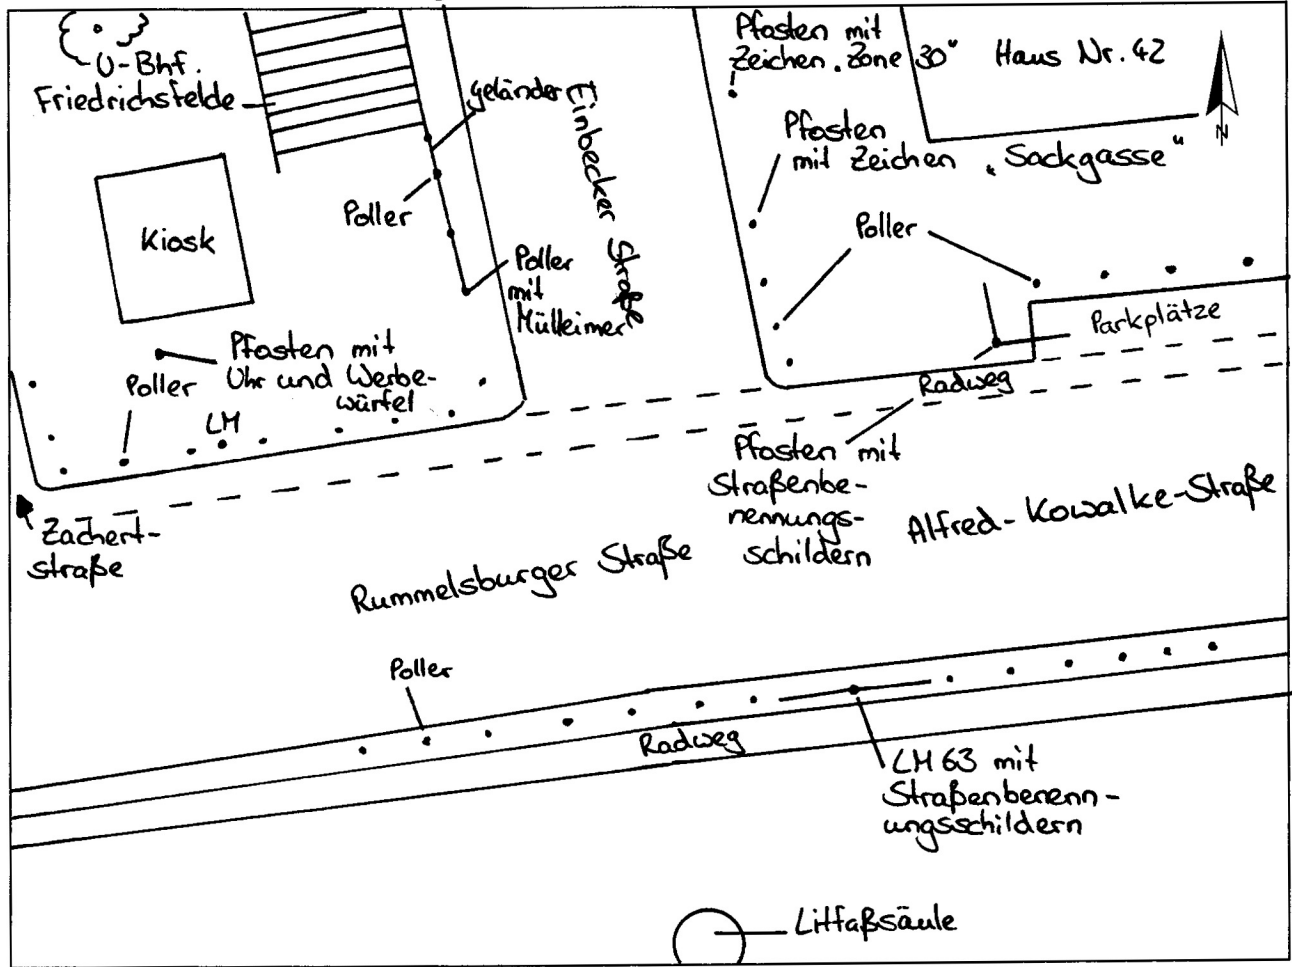

Standort Alfred-Kowalke-Straße - Rummelsburger Straße

Kurzbezeichnung Kowalke 1

Schildstandort und Ausrichtung:

Bemerkungen: Anbringung: an Lichtmast Nr. 63 über Straßenbenennungsschild

Ausrichtung: Modul 1 längs zur Alfred-Kowalke-Straße