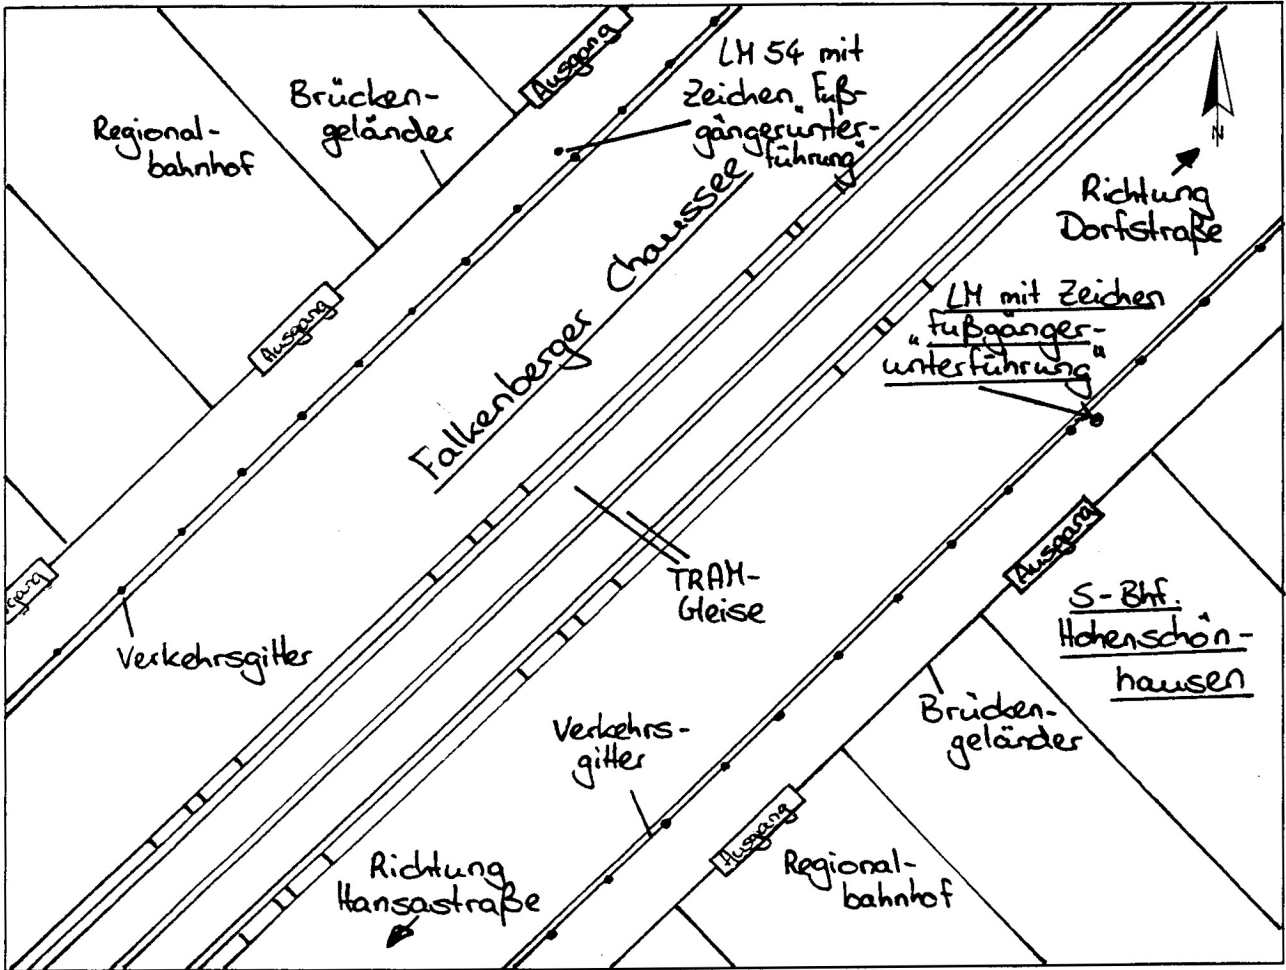

Standort Falkenberger Chaussee (S-Bhf Hohenschönhausen)

Kurzbezeichnung Hohenschönhausen 2

Schildstandort und Ausrichtung:

Bemerkungen: Anbringung: an Lichtmast (ohne Nr.) mit Zeichen „Fußgängerunterführung“

Ausrichtung: Modul 1 längs zur Falkenberger Chaussee

Stand: 10. Okt. 2005

**HOFFMANN  
LEICHTER**  
Ingenieuresellschaft