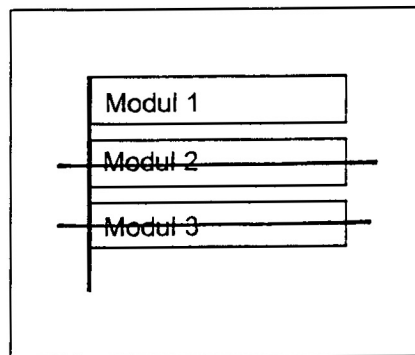

Standort Falkenberger Chaussee (S-Bhf Hohenschönhausen)

Kurzbezeichnung Hohenschönhausen 2

Schildstandort und Ausrichtung:

Bemerkungen: Anbringung: an Lichtmast (ohne Nr.) mit Zeichen „Fußgängerunterführung“

Ausrichtung: Modul 1 längs zur Falkenberger Chaussee

Stand: 10. Okt. 2005

**HOFFMANN  
LEICHTER**  
Ingenieuresellschaft