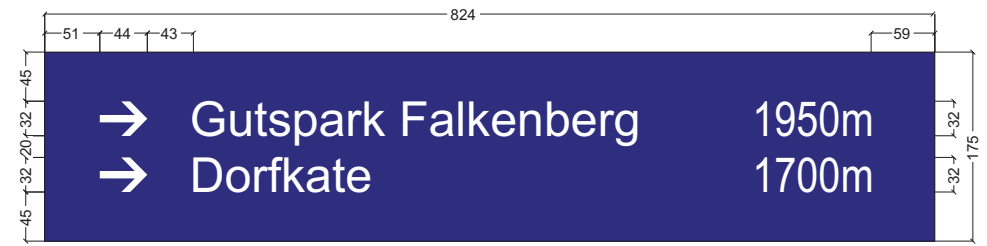

Schriftart: ARIAL

Z.-Nr.	<b>60571ber.cdr</b>	
Maßstab	<b>1 : 7</b>	
Bezeichnung	<b>Wegeleitschild</b>	
	gezeichnet	geprüft
Datum	<b>20.08.2014</b>	
Name	<b>CAD 1</b>	

Änd.-zustand	<b>2</b>
Kunde	<i>Berlin</i> <i>tour. Informationssystem</i>
Grund Folie Typ	<i>blau RAL 5003 WF</i>
Schrift Folie Typ	<i>weiß nicht refl. + antigraff.</i>
Standort	<i>Hohenschönhausen 2</i>
Position	<i>L 43.2</i>

924 [mm]			
175	Gesamtfläche 0.16 m <sup>2</sup>	Kontrast	0
	davon Schildfläche 0.16 m <sup>2</sup>	Rand	0
	Randprofil	Außenradius	0
Breiten	924		
Höhen	175		
Schriftgrößen			

Fabrikweg 1, 09366 Stollberg OT Beutha  
 Tel.: 037605/777-0, Fax: 037605/777-777  
[www.Schilderwerk-Beutha.de](http://www.Schilderwerk-Beutha.de)