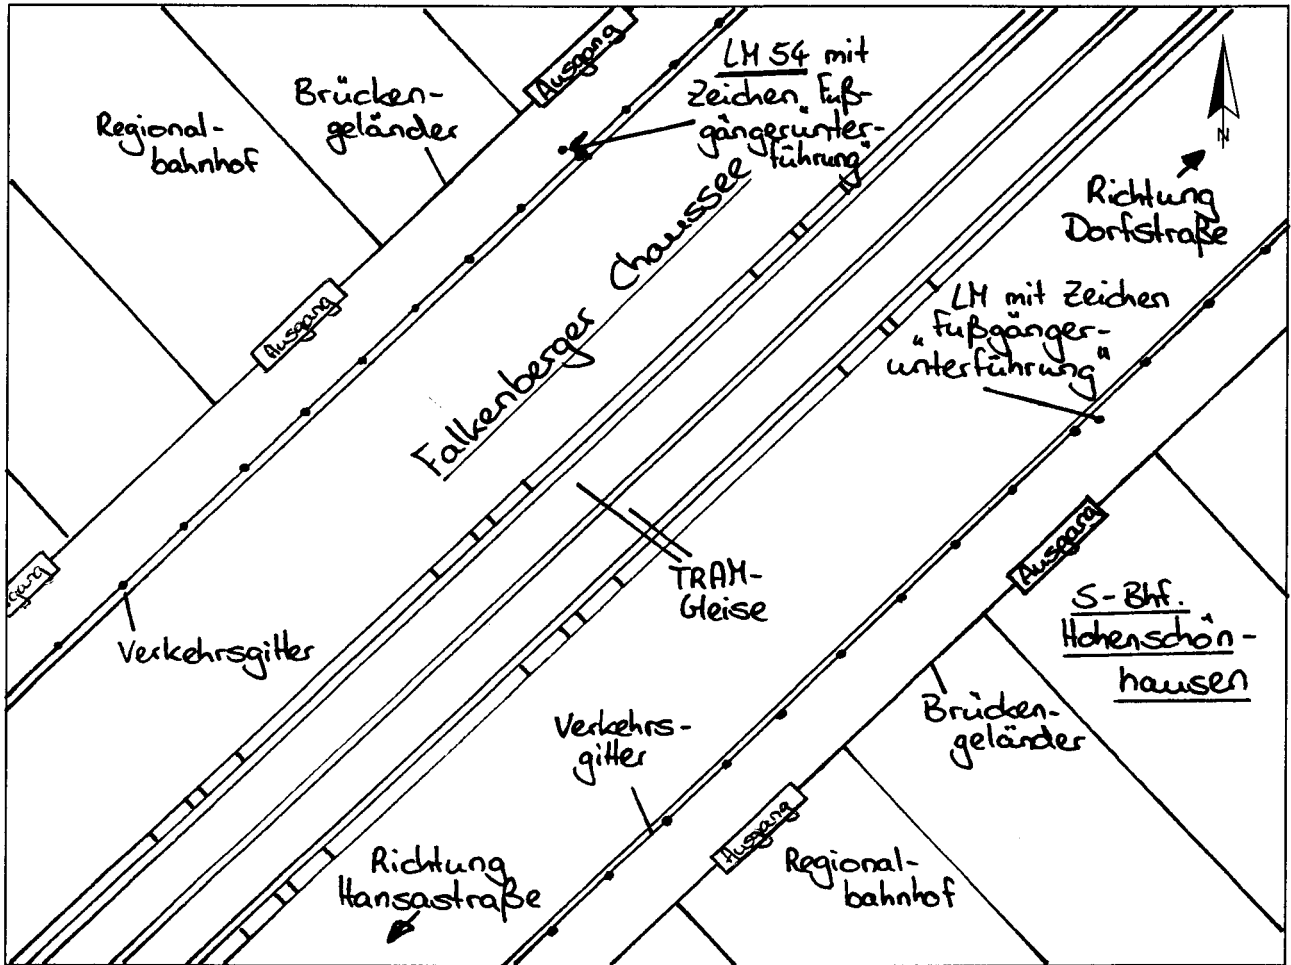

Standort Falkenberger Chaussee (S-Bhf. Hohenschönhausen)

Kurzbezeichnung Hohenschönhausen 1

Schildstandort und Ausrichtung:

Bemerkungen: Anbringung: an Lichtmast Nr. 54 mit Zeichen „Fußgängerunterführung“

Ausrichtung: Modul 1 längs zur Falkenberger Chaussee

Stand: 10. Okt. 2005