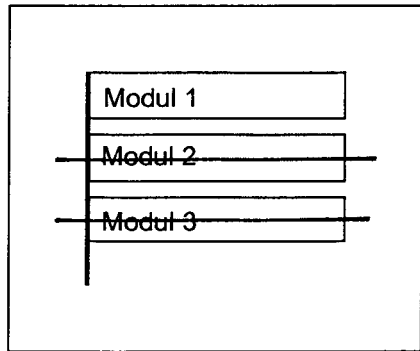

Standort Falkenberger Chaussee (S-Bhf. Hohenschönhausen)

Kurzbezeichnung Hohenschönhausen 1

Schildstandort und Ausrichtung:

Bemerkungen: Anbringung: an Lichtmast Nr. 54 mit Zeichen „Fußgängerunterführung“

Ausrichtung: Modul 1 längs zur Falkenberger Chaussee

Stand: 10. Okt. 2005