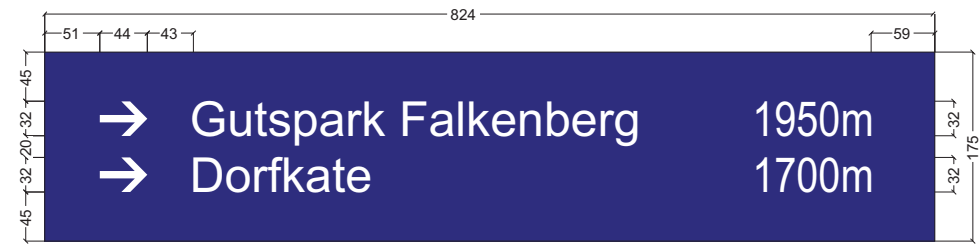

Schriftart: ARIAL

Z.-Nr.	60570ber.cdr	
Maßstab	1 : 7	
Bezeichnung	Wegeleitschild	
	gezeichnet	geprüft
Datum	20.08.2014	
Name	CAD 1	

Änd.-zustand	2
Kunde	<i>Berlin</i> <i>tour. Informationssystem</i>
Grund Folie Typ	<i>blau RAL 5003 WF</i>
Schrift Folie Typ	<i>weiß nicht refl. + antigraff.</i>
Standort	<i>Hohenschönhausen 1</i>
Position	<i>L 42.2</i>

924		[mm]
175	Gesamtfläche 0.16 m ²	Kontrast
	davon Schildfläche 0.16 m ²	Rand
	Randprofil	Außenradius
		0
Breiten	924	
Höhen	175	
Schriftgrößen		

Fabrikweg 1, 09366 Stollberg OT Beutha
Tel.: 037605/777-0, Fax: 037605/777-777
www.Schilderwerk-Beutha.de