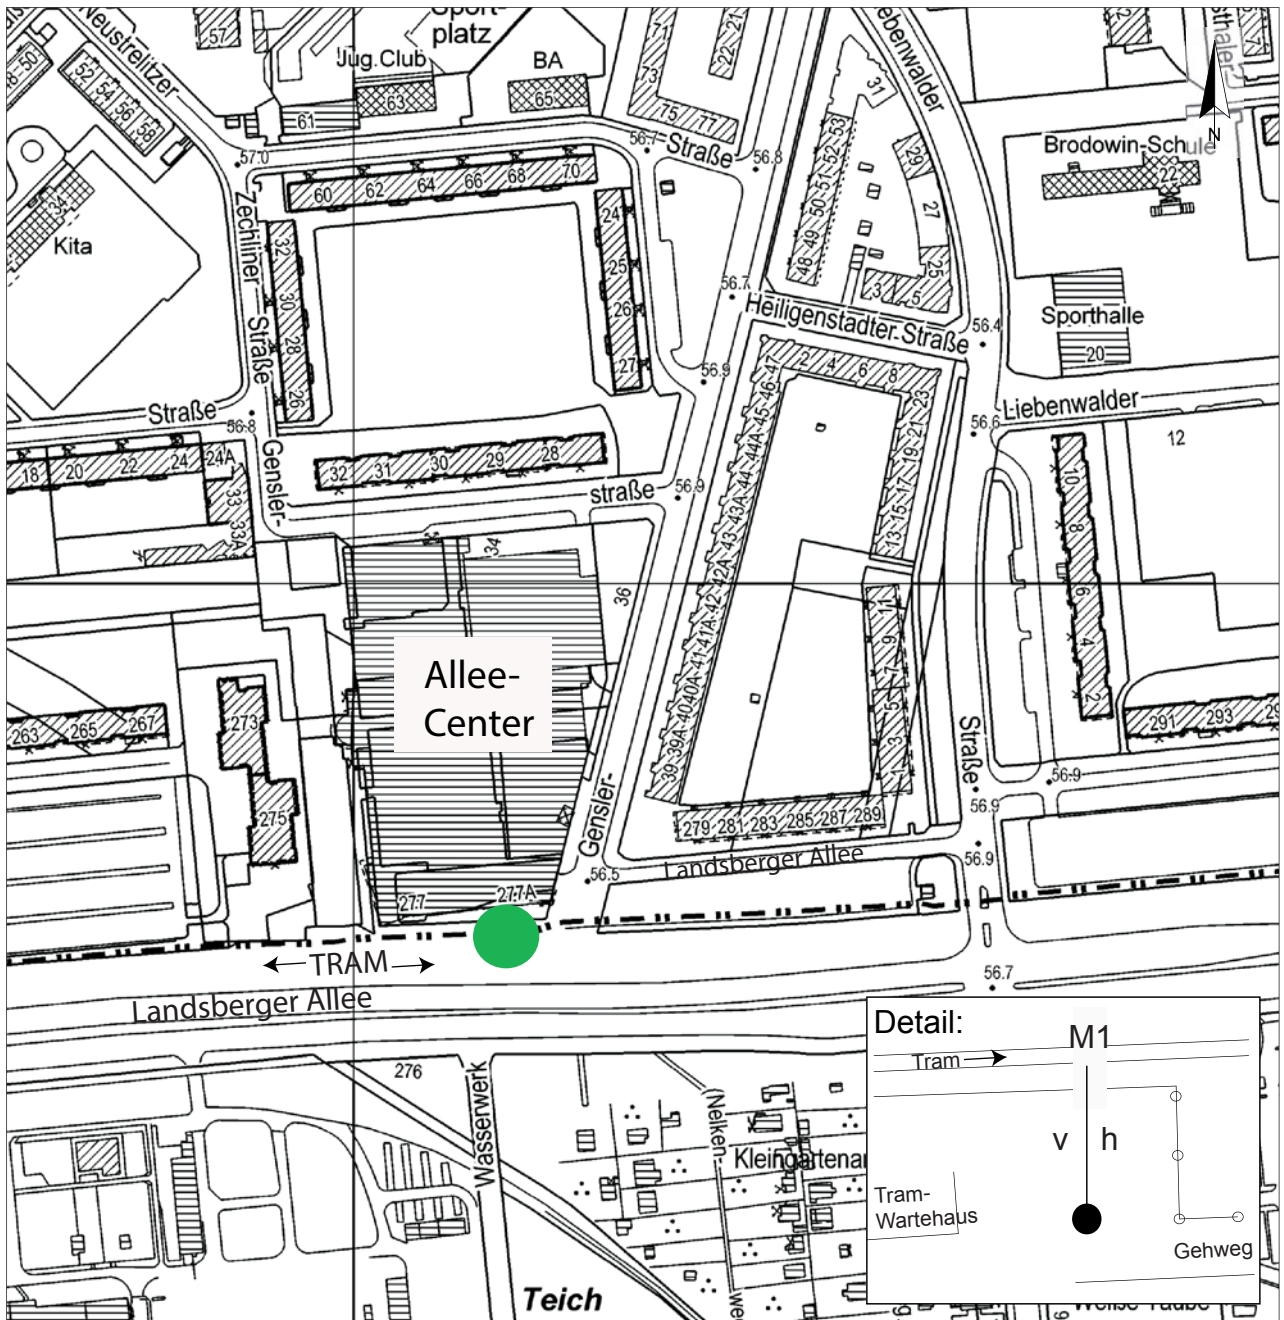

Standort Genslerstraße (TRAM-Haltestelle stadtauswärts) / Landsberger Allee

Kurzbezeichnung Gensler 3

Schildstandort und Ausrichtung:

Anbringung: TRAM-Haltestelle stadtauswärts
An Lichtmast mit Mülleimer
neben Tram-Wartehaus

Ausrichtung: Modul 1 quer zu TRAM-Gleisen

Maßnahme: neues Modul (Innenschild und Rahmen) herstellen
und an LM neben Tram-Haltestelle anbringen