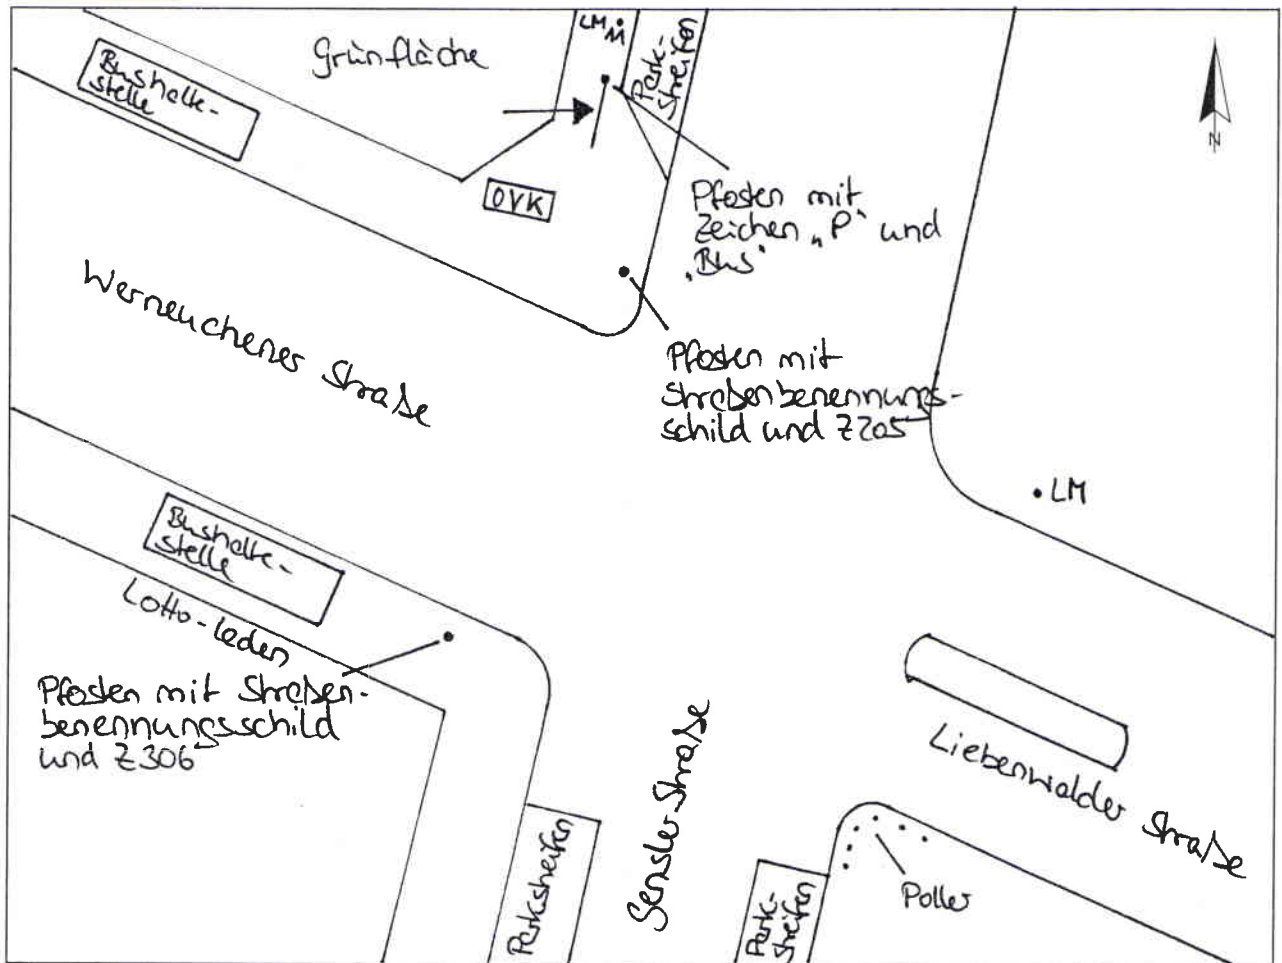

Standort Genster Straße / Liebenwalder Straße - Werneuchener Straße  
 Kurzbezeichnung Genster 2

Schildstandort und Ausrichtung:

Bemerkungen: Anbringung: an vorhandenen Pfosten mit Zeichen „P“ und „Bus“

Ausrichtung: Modul 1 längs zur Genster Straße

Stand: 28. Nov. 2007