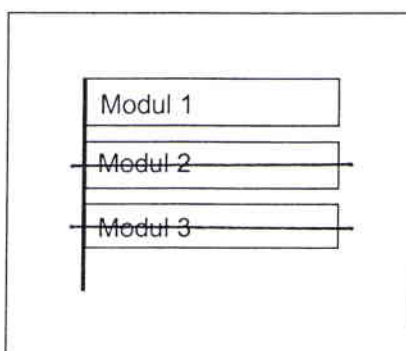

Standort Genster Straße / Liebenwalder Straße - Werneuchener Straße  
 Kurzbezeichnung Genster 2

Schildstandort und Ausrichtung:

Bemerkungen: Anbringung: an vorhandenen Pfosten mit Zeichen „P“ und „Bus“

Ausrichtung: Modul 1 längs zur Genster Straße

Stand: 28. Nov. 2007