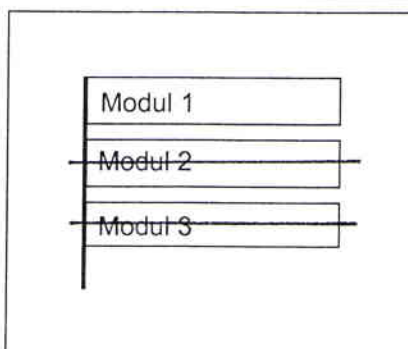

Standort Genster Straße / Landsberger Allee (TRAM-Station)

Kurzbezeichnung Genster 1

Schildstandort und Ausrichtung:

Bemerkungen: Anbringung: an vorhandenen Pflaster mit 2283-10

Ausrichtung: Modul 1 längs zur Genster Straße