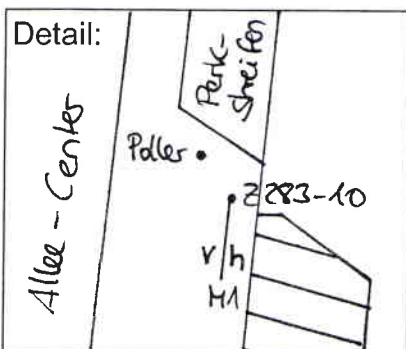

Standort Genster Straße / Landsberger Allee (TRAM-Station)

Kurzbezeichnung Genster 1

Schildstandort und Ausrichtung:

Bemerkungen: Anbringung: an vorhandenen Pflaster mit 2283-10

Ausrichtung: Modul 1 längs zur Genster Straße