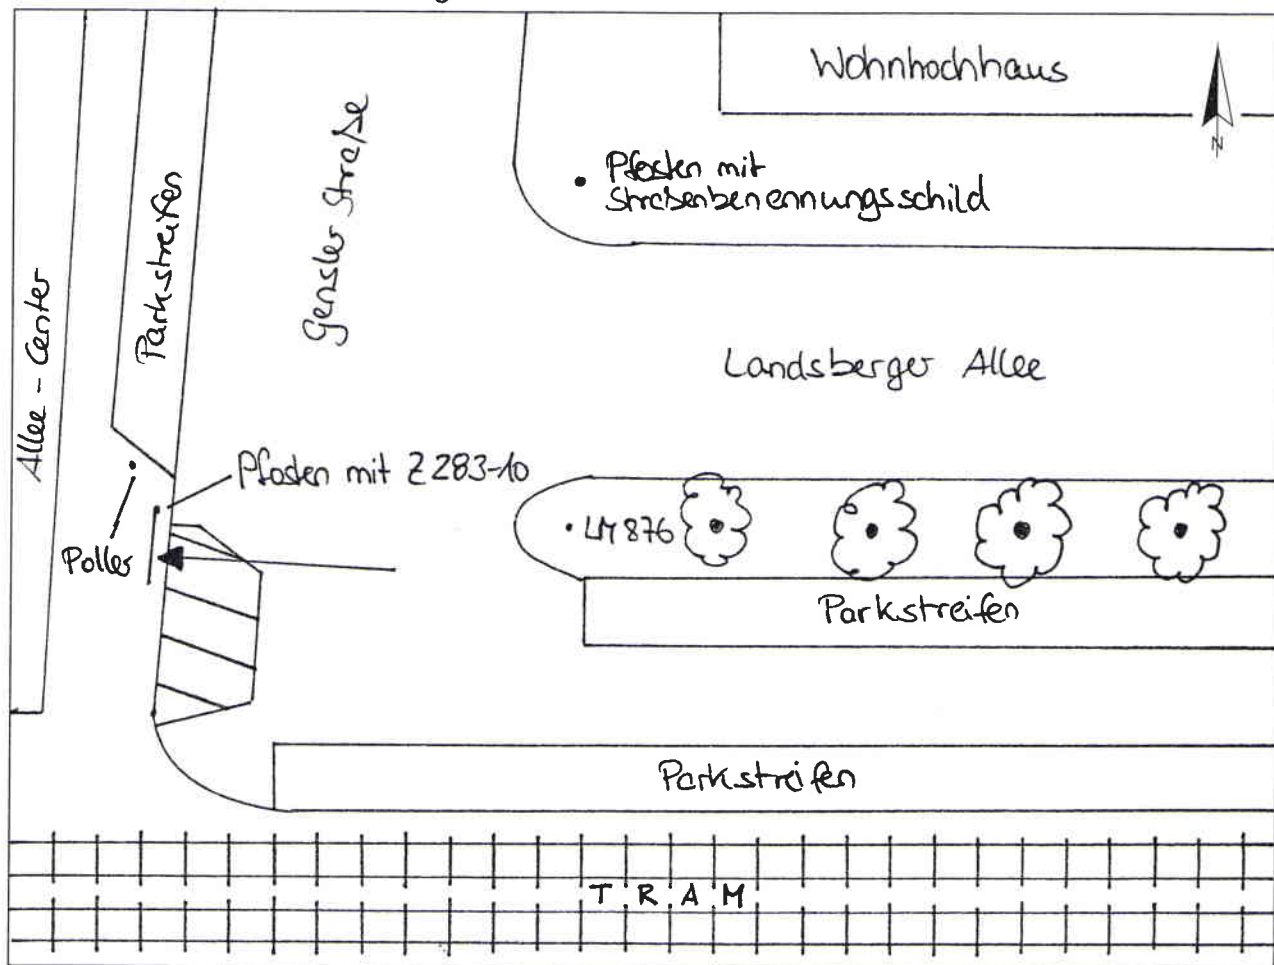

Standort Genster Straße / Landsberger Allee (TRAM-Station)

Kurzbezeichnung Genster 1

Schildstandort und Ausrichtung:

Bemerkungen: Anbringung: an vorhandenen Pflaster mit 2283-10

Ausrichtung: Modul 1 längs zur Genster Straße