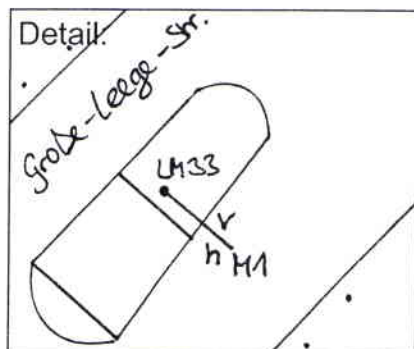

Standort Freienwalder Straße / Große-leege-Straße

Kurzbezeichnung Freienwalder 1

Schildstandort und Ausrichtung:

Bemerkungen: Anbringung: an vorhandenen Lichtmast Nr. 33 unter die „Gas“-Schilder

Ausrichtung: Modul 1 längs zur Freienwalder Straße