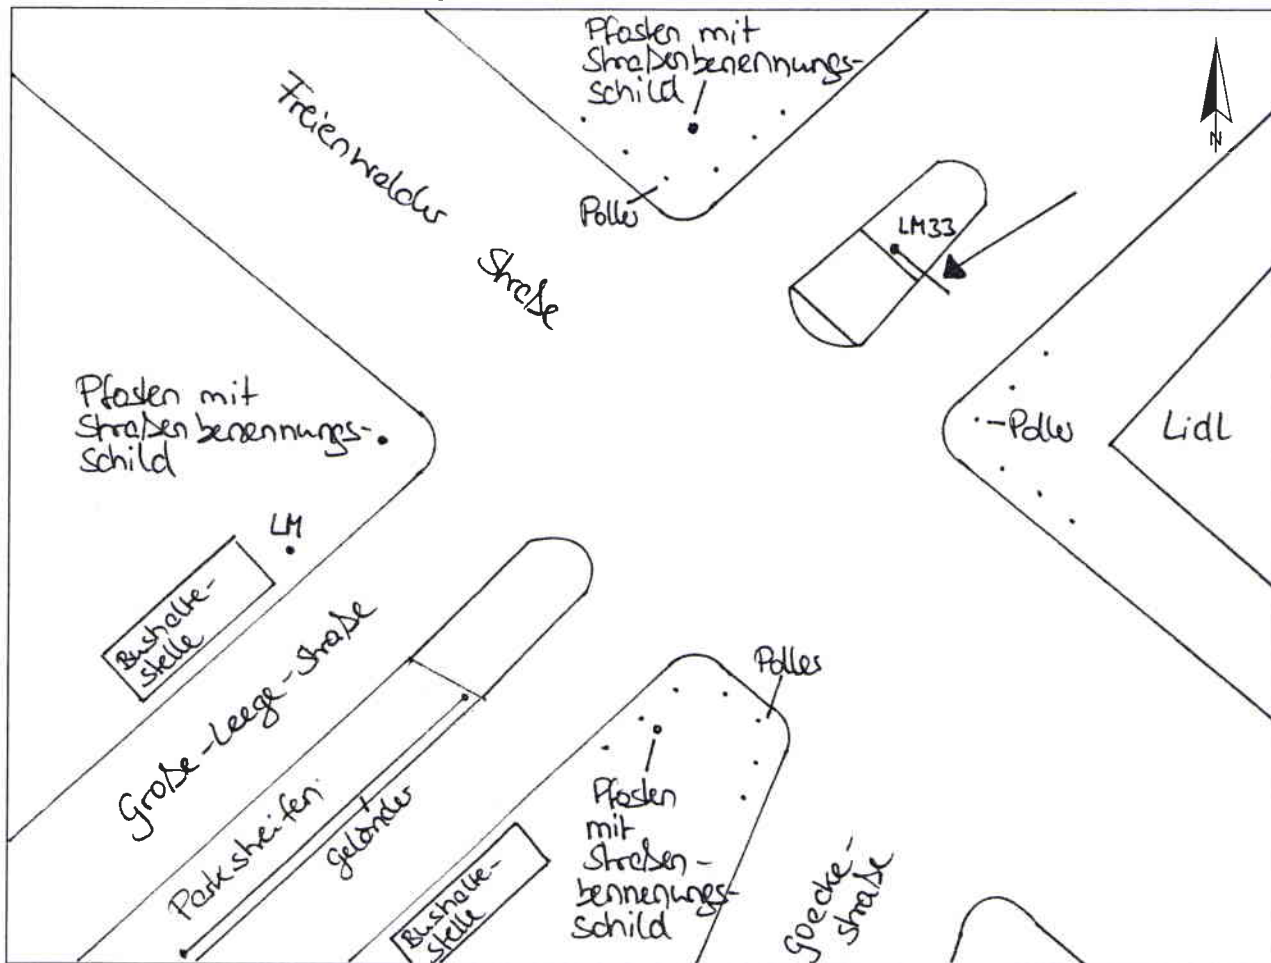

Standort Freienwalder Straße / Große-leege-Straße

Kurzbezeichnung Freienwalder 1

Schildstandort und Ausrichtung:

Bemerkungen: Anbringung: an vorhandenen Lichtmast Nr. 33 unter die „Gas“-Schilder

Ausrichtung: Modul 1 längs zur Freienwalder Straße