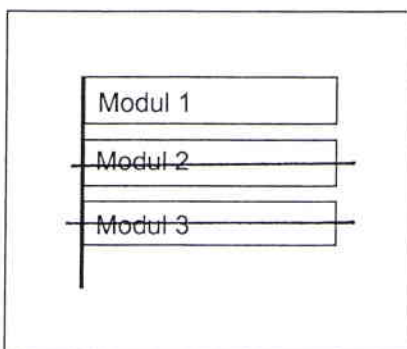

Standort Freienwalder Straße / Große-leege-Straße

Kurzbezeichnung Freienwalder 1

Schildstandort und Ausrichtung:

Bemerkungen: Anbringung: an vorhandenen Lichtmast Nr. 33 unter die „Gas“-Schilder

Ausrichtung: Modul 1 längs zur Freienwalder Straße