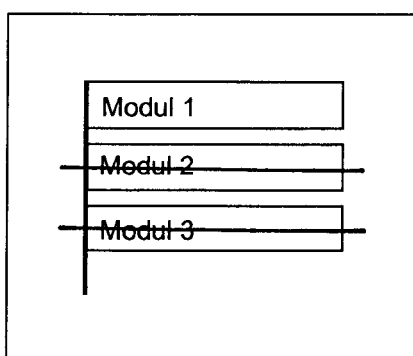

Standort Falkenberger Chaussee (TRAM-Station „Falkenberg“)

Kurzbezeichnung Falkenberg 1

Schildstandort und Ausrichtung:

Bemerkungen: Anbringung: an neuen Pfosten in 2. Mosaikpflaster neben Lichtmast (ohne Nr.) in Grünfläche

Ausrichtung: Modul 1 längs zur Falkenberger Chaussee

Stand: 10. Okt. 2005