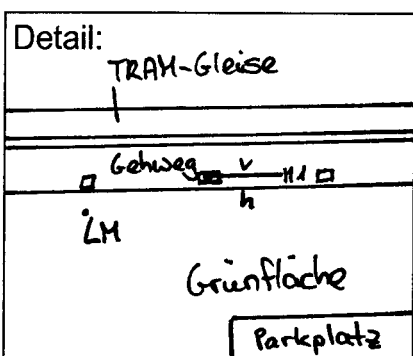

Standort Falkenberger Chaussee (TRAM-Station „Falkenberg“)

Kurzbezeichnung Falkenberg 1

Schildstandort und Ausrichtung:

Bemerkungen: Anbringung: an neuen Pfosten in 2. Mosaikpflaster neben Lichtmast (ohne Nr.) in Grünfläche

Ausrichtung: Modul 1 längs zur Falkenberger Chaussee

Stand: 10. Okt. 2005