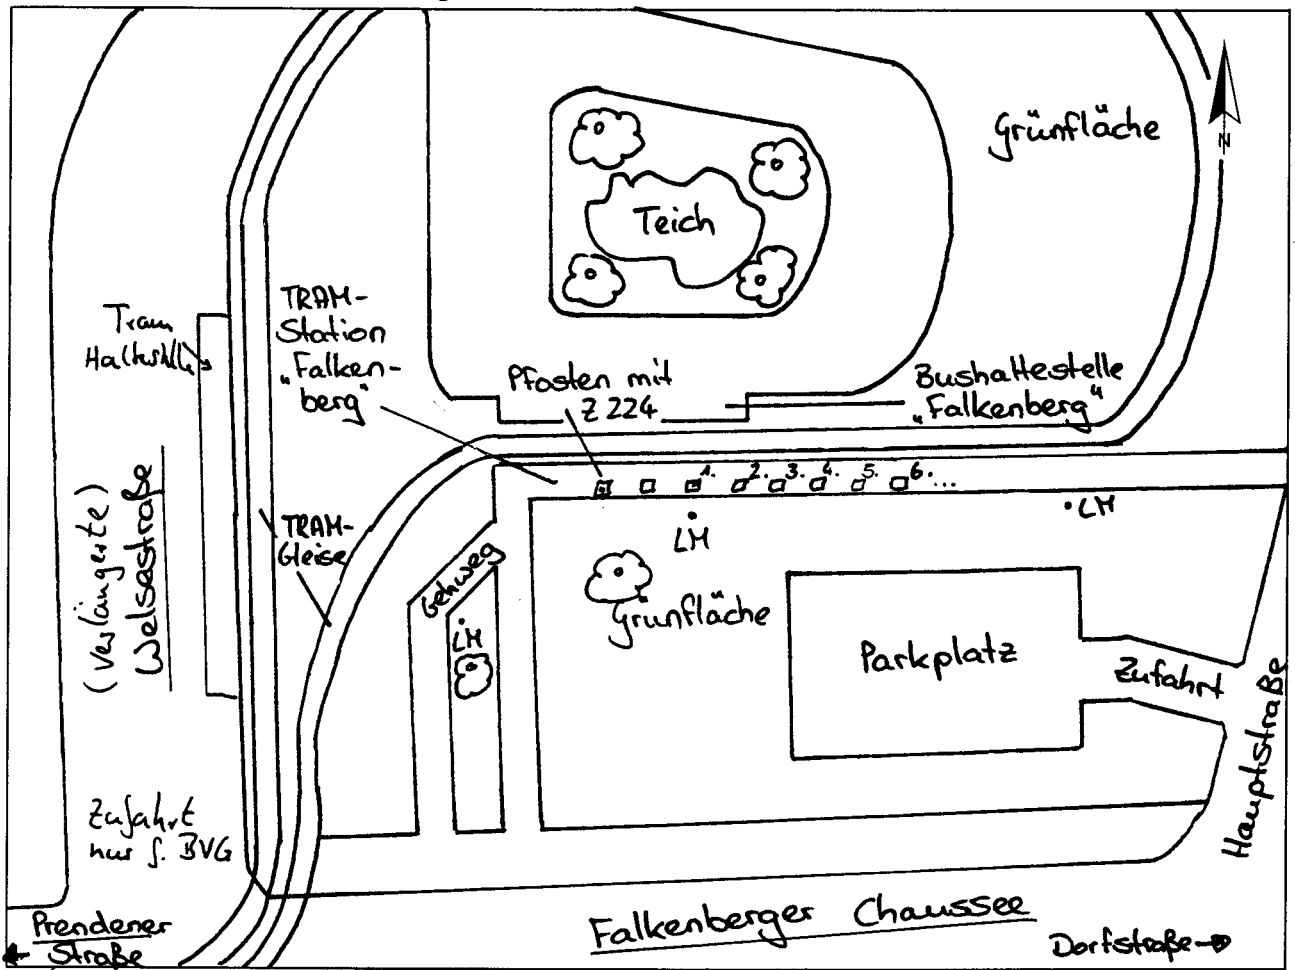

Standort Falkenberger Chaussee (TRAM-Station „Falkenberg“)

Kurzbezeichnung Falkenberg 1

Schildstandort und Ausrichtung:

Bemerkungen: Anbringung: an neuen Pfosten in 2. Mosaikpflaster neben Lichtmast (ohne Nr.) in Grünfläche

Ausrichtung: Modul 1 längs zur Falkenberger Chaussee

Stand: 10. Okt. 2005