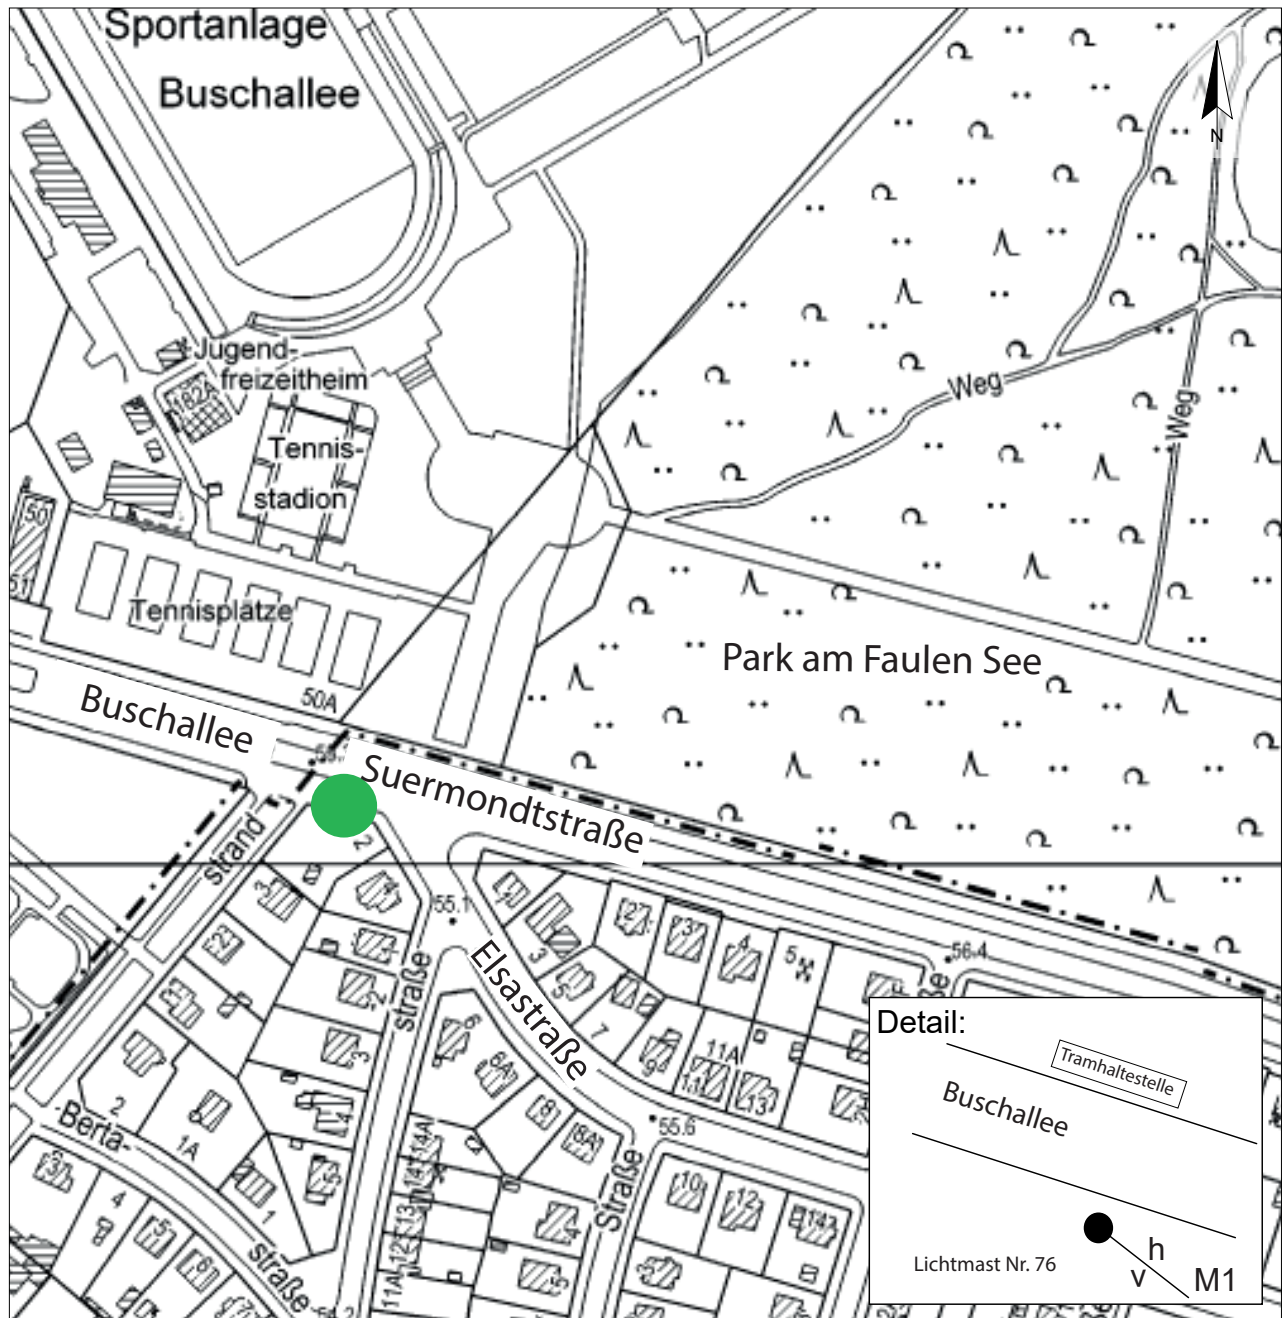

Standort Buschallee/ Suermondstraße / Elsastraße

Kurzbezeichnung Buschallee 1

Schildstandort und Ausrichtung:

Anbringung: An vorhandenen Lichtmast Nr. 76
Richtung Elsastraße weisend

Ausrichtung: Modul 1 Richtung Elsastraße weisend

Modul 1

Maßnahme: neues Modul (Innenschild und Rahmen) herstellen
und an LM unter Ortshinweistafel anbringen

**HOFFMANN
LEICHTER**
Ingenieurgesellschaft