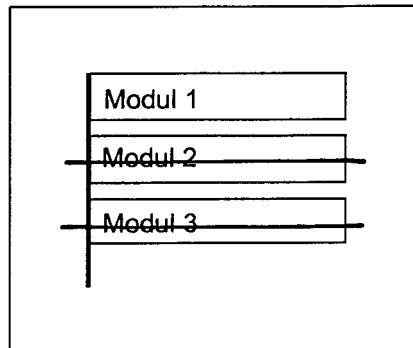

Standort Konrad-Wolf-Straße / Bahnhofstraße

Kurzbezeichnung Bahnhof 2

Schildstandort und Ausrichtung:

Bemerkungen: Anbringung: an vorhandenen weißen Pflaster mit Z 286-20 über Straßenbenennungsschild (mit Aufsatz, weiß)

Ausrichtung: Modul 1 längs zur Bahnhofstraße

Detail:

Stand: 2. Sep. 2005