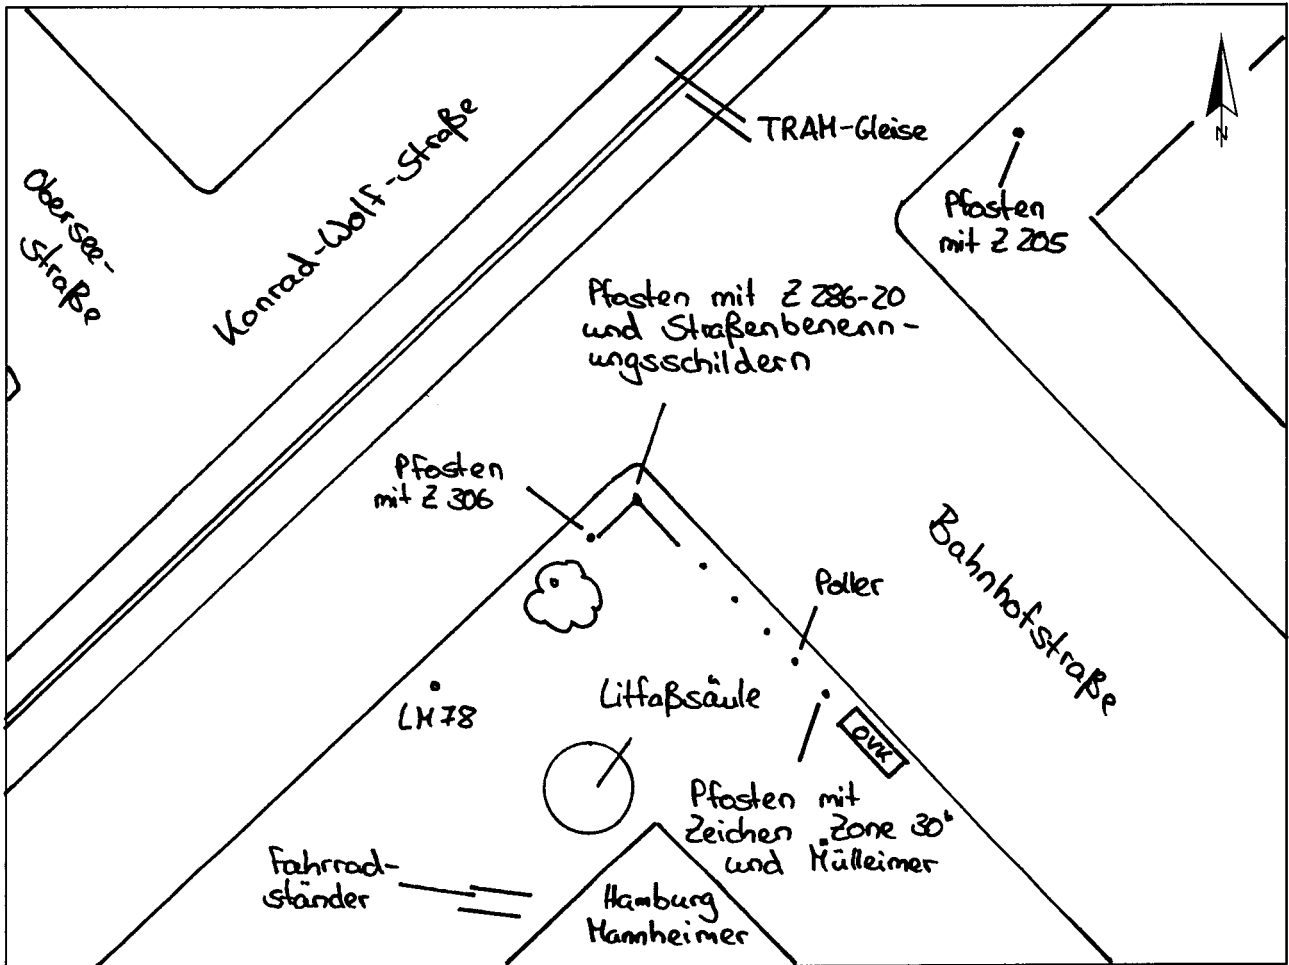

Standort Konrad-Wolf-Straße / Bahnhofstraße

Kurzbezeichnung Bahnhof 2

Schildstandort und Ausrichtung:

Bemerkungen: Anbringung: an vorhandenen weißen Pflaster mit Z 286-20 über Straßenbenennungsschild (mit Aufsatz, weiß)

Ausrichtung: Modul 1 längs zur Bahnhofstraße

Detail:

Stand: 2. Sep. 2005