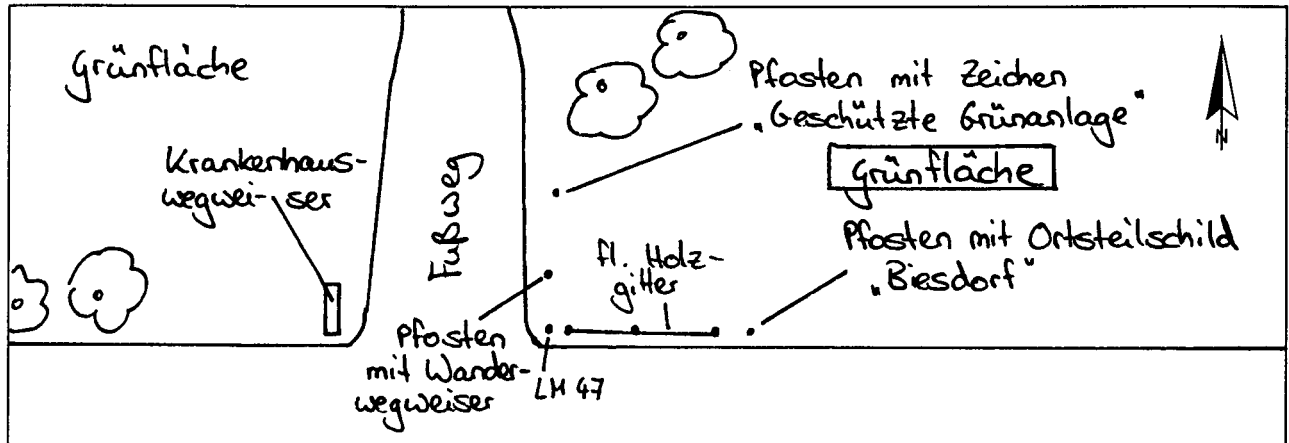

Standort Altentrepower Straße (S-Bhf. Wuhletal / westl. Ausgang)

Kurzbezeichnung Wuhletal 4

Schildstandort und Ausrichtung:

Altentrepower Straße

Mittelstreifen

Bemerkungen: Anbringung: an vorhandenen Pfosten mit Ortsteilschild „Biesdorf“ (mit Aufsatz)

Ausrichtung: Modul 1 quer zur Altentrepower Straße

Stand: 25. Okt. 2005