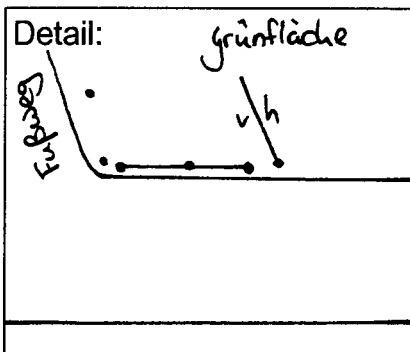

Standort Altentrepower Straße (S-Bhf. Wuhletal / westl. Ausgang)

Kurzbezeichnung Wuhletal 4

Schildstandort und Ausrichtung:

Altentrepower Straße

Mittelstreifen

Bemerkungen: Anbringung: an vorhandenen Pfosten mit Ortsteilschild „Biesdorf“ (mit Aufsatz)

Ausrichtung: Modul 1 quer zur Altentrepower Straße

Stand: 25. Okt. 2005