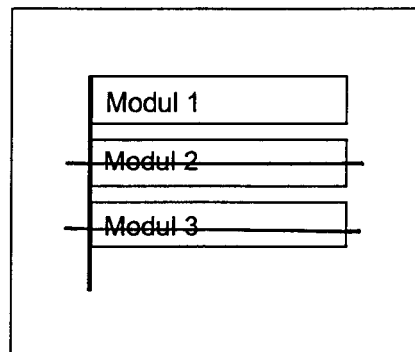

Standort Altentrepower Straße (S-Bhf. Wuhletal / westl. Ausgang)

Kurzbezeichnung Wuhletal 4

Schildstandort und Ausrichtung:

Altentrepower Straße

Mittelstreifen

Bemerkungen: Anbringung: an vorhandenen Pfosten mit Ortsteilschild „Biesdorf“ (mit Aufsatz)

Ausrichtung: Modul 1 quer zur Altentrepower Straße

Stand: 25. Okt. 2005