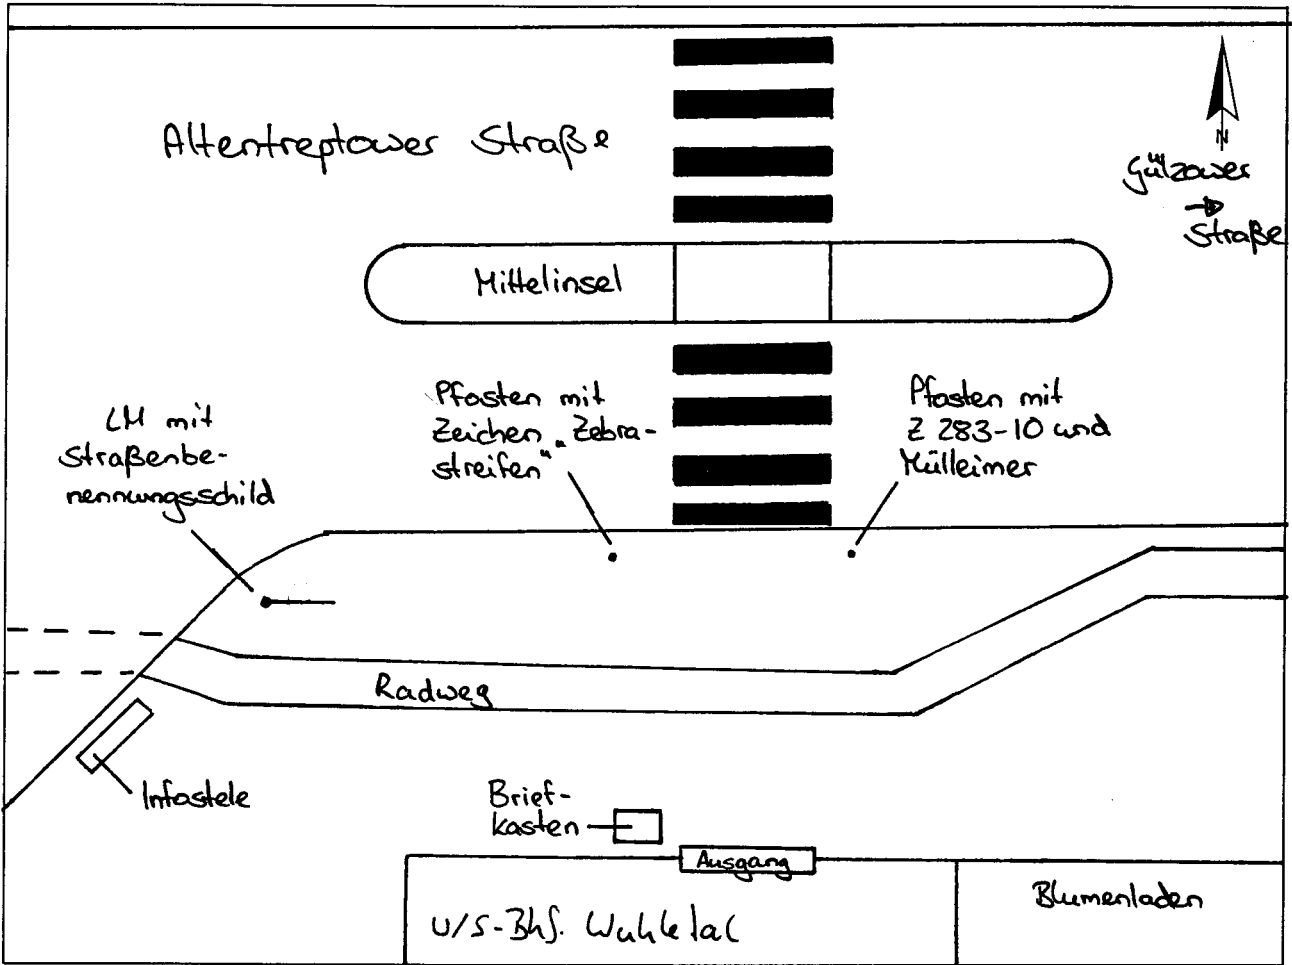

Standort Altentrepower Straße (öst. Ausgang S-Bhf. Wuhletal)

Kurzbezeichnung Wuhletal 3

Schildstandort und Ausrichtung:

Bemerkungen: Anbringung: an vorhandenen weißen Pfosten mit Mülleimer unter Z 283-10

Ausrichtung: Modul 1 längs zur Altentrepower Straße

Detail:

Stand: 02. Sep. 2005