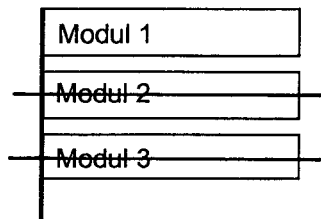

Standort Altentrepower Straße (öst. Ausgang S-Bhf. Wuhletal)

Kurzbezeichnung Wuhletal 3

Schildstandort und Ausrichtung:

Bemerkungen: Anbringung: an vorhandenen weißen Pfosten mit Mülleimer unter Z 283-10

Ausrichtung: Modul 1 längs zur Altentrepower Straße

Detail:

Stand: 02. Sep. 2005