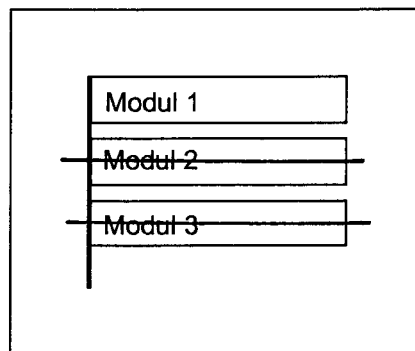

Standort Alt-Mahlsdorf / Hönower Straße - Hultschiner Damm

Kurzbezeichnung Hönow 3

Schildstandort und Ausrichtung:

Bemerkungen: Anbringung: an vorhandenen Pfosten mit amtlichen Wegweisern über Straßenbenennungsschild

Ausrichtung: Modul 1 längs zur Hönower Straße

Stand: 02. Sep. 2005