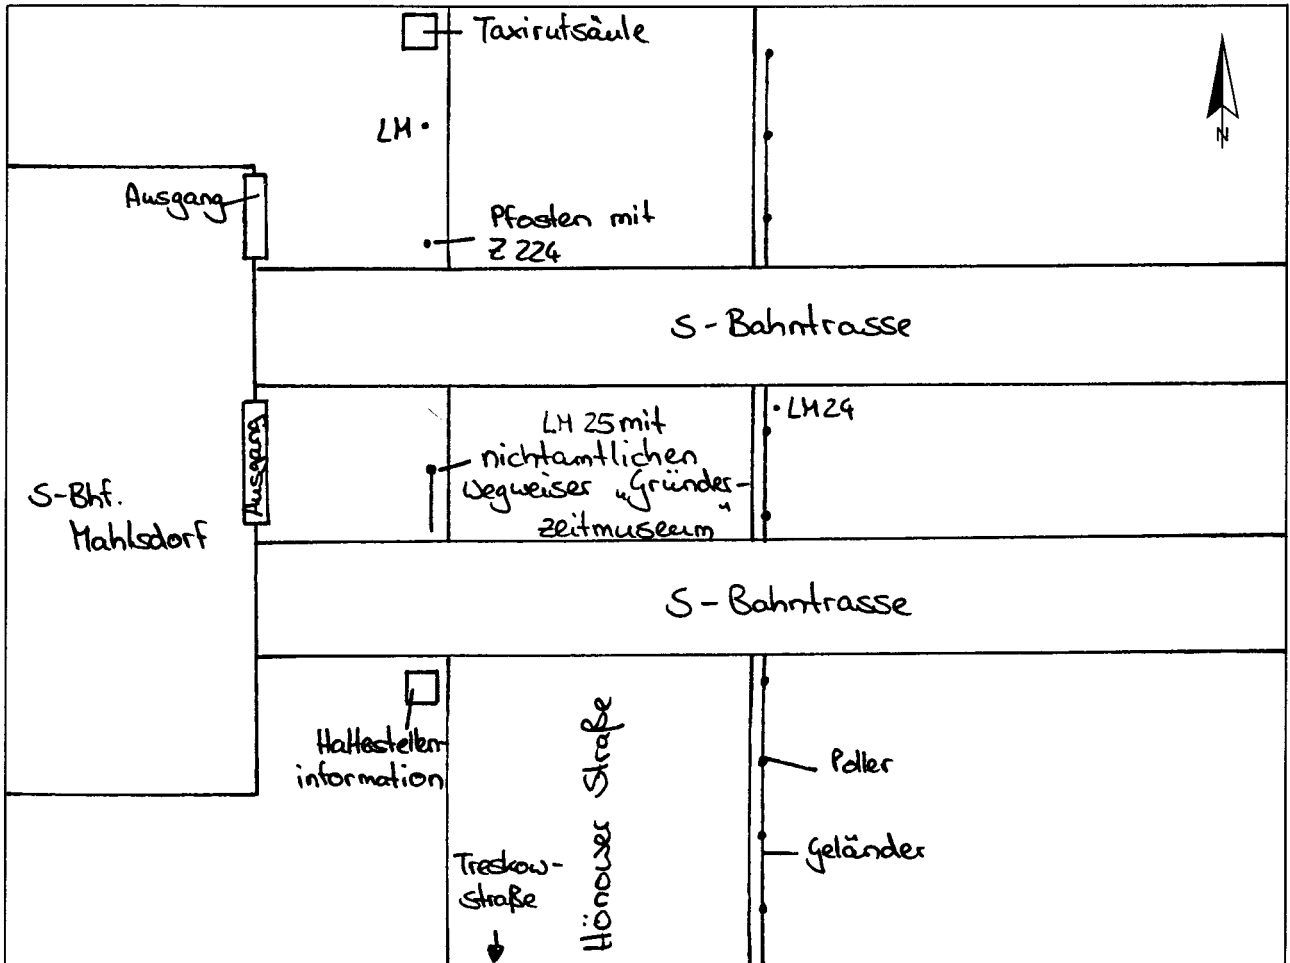

Standort Hönower Straße (S-Bhf. Mahlsdorf)

Kurzbezeichnung Hönow 1

Schildstandort und Ausrichtung:

Bemerkungen: Anbringung: an Lichtmast Nr. 25 mit nichtamtlichen Wegweiser „Gründerzeitmuseum“;  
 nichtamtlichen Wegweiser entfernen, geht in Eigentum des AB über  
Ausrichtung: Modul 1 Längs zur Hönower Straße