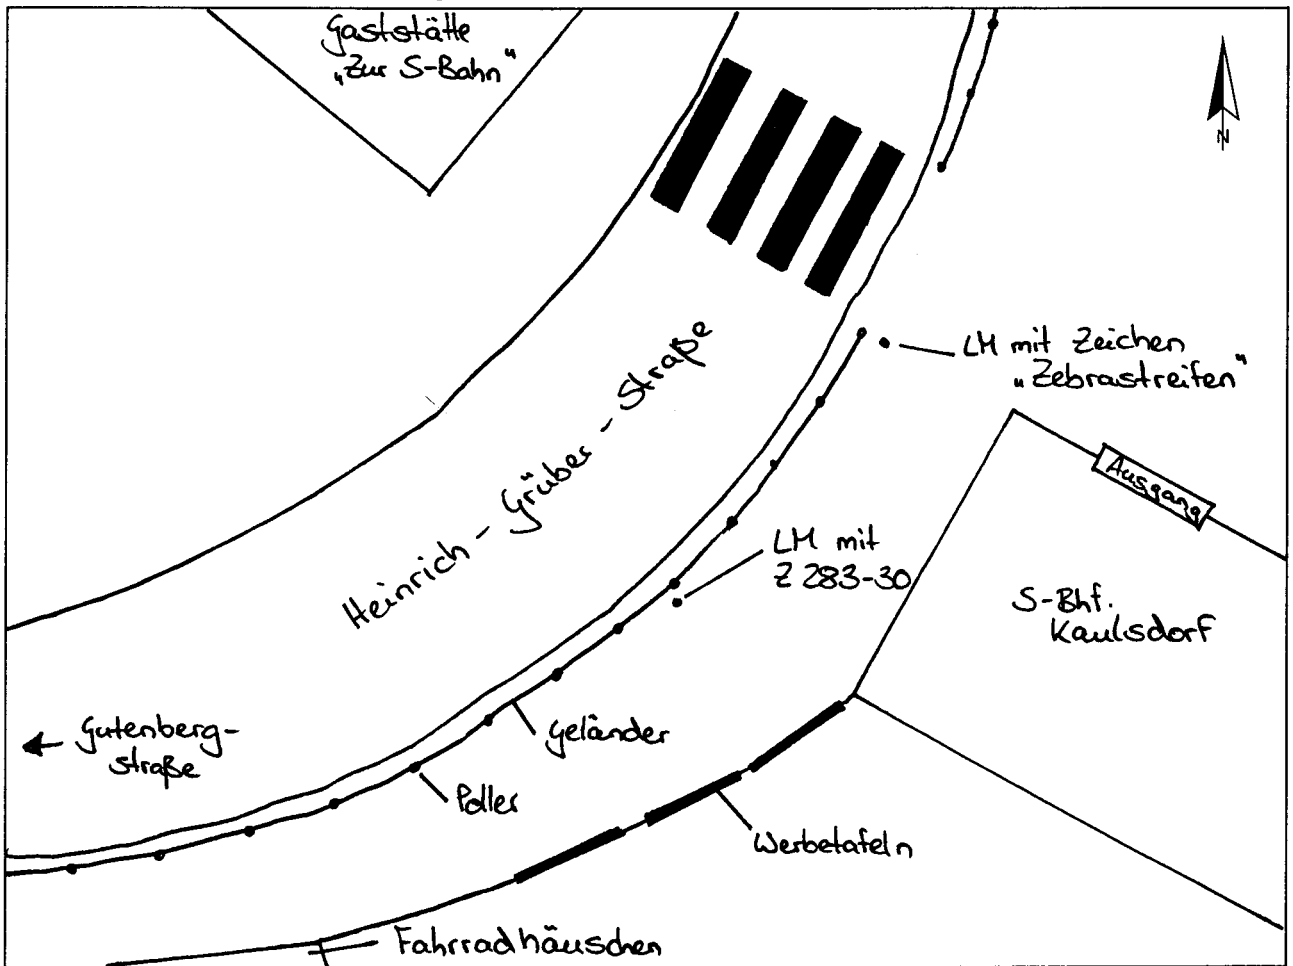

Standort Heinrich-Grüber-Straße (S-Bhf. Kaulsdorf)

Kurzbezeichnung Grüber 1

Schildstandort und Ausrichtung:

Bemerkungen: Anbringung: an Lichtmast mit 2 283-30

Ausrichtung: Modul 1 längs zur Heinrich-Grüber-Straße  
(in Richtung Fußgängerzuführung)