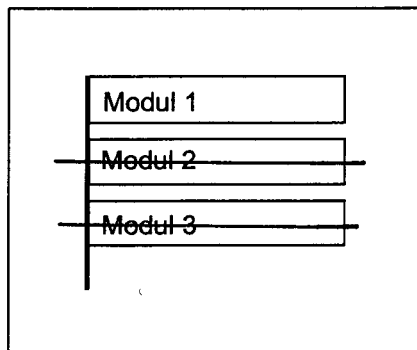

Standort Heinrich-Grüber-Straße (S-Bhf. Kaulsdorf)

Kurzbezeichnung Grüber 1

Schildstandort und Ausrichtung:

Bemerkungen: Anbringung: an Lichtmast mit 2 283-30

Ausrichtung: Modul 1 längs zur Heinrich-Grüber-Straße  
(in Richtung Fußgängerzuführung)