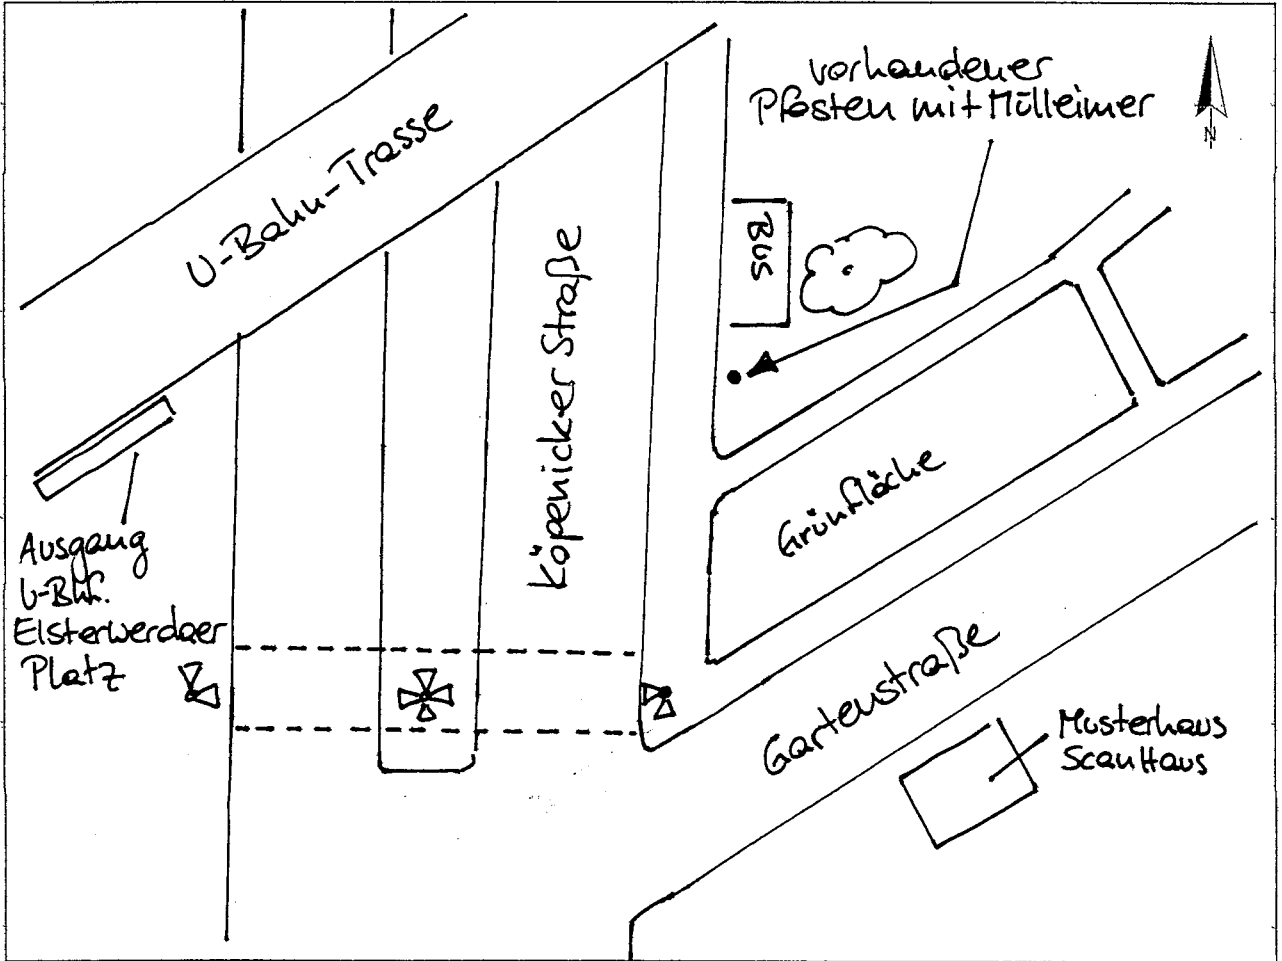

Standort Köpenicker Straße / Gartenstraße

Kurzbezeichnung Elsterwerdaer 2

Schildstandort und Ausrichtung:

Bemerkungen: Anbringung: Modul an vorhandenem Pfosten mit Mülleimer

Ausrichtung: Modul 1 Längs zur Köpenicker Straße

Detail:

Stand: