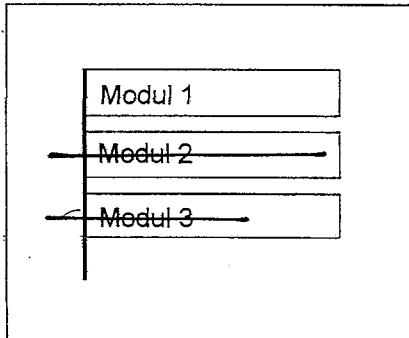

Bemerkungen: Anbringung: Modul an vorhandenem Pfosten mit Mülleimer

Ausrichtung: Modul 1 Längs zur Köpenicker Straße

Detail: