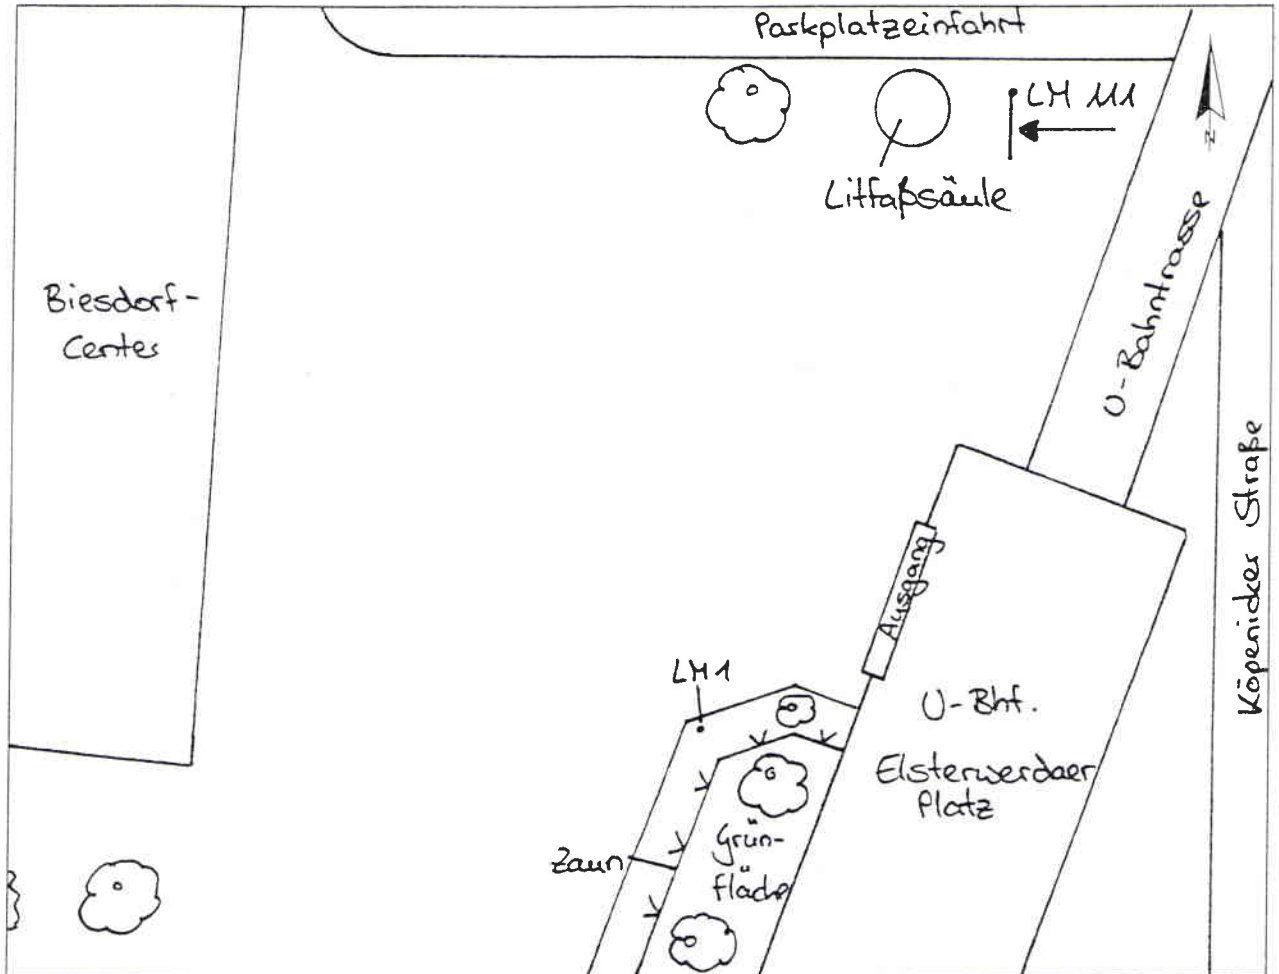

Standort Köpenicker Straße (U-Bhf. Elsterwerdaer Platz)  
 Kurzbezeichnung Elsterwerdaer 1

Schildstandort und Ausrichtung:

Bemerkungen: Anbringung: Modul an vorhandenem Lichtmast Nr. 111 austauschen

Ausrichtung: Modul 1 längs zur Köpenicker Straße