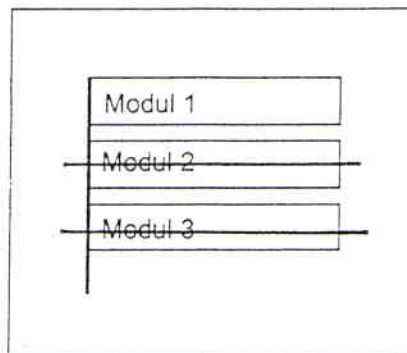

Bemerkungen: Anbringung: Modul an vorhandenem Lichtmast Nr. 111 austauschen

Ausrichtung: Modul 1 längs zur Köpenicker Straße

Detail: