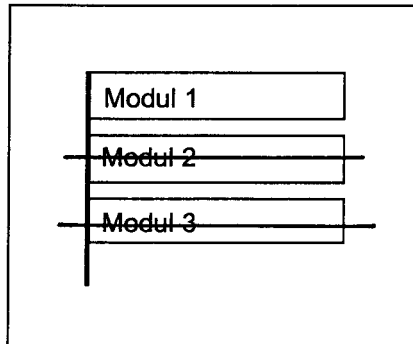

Standort Cecilienstraße / Wuhletal-Wanderweg

Kurzbezeichnung Cecilien 1

Schildstandort und Ausrichtung:

Bemerkungen: Anbringung: an vorhandenen Pflaster mit Zeichen "gemeinsamer Fuß- und Radweg" (mit Aufsatz)

Ausrichtung: Modul 1 längs zum Wuhletal-Wanderweg

Stand: 02. Sep. 2005