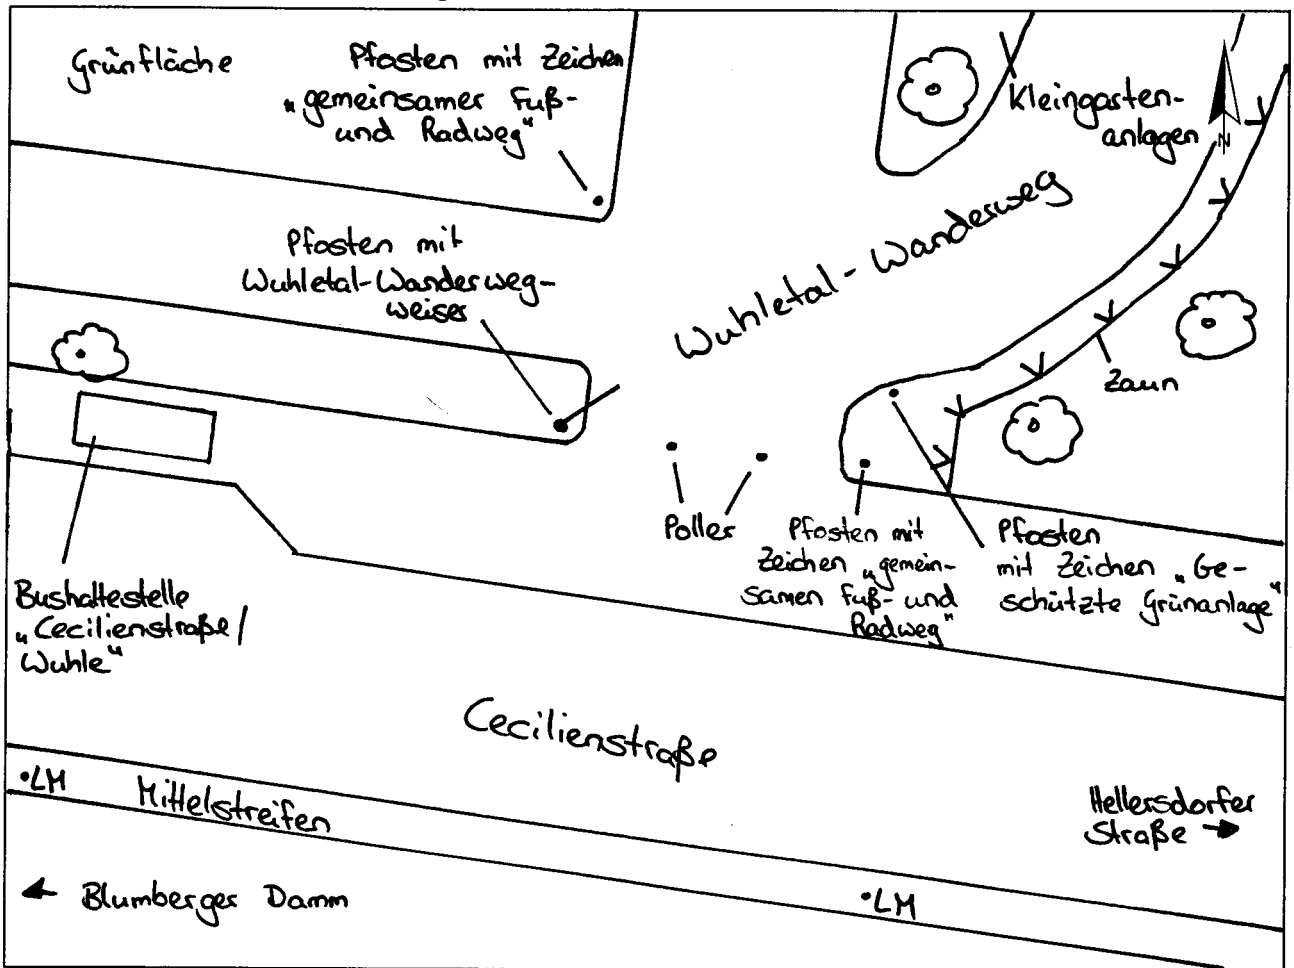

Standort Cecilienstraße / Wuhletal-Wanderweg

Kurzbezeichnung Cecilien 1

Schildstandort und Ausrichtung:

Bemerkungen: Anbringung: an vorhandenen Pflaster mit Zeichen "gemeinsamer Fuß- und Radweg" (mit Aufsatz)

Ausrichtung: Modul 1 längs zum Wuhletal-Wanderweg

Stand: 02. Sep. 2005