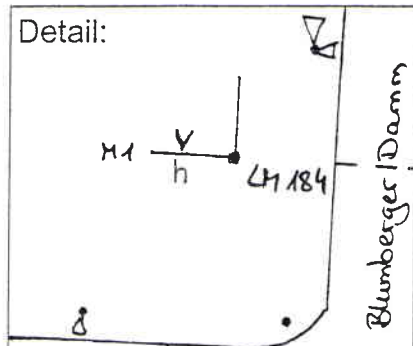

Bemerkungen: Anbringung: Modul an vorhandenen Lichtmast Nr. 184 austauschen

Ausrichtung: Modul 1 längs zu Alt-Biesdorf

Detail: