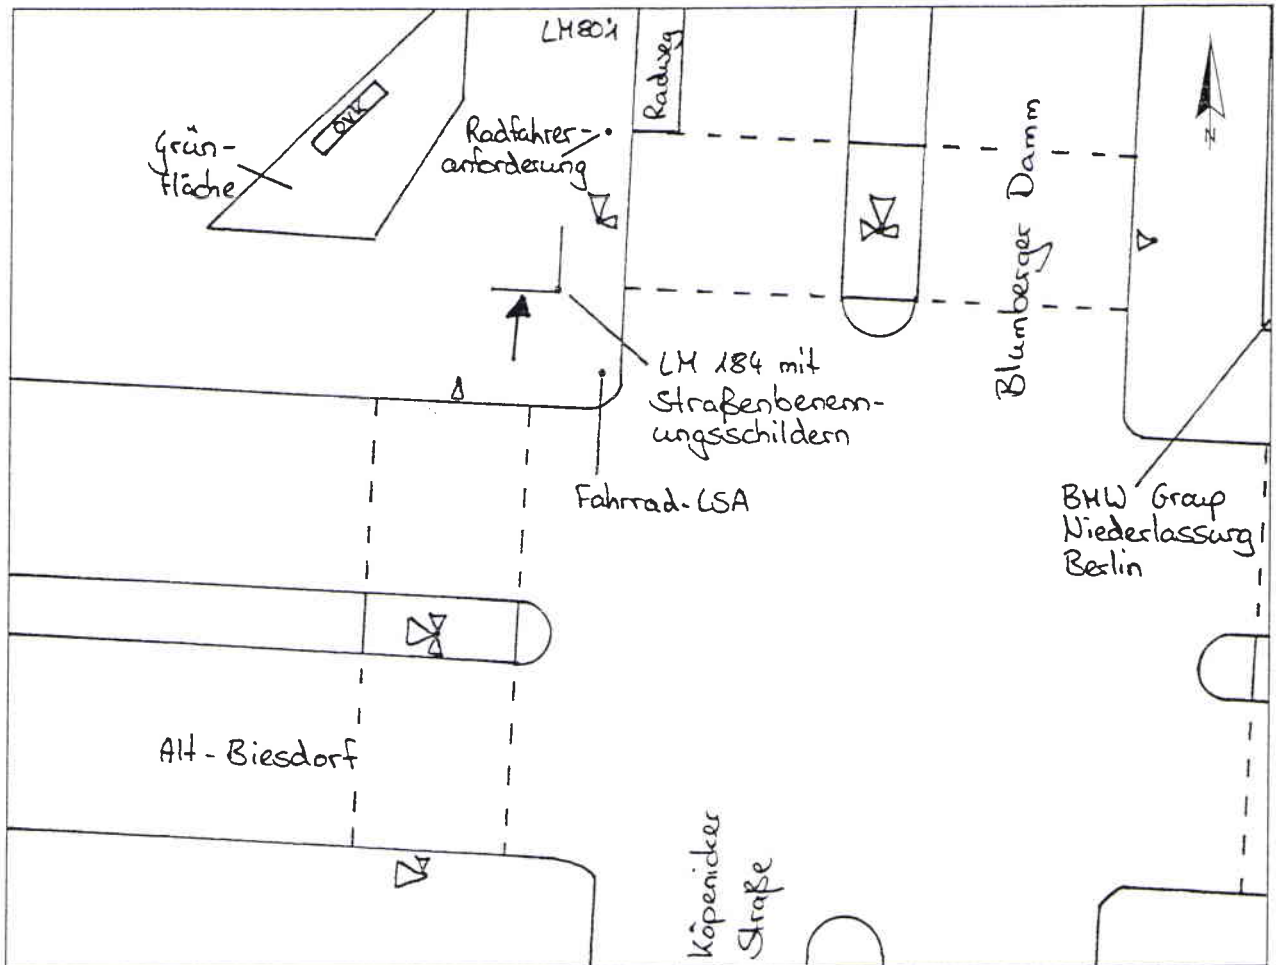

Standort Alt-Biesdorf / Blumberger Damm

Kurzbezeichnung Alt-Biesdorf 1

Schildstandort und Ausrichtung:

Bemerkungen: Anbringung: Modul an vorhandenen Lichtmast Nr. 184 austauschen

Ausrichtung: Modul 1 längs zu Alt-Biesdorf