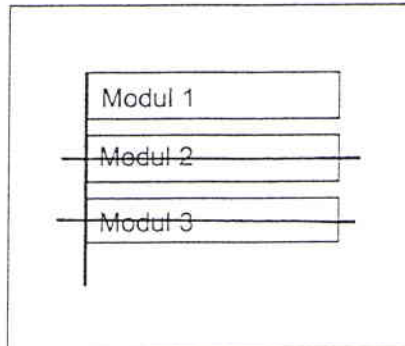

Bemerkungen: Anbringung: Modul an vorhandenen Lichtmast Nr. 184 austauschen

Ausrichtung: Modul 1 längs zu Alt-Biesdorf

Detail: