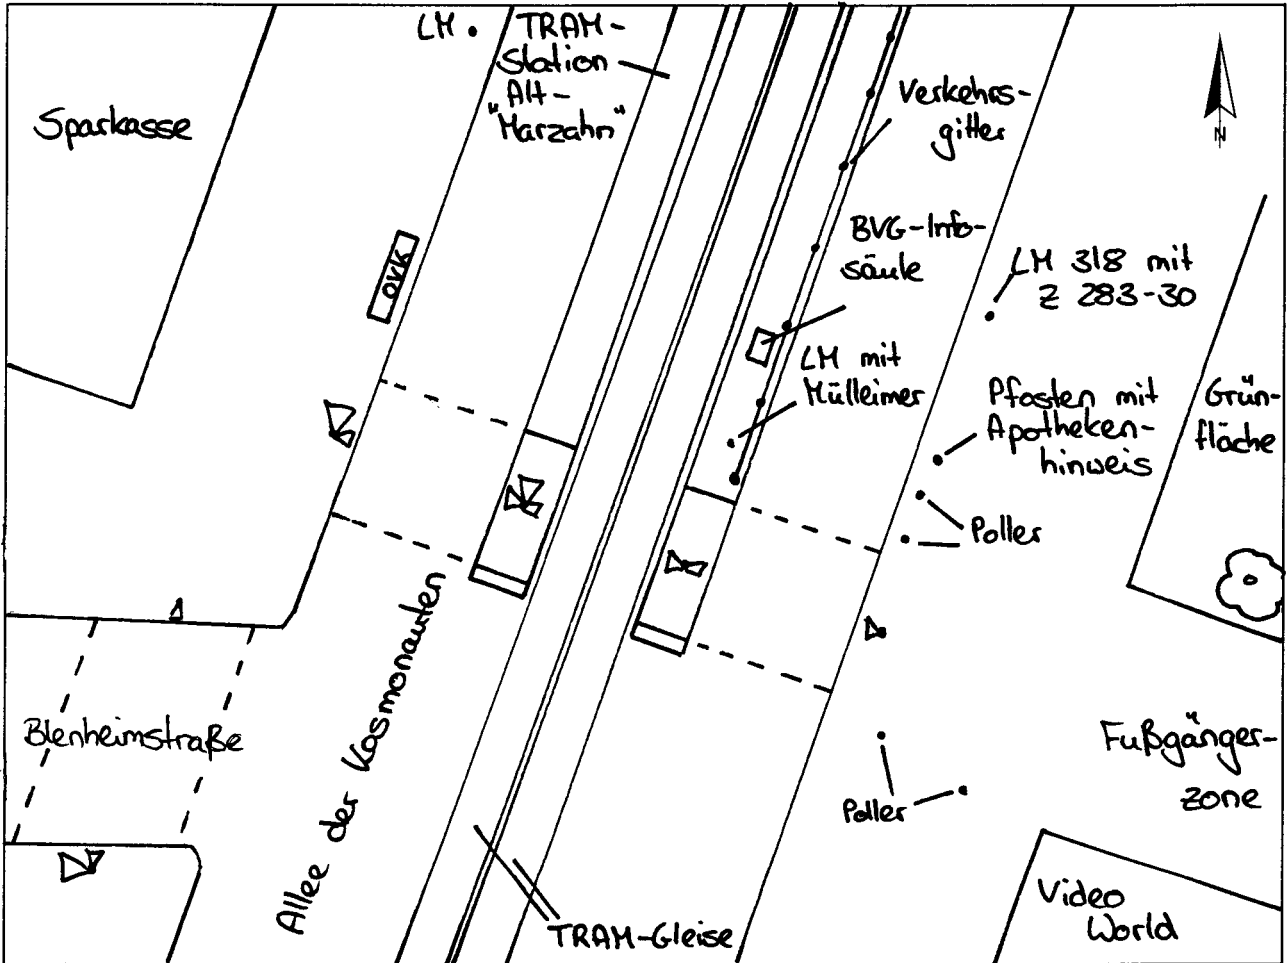

Standort Blenheimstraße / Allee der Kosmonauten

Kurzbezeichnung Adk 1

Schildstandort und Ausrichtung:

Bemerkungen: Anbringung: an Lichtmast (ohne Nr.) mit Mülleimer auf Mittelinsel mit Straßenbahnhaltestelle

Ausrichtung: Modul 1 längs zur Fußgängerzone

Stand: 02. Sep. 2005