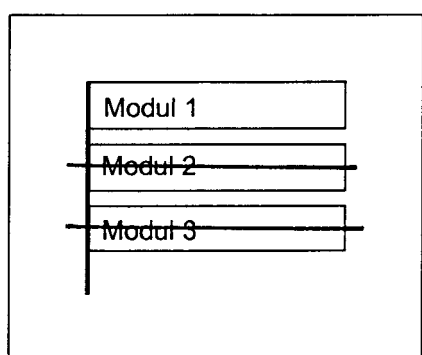

Standort Am Bahnhof Wohlheide / Parkweg in das FEZ hinter Bahnunterführung der RB
 Kurzbezeichnung Wohlheide 4

Schildstandort und Ausrichtung:

Bemerkungen: Anbringung: an Lichtmast Nr. 2.18 mit Schild „Haus Natur und Umwelt“
Ausrichtung: Modul 1 längs zum Parkweg