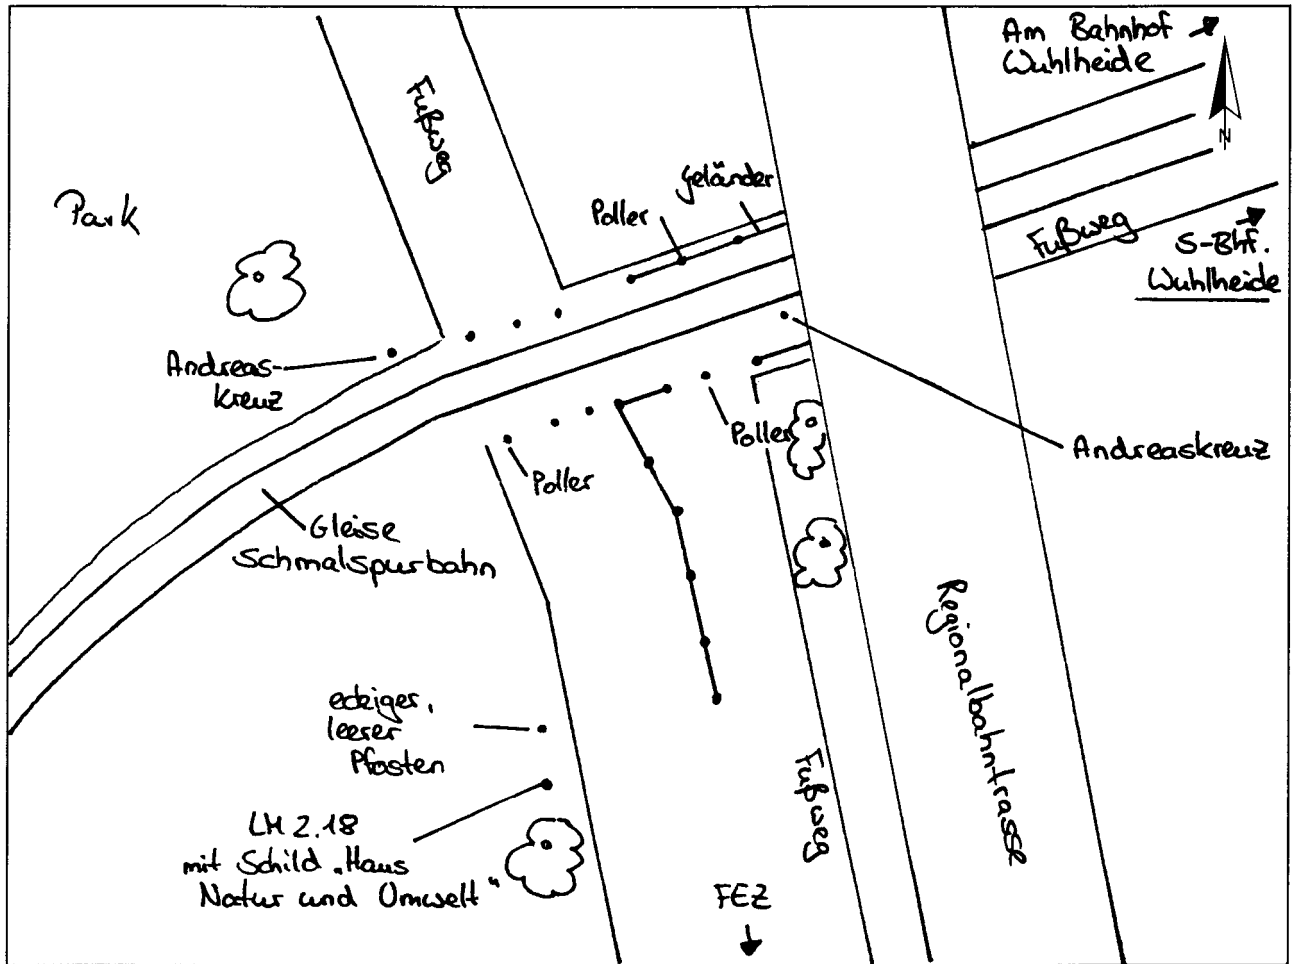

Standort Am Bahnhof Wohlheide / Parkweg in das FEZ hinter Bahnunterführung der RB
 Kurzbezeichnung Wohlheide 4

Schildstandort und Ausrichtung:

Bemerkungen: Anbringung: an Lichtmast Nr. 2.18 mit Schild „Haus Natur und Umwelt“
Ausrichtung: Modul 1 längs zum Parkweg