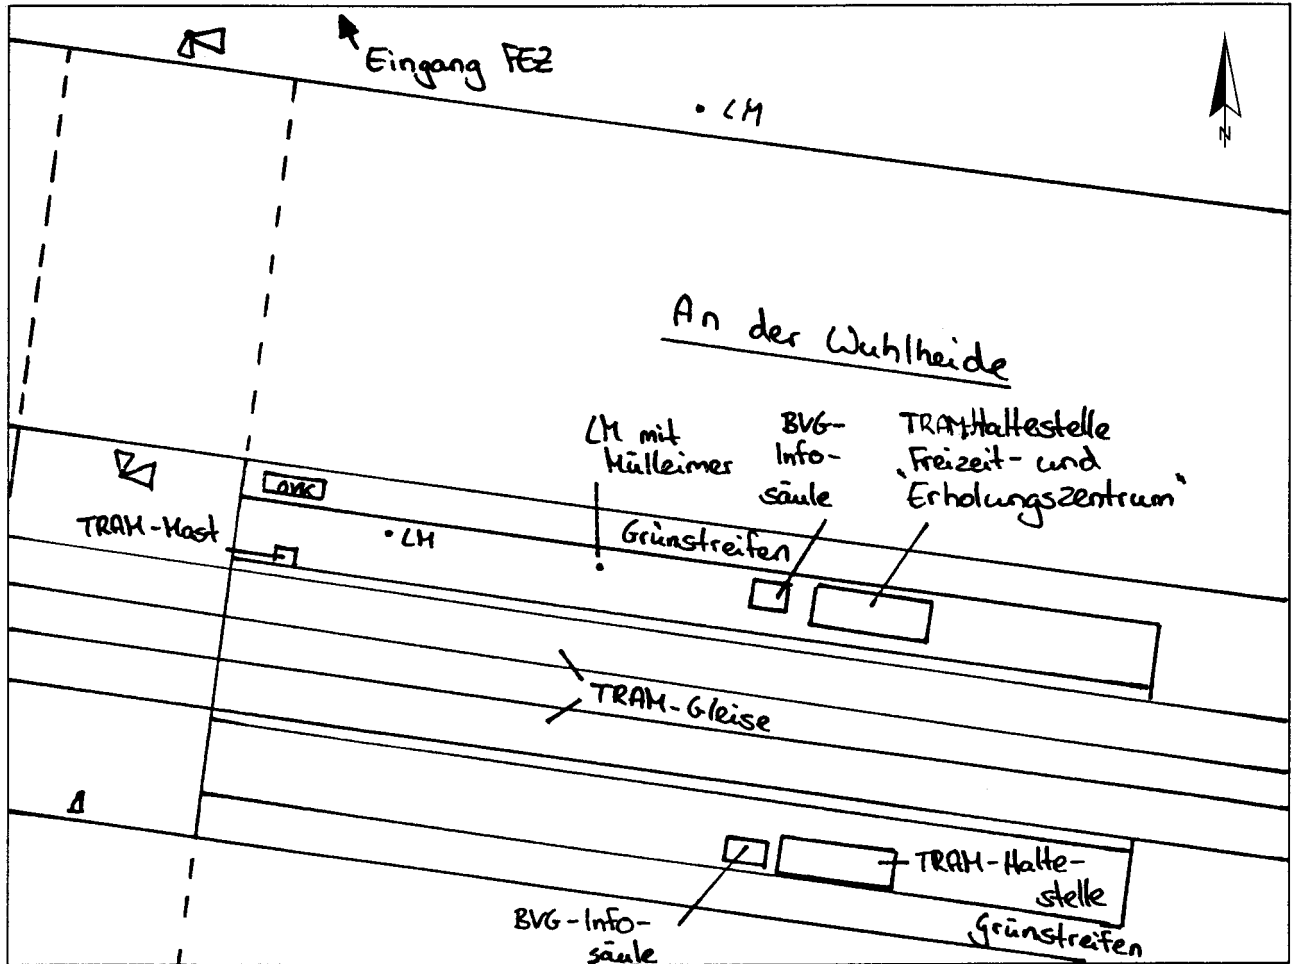

Standort An der Wuhlheide (TRAM-Station Freizeit- und Erholungszentrum)
 Kurzbezeichnung Wuhlheide 1

Schildstandort und Ausrichtung:

Bemerkungen: Anbringung: an Lichtmast (ohne Nr.) neben OVK an TRAM-Haltestelle

Ausrichtung: Modul 1 quer zu An der Wuhlheide

Stand: 21. Juli 2005