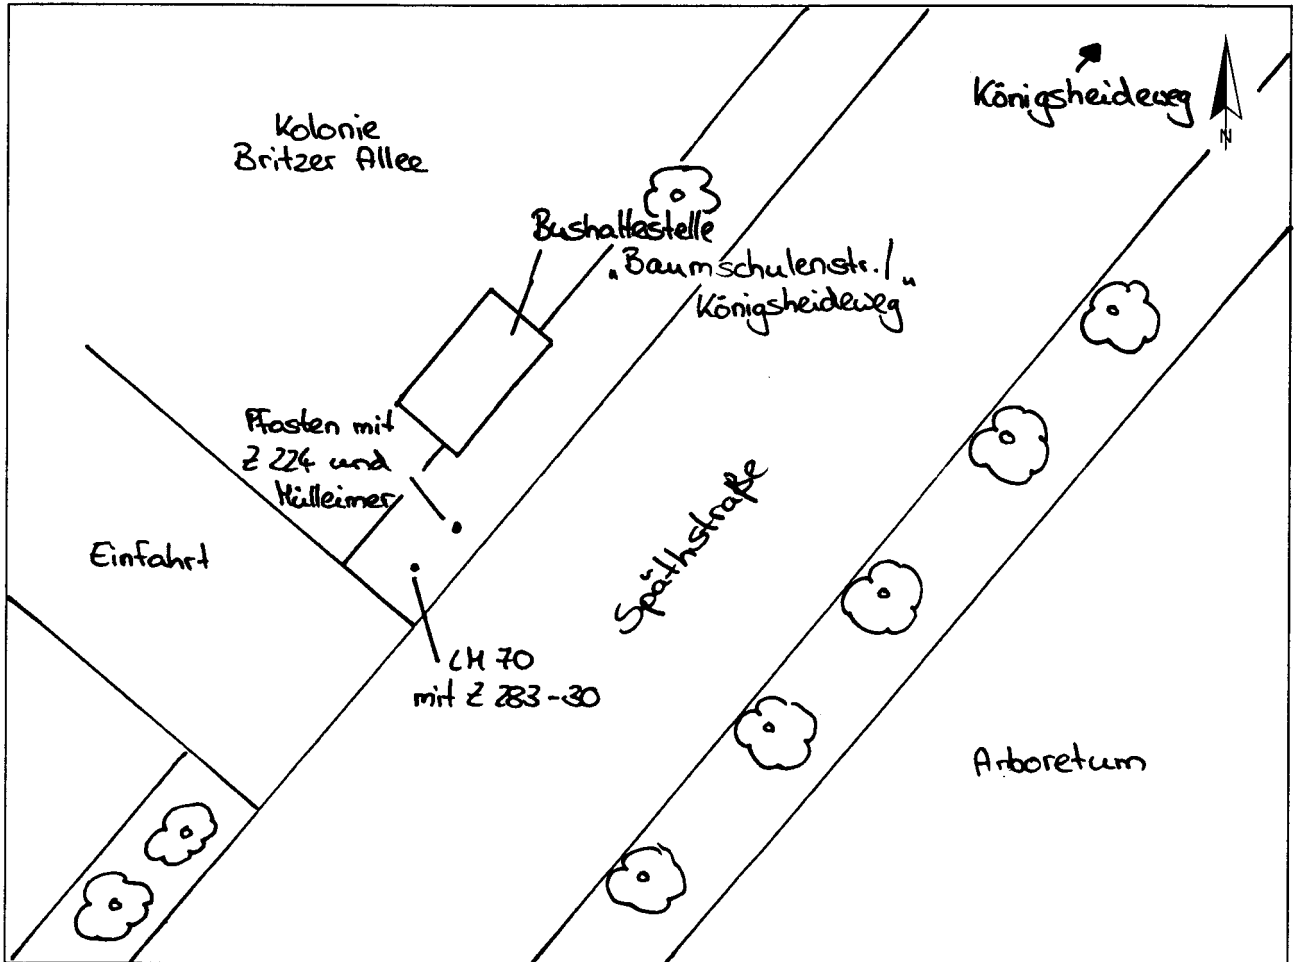

Standort Späthstraße (Bushaltestelle „Baumschulenstraße/
 Kurzbezeichnung Späth 2 Königsheideweg“)

Schildstandort und Ausrichtung:

Bemerkungen: Anbringung: an Lichtmast Nr. 70 mit Z 283-35

Ausrichtung: Modul 1 längs zur Späthstraße