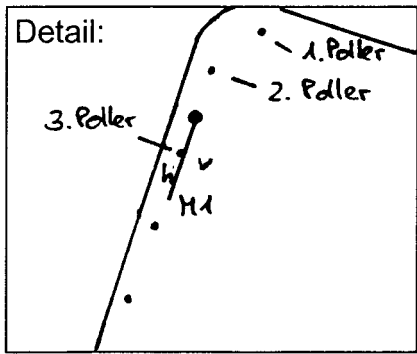

Standort Adlergestell / Richterstraße

Kurzbezeichnung Richter 1

Schildstandort und Ausrichtung:

Bemerkungen: Anbringung: an neuen Pfosten zwischen 2. und 3. Poller; Straßenbenennungsschilder von LM 766 an neuen Pfosten ummontieren; Modul über Straßenbenennungsschild  
Ausrichtung: Modul 1 Längs zur Richterstraße