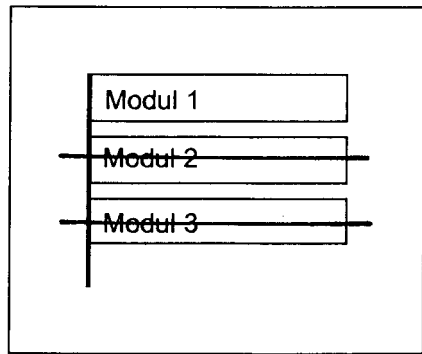

Standort Puschkinallee / Eichenstraße

Kurzbezeichnung Puschkin 5

Schildstandort und Ausrichtung:

Bemerkungen: Anbringung: an Lichtmast Nr. 60 über Straßenerennungsschild

Ausrichtung: Modul 1 Längs zur Eichenstraße