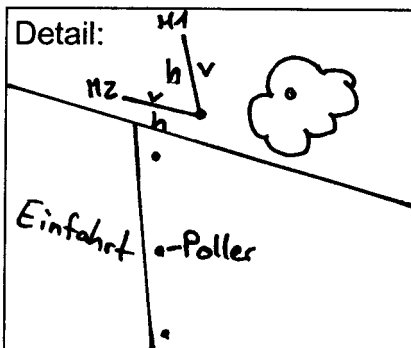

Standort Puschkinallee / Einfahrt Parkplatz (Höhe Bushaltestelle „Sowjetisches Ehrenmal“)  
 Kurzbezeichnung Puschkin 1

Schildstandort und Ausrichtung:

Bemerkungen: Anbringung: an vorhandenen Pflaster mit Külleimer

Ausrichtung: Modul 1 schräg zur Puschkinallee (Richt. Ehrenmal)  
 Modul 2 längs zur Puschkinallee

Stand: 21. Juli 2005  
 27. Sep. 2005