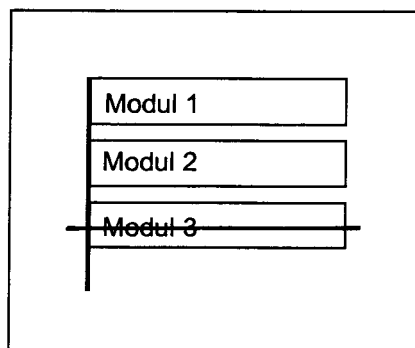

Standort Puschkinallee / Einfahrt Parkplatz (Höhe Bushaltestelle „Sowjetisches Ehrenmal“)  
 Kurzbezeichnung Puschkin 1

Schildstandort und Ausrichtung:

Bemerkungen: Anbringung: an vorhandenen Pflaster mit Külleimer

Ausrichtung: Modul 1 schräg zur Puschkinallee (Richt. Ehrenmal)  
 Modul 2 längs zur Puschkinallee

Stand: 21. Juli 2005  
 27. Sep. 2005